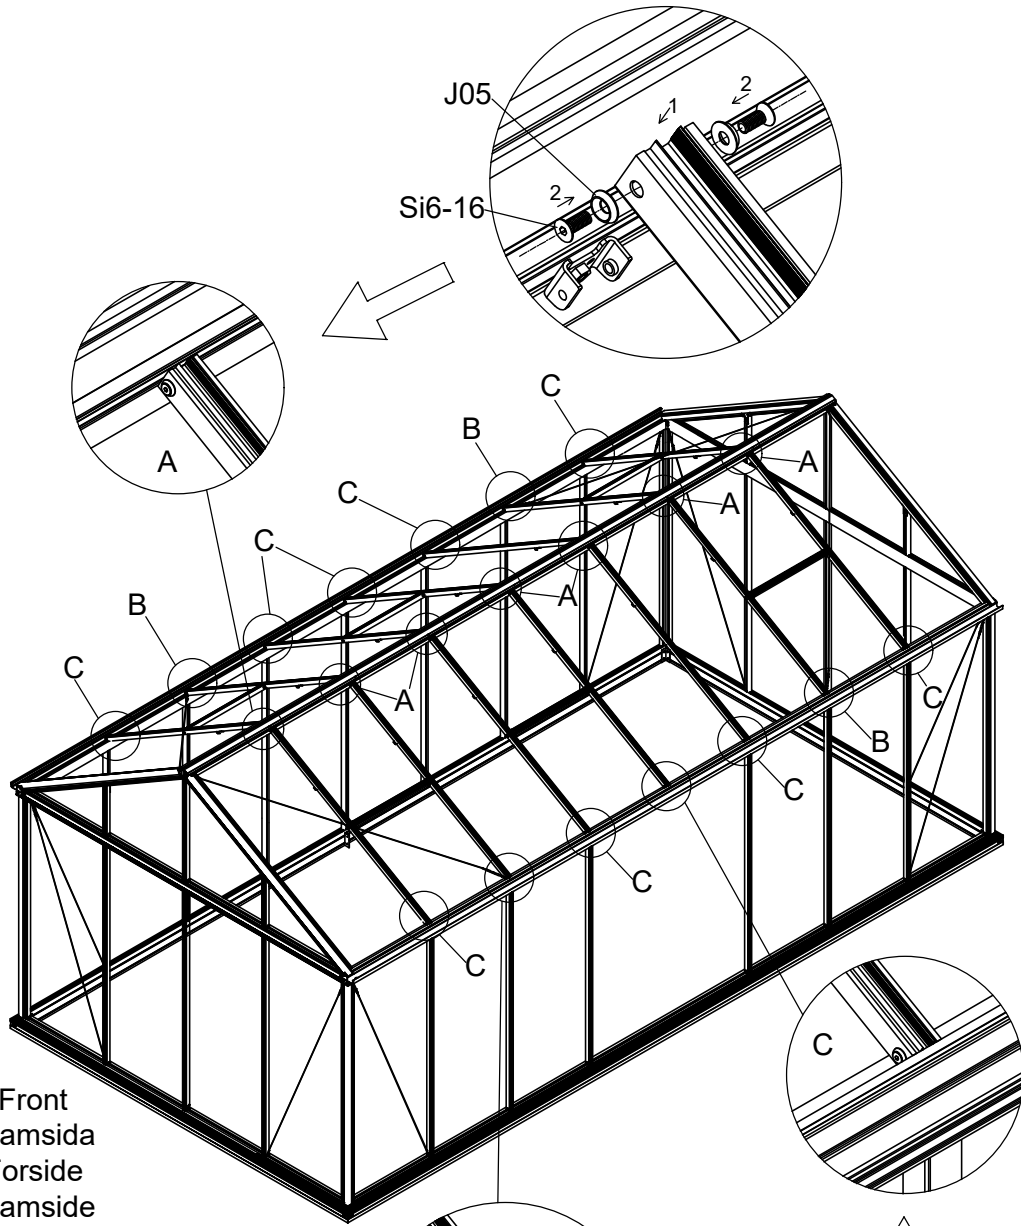

Part	NO.	QTY.				Length(MM)
		3012	3013	3014	3015	
	40X-Y33-A	0	2	0	2	1716

Front
Fransida
Forside
Fransida
Etupuoli
Vorne

3012	3013	3014	3015
			

Part	NO.	QTY.				Length(MM)
		3012	3013	3014	3015	
	Si6-16	32	40	48	56	PCS
	J05	32	40	48	56	PCS