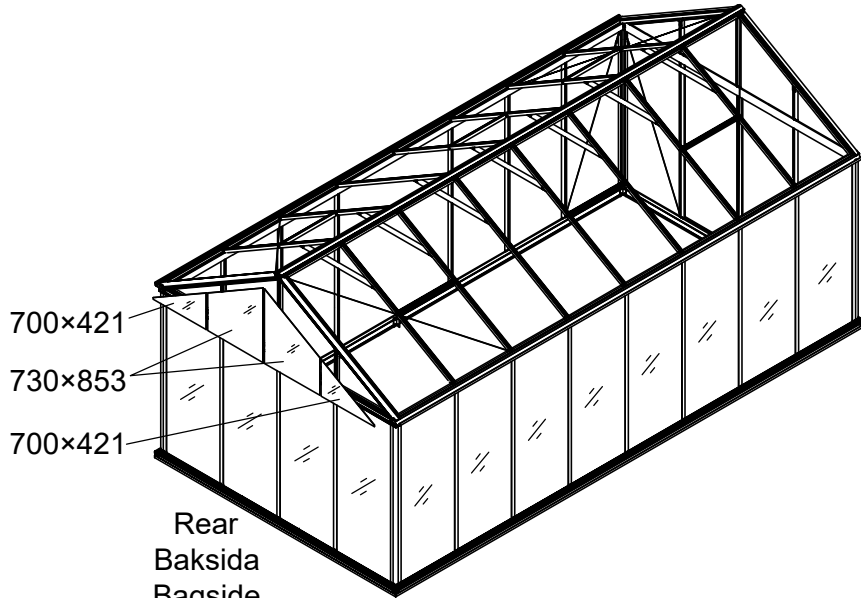

Front
Framsida
Forside
Framsida
Etupuoli
Vorne

Front
Framsida
Forside
Framsida
Etupuoli
Vorne

TOOL-001

Part	NO.	QTY.	Length(MM)
	700×421	2	700
	730×852	2	852

Rear
Baksida
Bagside
Baksida
Takapuoli
Hinten

Rear
Baksida
Bagside
Baksida
Takapuoli
Hinten