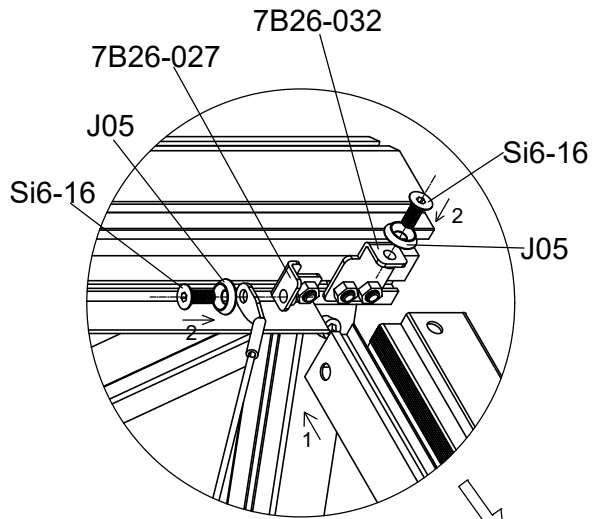

Part	NO.	QTY.	Length(MM)
	40X-Y21	2	1755
	40X-Y22	2	1755
	Si6-16	8	PCS
	J05	8	PCS
	L17	4	2240
	S6-10	16	PCS
	7B26-033	4	PCS

Front
Fransida
Forside
Franside
Etupuoli
Vorne