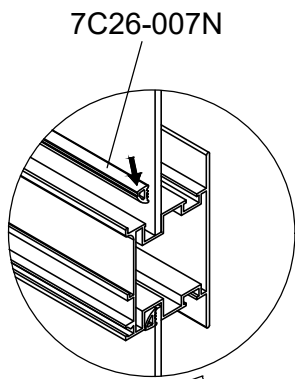

Front
Fransida
Forside
Franside
Etu puoli
Vorne

TOOL-001

3012	3013	3014	3015
			

Part	NO.	QTY.				Length(MM)
		3012	3013	3014	3015	
	7C26-009A	5M	6.5M	6.5M	8M	
	7C26-007N	6M	6M	6M	6M	

7C26-009A

Front
Fransida
Forside
Franside
Etu puoli
Vorne