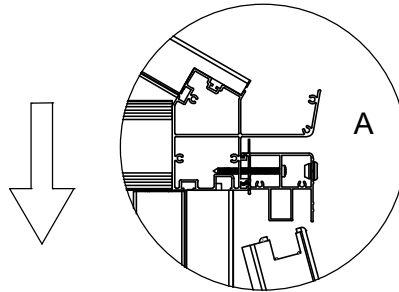

Front
Framsida
Forside
Framside
Etupuoli
Vorne

P21C

P21a

B

Adjust the height of the wheels
Justera höjden för hjulen
Juster højden af hjulene
Justere høyden for hjulene
Säädä alapyörien korkeus
Stellen Sie die Höhe der Räder ein

B

TOOL-005