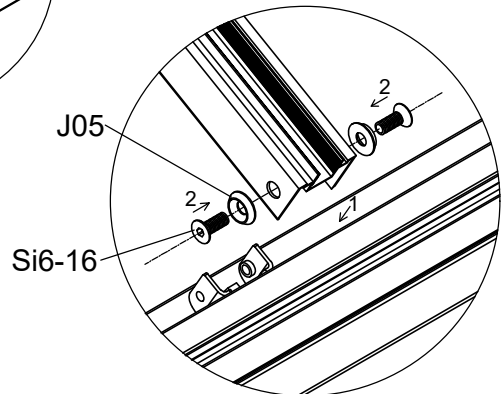

Part	NO.	QTY.				Length(MM)
		3012	3013	3014	3015	
	Si6-16	32	40	48	56	PCS
	J05	32	40	48	56	PCS

Front
Fransida
Forside
Franside
Etupuoli
Vorne

TOOL-003A