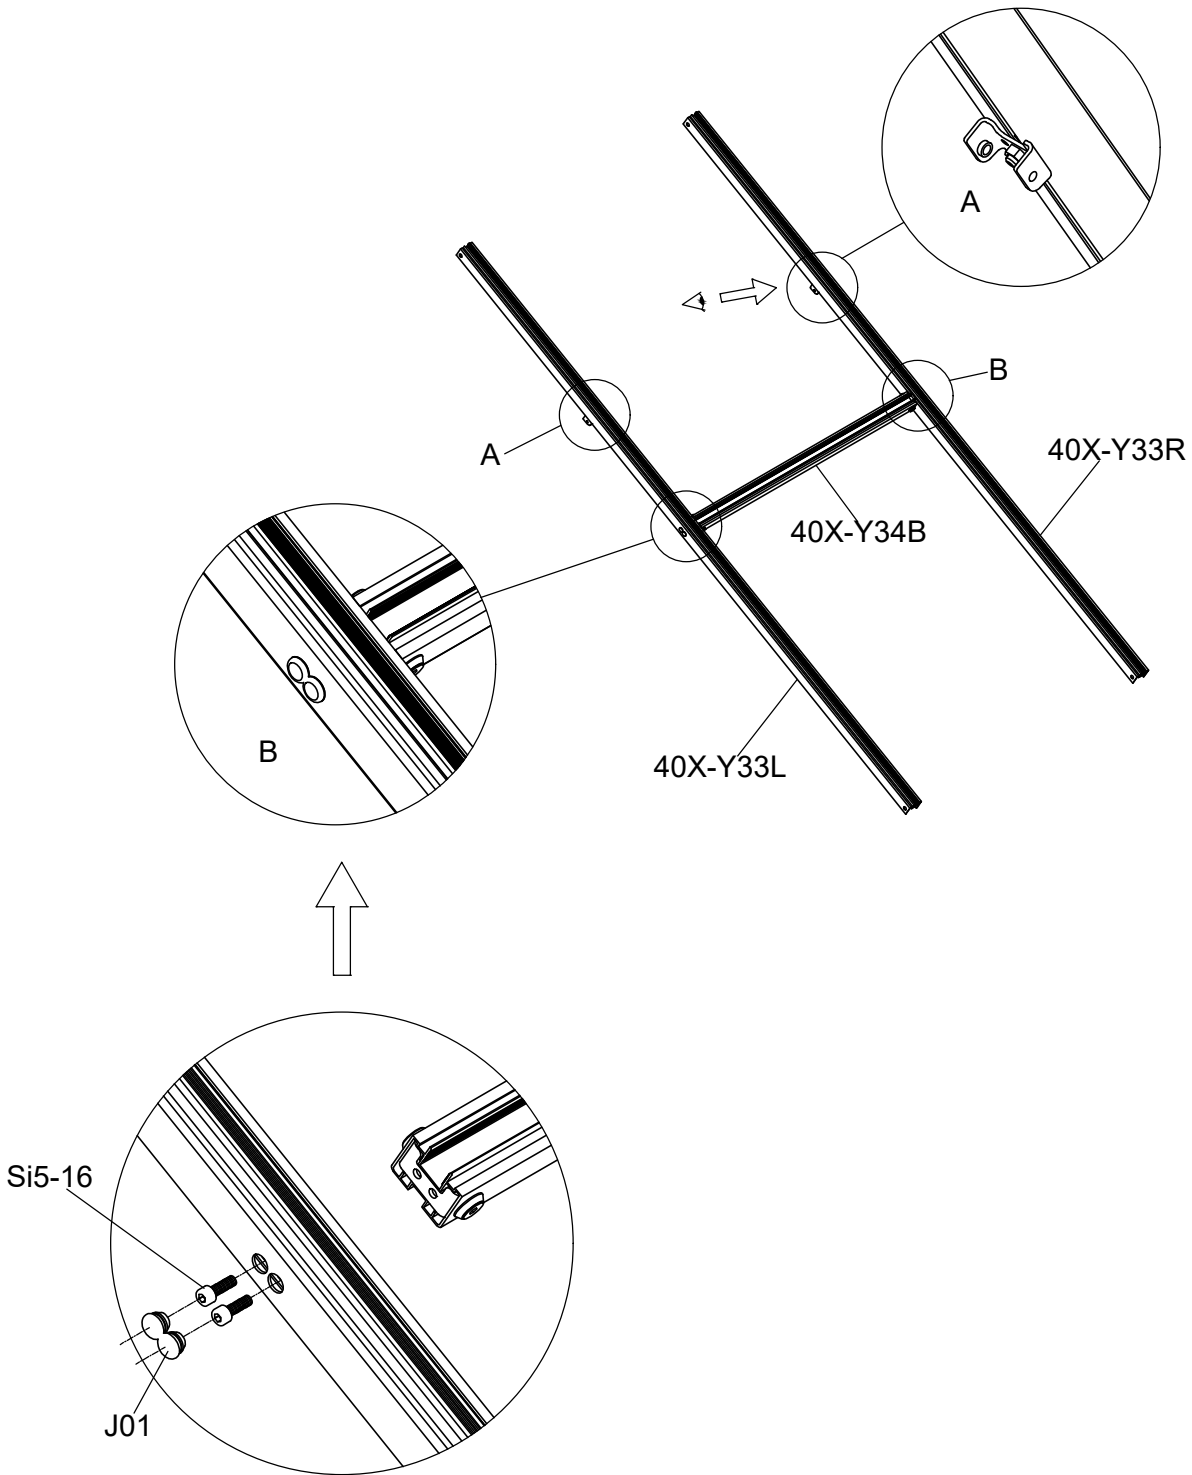

Front
Fransida
Forside
Franside
Etupuoli
Vorne

Part	NO.	QTY.	Length(MM)
	7B26-005	4	PCS
	Mi6	16	PCS
	J05	4	PCS
	Si6-12	4	PCS
	M6-8	4	PCS

Front
Fransida
Forside
Franside
Etupuoli
Vorne

Part	NO.	QTY.				Length(MM)
		3012	3013	3014	3015	
	40X-Y33R	4	4	6	6	1716
	40X-Y33L	4	4	6	6	1716
	40X-Y34B	4	4	6	6	713
	Si5-16	16	16	24	24	PCS
	J01	16	16	24	24	PCS