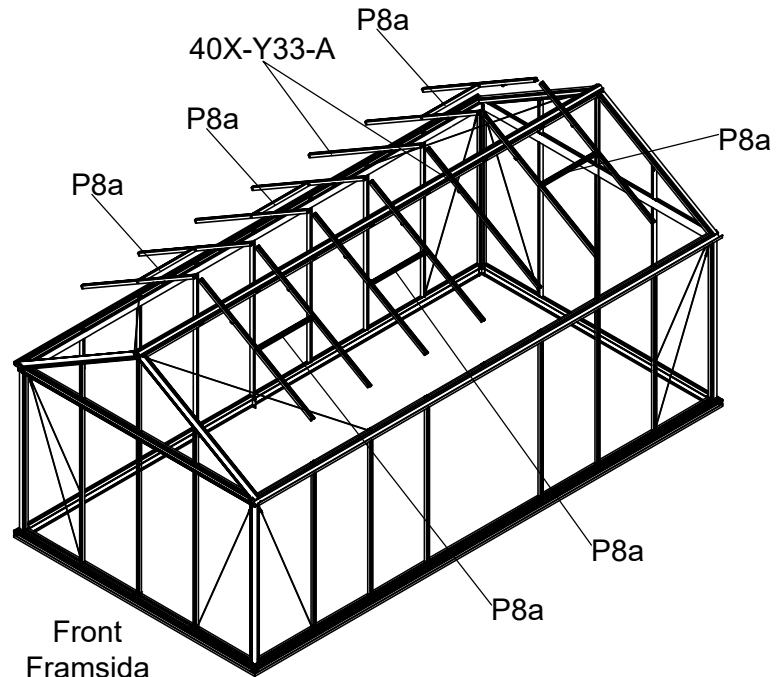

Part	NO.	QTY.				Length(MM)
		3012	3013	3014	3015	
	40X-Y33-A	0	2	0	2	1716