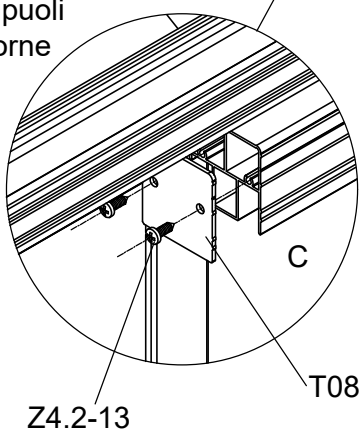

B

TOOL-005

Part	NO.	QTY.	Length(MM)
	T01	1	PCS
	T01A	1	PCS
	J02	2	PCS
	T08	2	PCS
	M4-40	2	PCS
	Mi4-17	2	PCS
	Z3.5-25	4	PCS
	Z4.2-13	4	PCS

Front
Framsida
Forside
Framsida
Etupuoli
Vorne

Part	NO.	QTY.				Length(MM)
		3012	3013	3014	3015	
	40X-Y80E-A	4	4	6	6	801
	40X-Y81E	8	8	12	12	882
	40X-Y82E	4	4	6	6	801
	W06	16	16	24	24	46
	W04	16	16	24	24	PCS
	782x863	4	4	6	6	863
	MCJT002	8	8	12	12	12