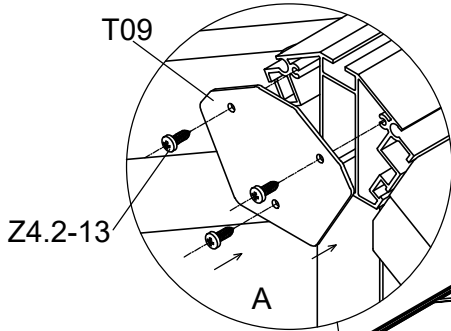

Part	NO.	QTY.	Length(MM)
	T09	2	PCS
	T10	4	PCS
	T10A	4	PCS
	Z4.2-13	26	PCS

Front
Framsida
Forside
Framsida
Etupuoli
Vorne

Adjust these door stoppers sideways if you want to open the door larger.

Justera avståndet av dörrstoppen i sidled om ni vill kunna öppna dörrarna ännu mer.

Justere dørstopperne sidelæns, for at give større åbning af døren.

Juster avstanden av dørstopperen sideveis om du vil kunne åpne døren ennå mer.

Sääädä liukuovien stoppareiden etäisyys sivusuunnassa, mikäli haluat ovien avautuvan enemmän.

Stellen Sie den Türstopper seitlich ein, wenn Sie die Tür größer öffnen möchten.

3012

3013