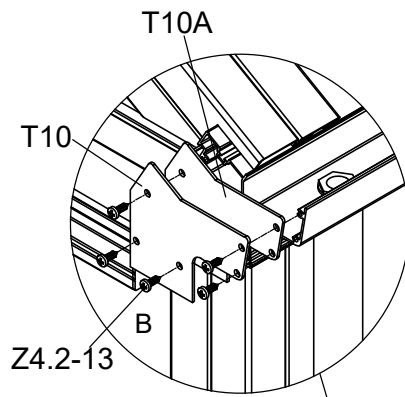

Part	NO.	QTY.	Length(MM)
	T09	2	PCS
	T10	4	PCS
	T10A	4	PCS
	Z4.2-13	26	PCS

Front
Framsida
Forside
Framsida
Etupuoli
Vorne

Adjust these door stoppers sideways if you want to open the door larger.

Justera avståndet av dörrstoppen i sidled om ni vill kunna öppna dörrarna ännu mer.

Justere dørstopperne sidelæns, for at give større åbning af døren.

Juster avstanden av dørstopperen sideveis om du vil kunne åpne døren ennå mer.

Sääädä liukuovien stoppareiden etäisyys sivusuunnassa, mikäli haluat ovien avautuvan enemmän.

Stellen Sie den Türstopper seitlich ein, wenn Sie die Tür größer öffnen möchten.

3012

3013