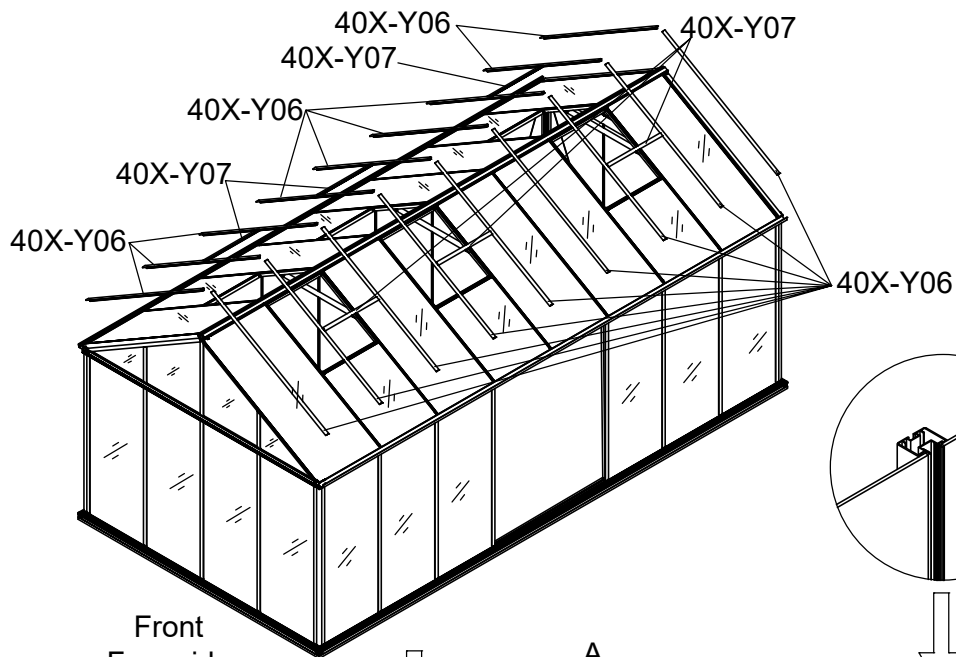

TOOL-001

Part	NO.	QTY.				Length(MM)
		3012	3013	3014	3015	
	730×1764	6	8	8	10	1764
	730×887	4	4	6	6	887

Front
Fransida
Forside
Franside
Etupuoli
Vorne

3012	3013	3014	3015
			

Part	NO.	QTY.				Length(MM)
		3012	3013	3014	3015	
	40X-Y06	12	14	16	18	1756
	40X-Y07	4	4	6	6	712