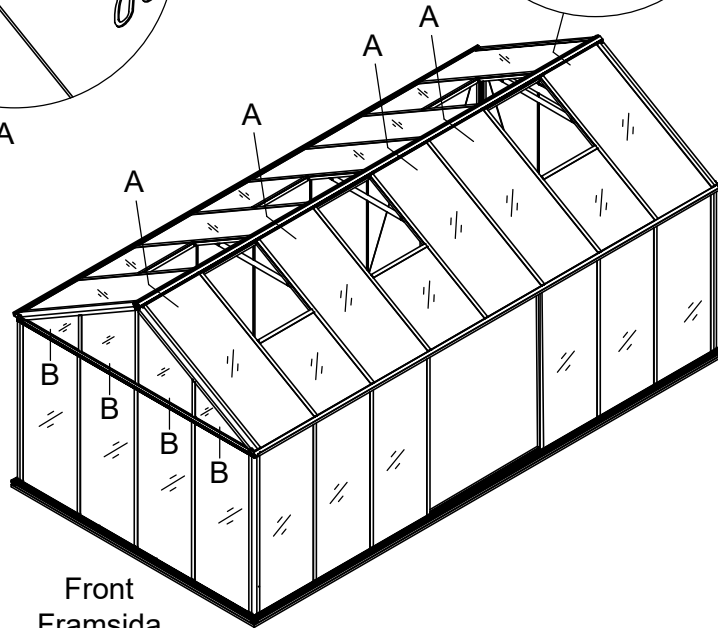

Front
Fransida
Forside
Franside
Etu puoli
Vorne

TOOL-001

3012	3013	3014	3015
			

Part	NO.	QTY.				Length(MM)
		3012	3013	3014	3015	
	7C26-009A	5M	6.5M	6.5M	8M	
	7C26-007N	6M	6M	6M	6M	

7C26-009A

Front
Fransida
Forside
Franside
Etu puoli
Vorne