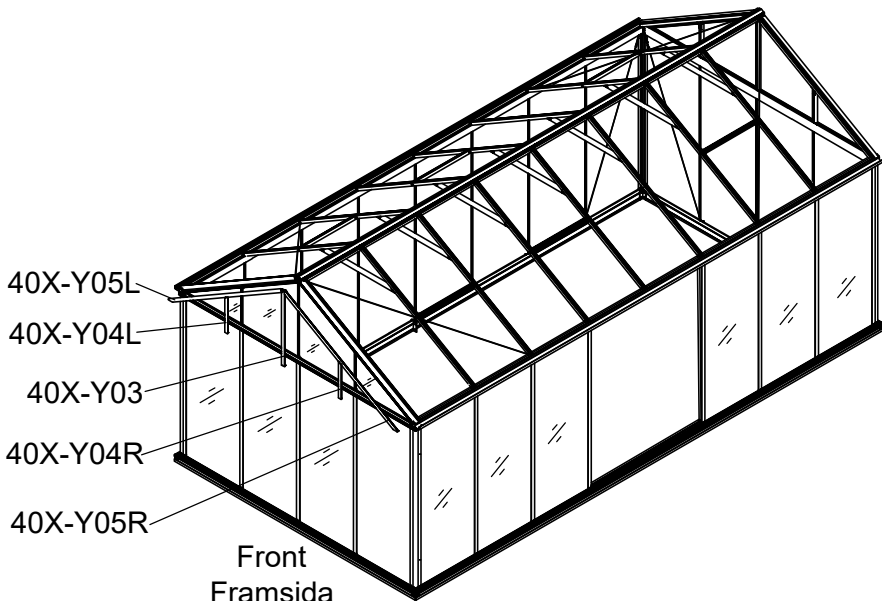

Part	NO.	QTY.	Length(MM)
	700×421	2	700
	730×852	2	852

Front
 Framsida
 Forside
 Framside
 Etupuoli
 Vorne

Front
 Framsida
 Forside
 Framside
 Etupuoli
 Vorne

Part	NO.	QTY.	Length(MM)
କାମ	40X-Y03	1	859
କାମ	40X-Y04R	1	418
କାମ	40X-Y04L	1	418
କାମ	40X-Y05R	1	1715
କାମ	40X-Y05L	1	1715