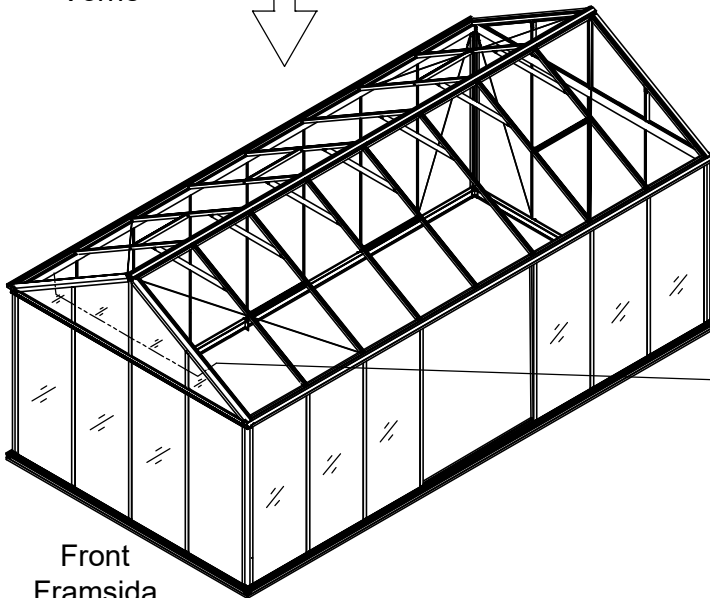

Front
Framsida
Forside
Framsida
Etupuoli
Vorne

Front
Framsida
Forside
Framsida
Etupuoli
Vorne