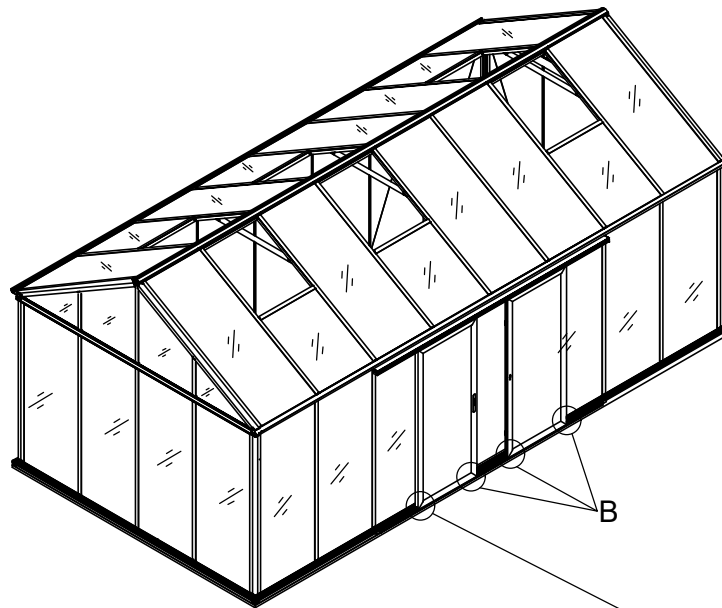

Front
Framsida
Forside
Framside
Etupuoli
Vorne

P21C

P21a

B

Adjust the height of the wheels
Justera höjden för hjulen
Juster højden af hjulene
Justere høyden for hjulene
Säädä alapyörien korkeus
Stellen Sie die Höhe der Räder ein

B

TOOL-005