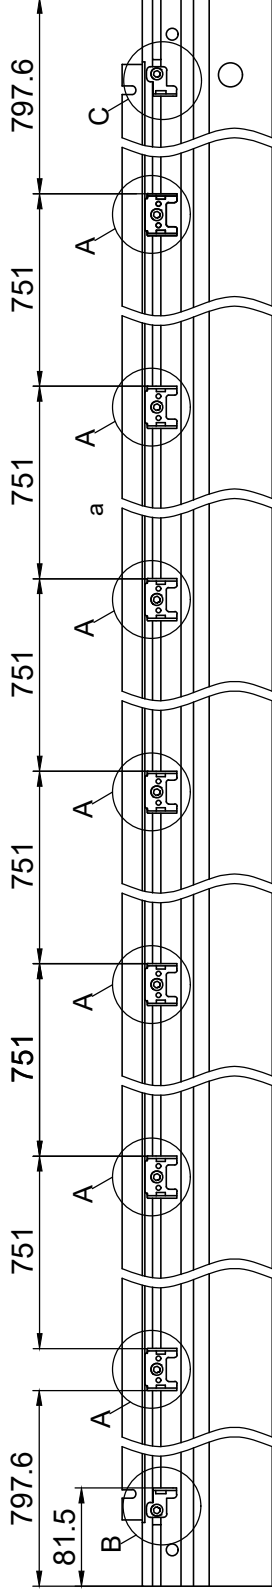

Part	Product	NO.	Length(MM)	Code
	3012	40X-Y62-5NL	3883	A003
	3013	40X-Y62-6NL	4634	
	3014	40X-Y62-7NL	5385	
	3015	40X-Y62-8NL	6136	

NO.	
1	M6-8
2	7B26-011
3	7B26-025
4	7B26-027
5	7B26-026

F6