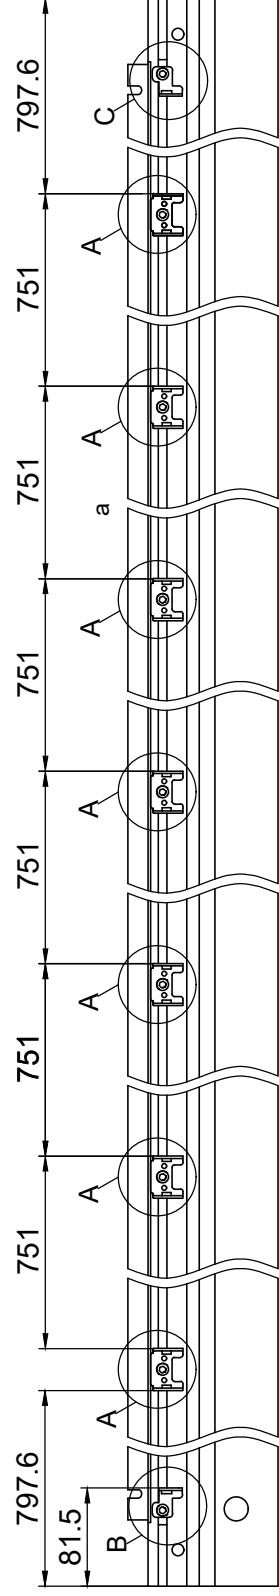

Part	Product	NO.	Length(MM)	Code
	3012	40X-Y62-5NR	3883	A002
	3013	40X-Y62-6NR	4634	
	3014	40X-Y62-7NR	5385	
	3015	40X-Y62-8NR	6136	

NO.	
1	M6-8
2	7B26-011
3	7B26-025
4	7B26-027
5	7B26-026

F5