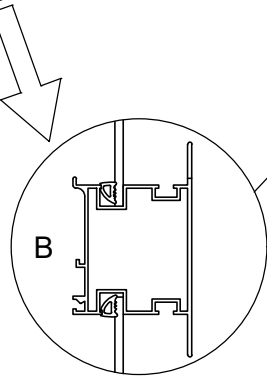

Rear
Baksida
Bagside
Baksida
Takapuoli
Hinten