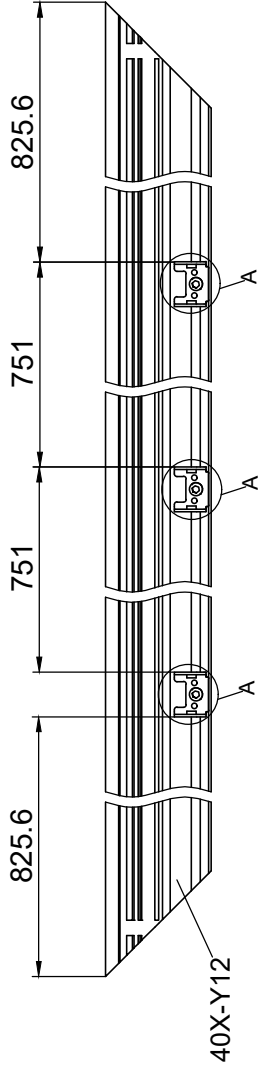

NO.	
1	M6-8
2	7B26-011
3	7B26-025

F2