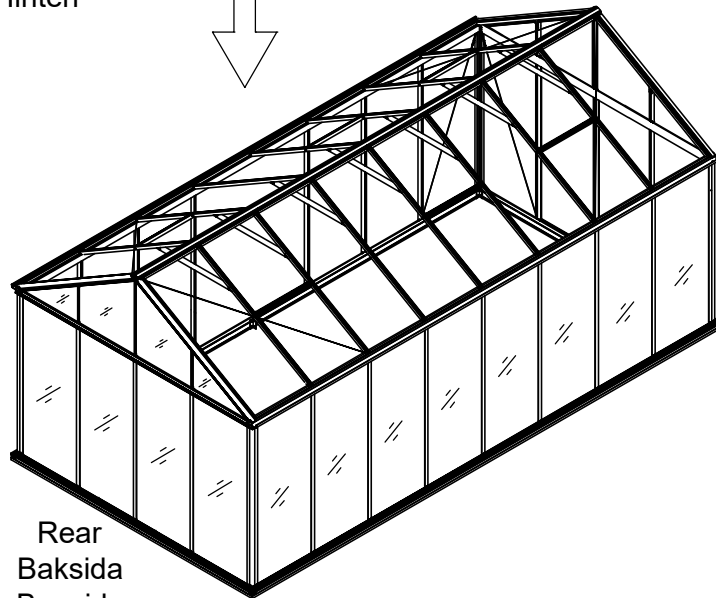

Front
Framsida
Forside
Framsida
Etupuoli
Vorne

Front
Framsida
Forside
Framsida
Etupuoli
Vorne

TOOL-001

Part	NO.	QTY.	Length(MM)
	700×421	2	700
	730×852	2	852

Rear
Baksida
Bagside
Baksida
Takapuoli
Hinten

Rear
Baksida
Bagside
Baksida
Takapuoli
Hinten