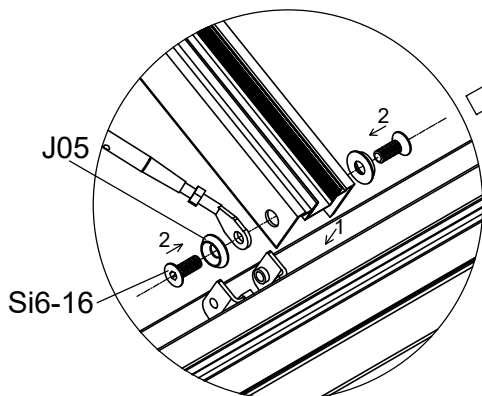

Part	NO.	QTY.				Length(MM)
		3012	3013	3014	3015	
	Si6-16	32	40	48	56	PCS
	J05	32	40	48	56	PCS

Front
Fransida
Forside
Franside
Etupuoli
Vorne

TOOL-003A