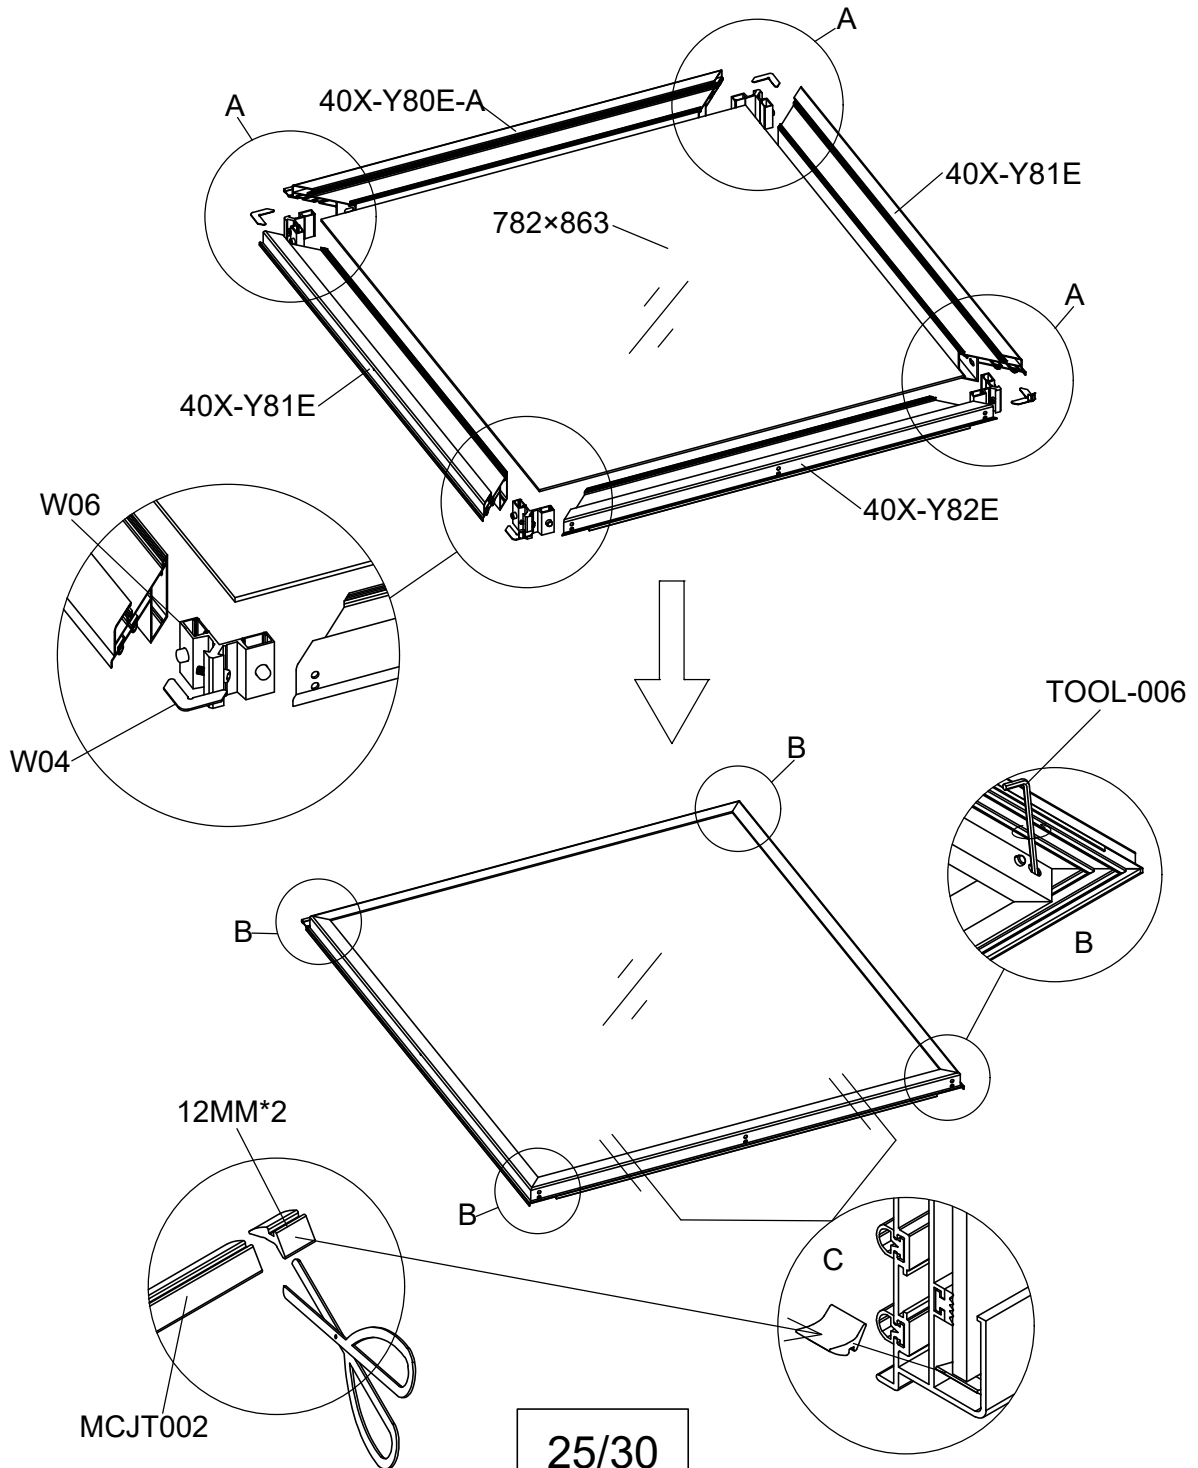

B

TOOL-005

Part	NO.	QTY.	Length(MM)
	T01	1	PCS
	T01A	1	PCS
	J02	2	PCS
	T08	2	PCS
	M4-40	2	PCS
	Mi4-17	2	PCS
	Z3.5-25	4	PCS
	Z4.2-13	4	PCS

Front
Framsida
Forside
Framsida
Etupuoli
Vorne

Part	NO.	QTY.				Length(MM)
		3012	3013	3014	3015	
	40X-Y80E-A	4	4	6	6	801
	40X-Y81E	8	8	12	12	882
	40X-Y82E	4	4	6	6	801
	W06	16	16	24	24	46
	W04	16	16	24	24	PCS
	782x863	4	4	6	6	863
	MCJT002	8	8	12	12	12