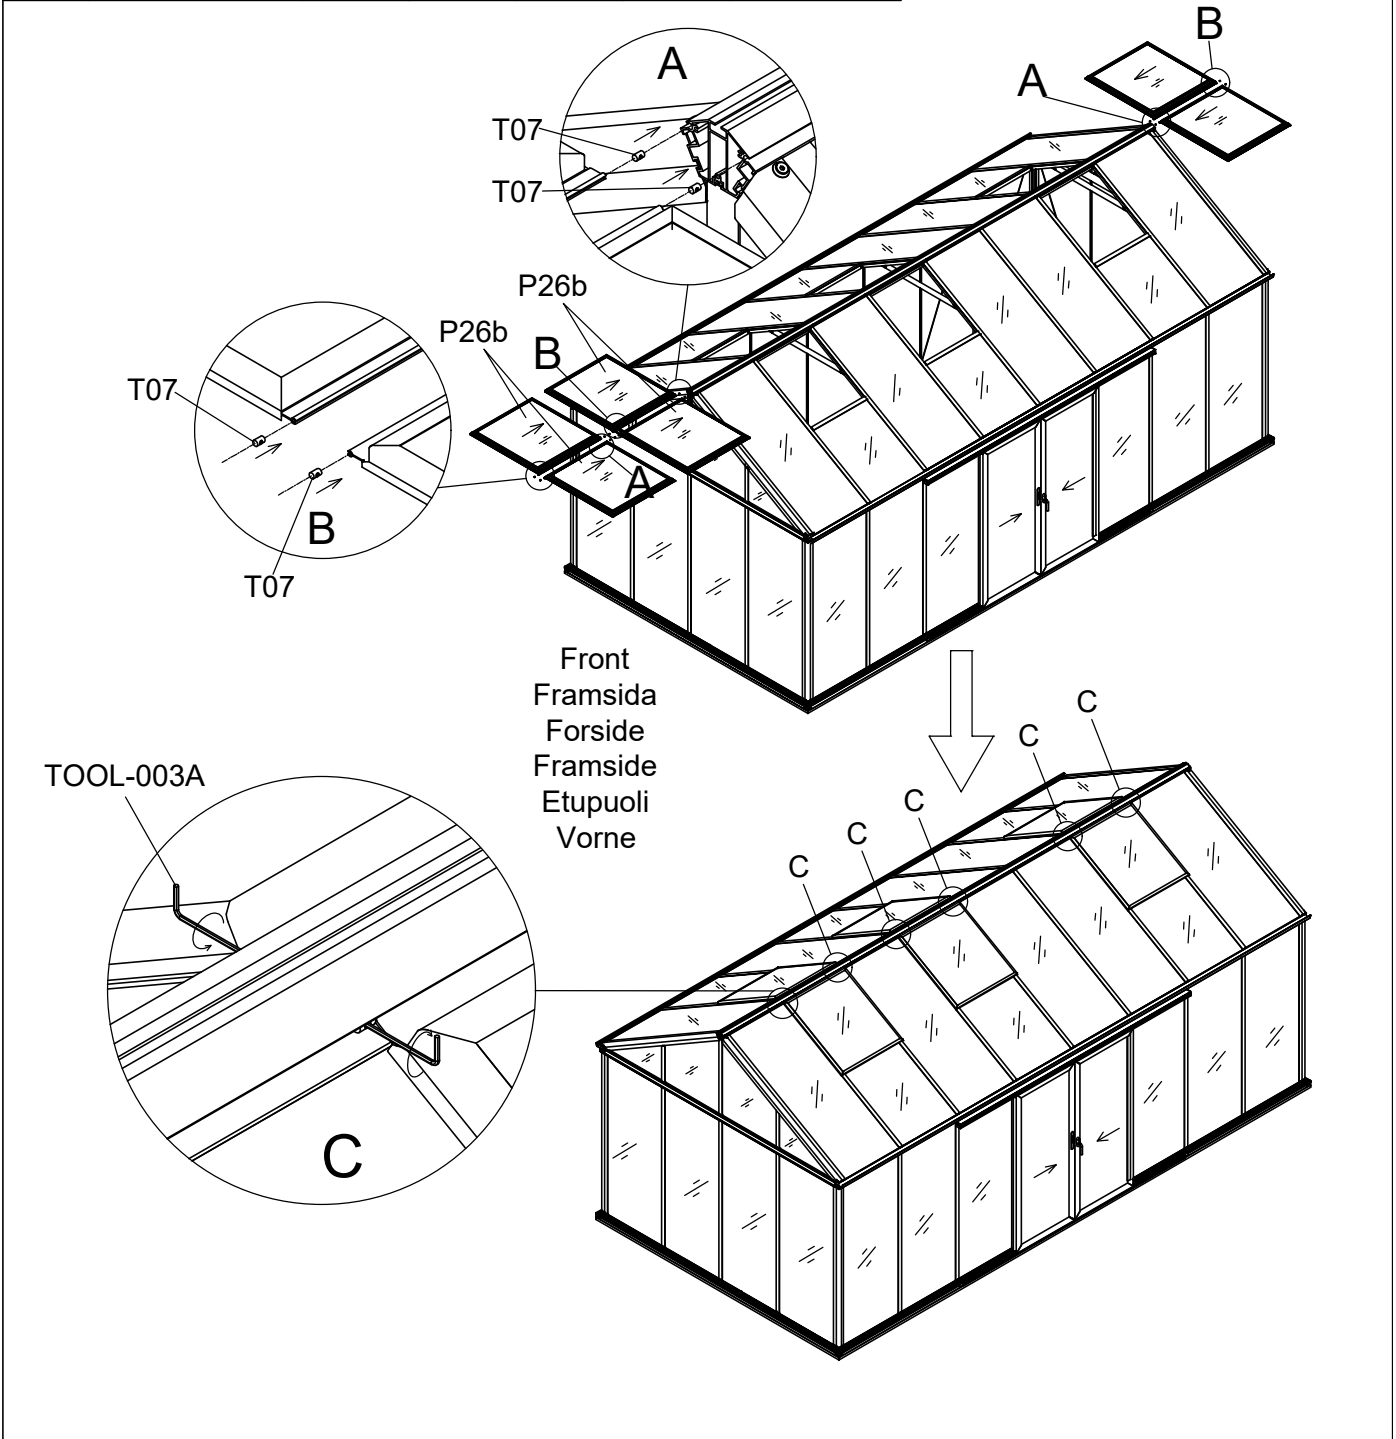

Part	NO.	QTY.				Length(MM)
		3012	3013	3014	3015	
	T07	8	8	12	12	PCS

3012	3013	3014	3015