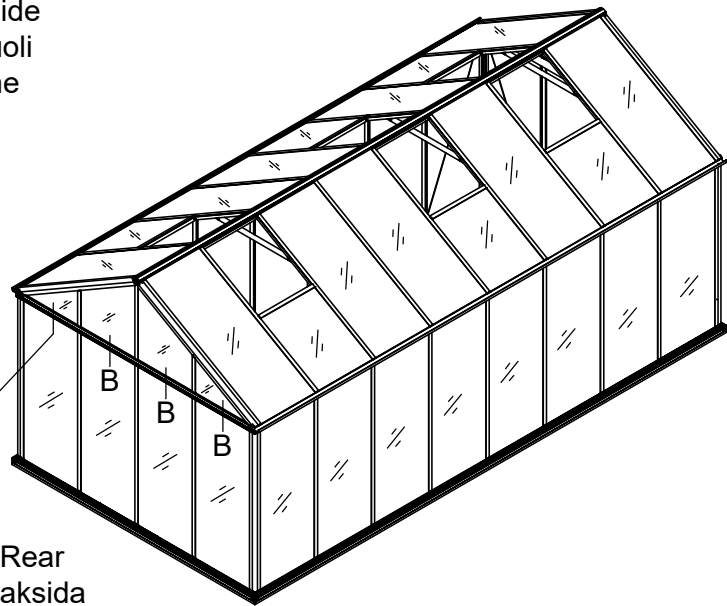

Front
Fransida
Forside
Franside
Etu puoli
Vorne

Rear
Baksida
Bagside
Baksida
Takapuoli
Hinten