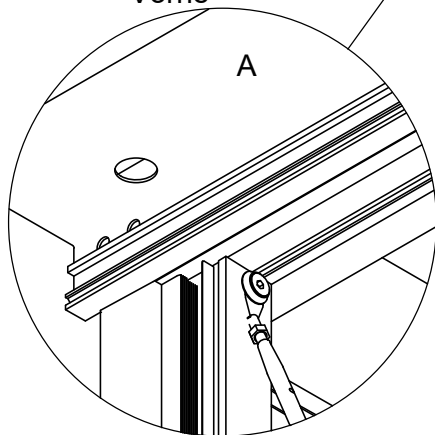

Part	Product	NO.	Length(MM)	QTY.	Code
	3012	40X-Y62-5NR	3883	1	A002
	3013	40X-Y62-6NR	4634		
	3014	40X-Y62-7NR	5385		
	3015	40X-Y62-8NR	6136		
	3012	40X-Y62-5NL	3883	1	A003
	3013	40X-Y62-6NL	4634		
	3014	40X-Y62-7NL	5385		
	3015	40X-Y62-8NL	6136		

Part	NO.	QTY.	Length(MM)
	L05	4	1920
	Si6-16	4	PCS
	J05	4	PCS