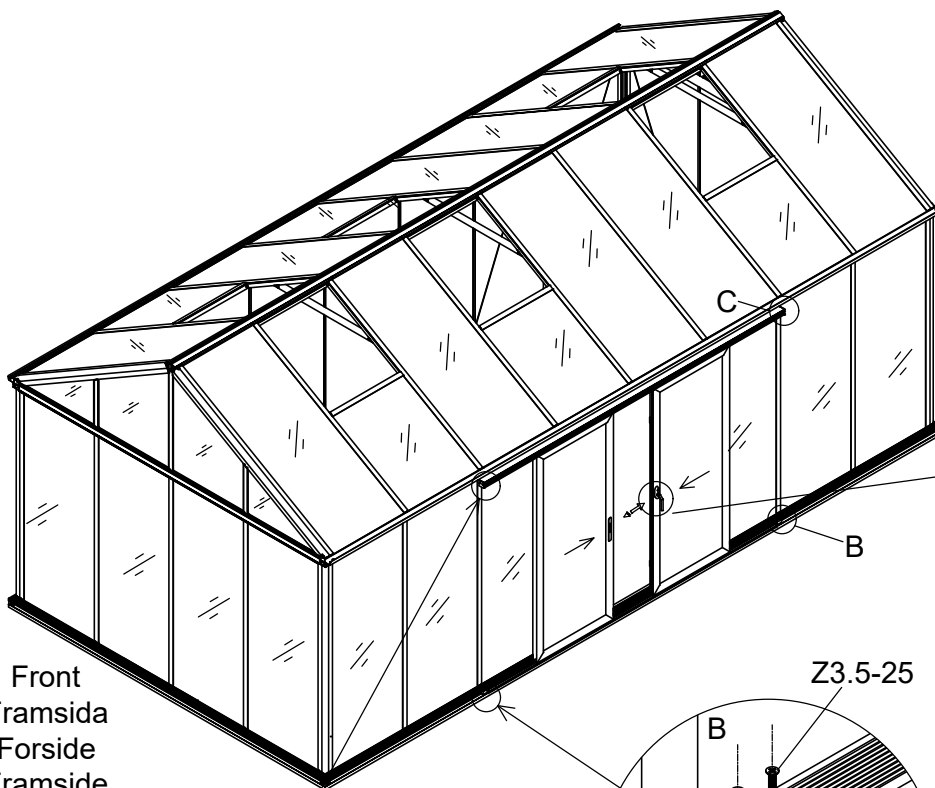

B

TOOL-005

Part	NO.	QTY.	Length(MM)
	T01	1	PCS
	T01A	1	PCS
	J02	2	PCS
	T08	2	PCS
	M4-40	2	PCS
	Mi4-17	2	PCS
	Z3.5-25	4	PCS
	Z4.2-13	4	PCS

Front
Framsida
Forside
Framsida
Etupuoli
Vorne

Part	NO.	QTY.				Length(MM)
		3012	3013	3014	3015	
	40X-Y80E-A	4	4	6	6	801
	40X-Y81E	8	8	12	12	882
	40X-Y82E	4	4	6	6	801
	W06	16	16	24	24	46
	W04	16	16	24	24	PCS
	782x863	4	4	6	6	863
	MCJT002	8	8	12	12	12