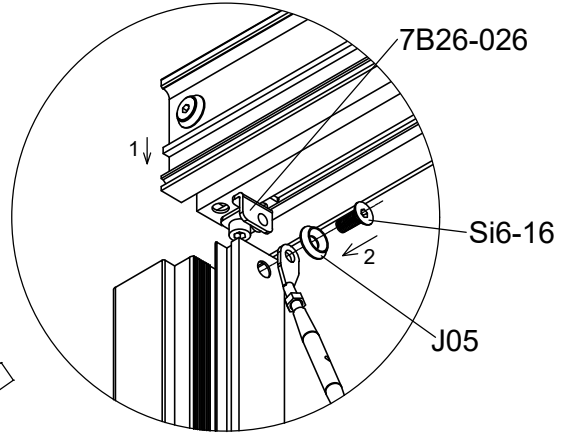

Part	NO.	QTY.	Length(MM)
	7B26-017	4	PCS
	M6-8	8	PCS

Front
 Framsida
 Forside
 Framside
 Etupuoli
 Vorne

Part	NO.	QTY.	Length(MM)
	40X-Y20	4	1811
	Si6-16	8	PCS
	J05	8	PCS
	M6-8	8	PCS

Part	NO.	QTY.	Length(MM)
	40X-Y60	1	3023
	40X-Y61	1	3023
	L05	4	1920
	Si6-16	4	PCS
	J05	4	PCS