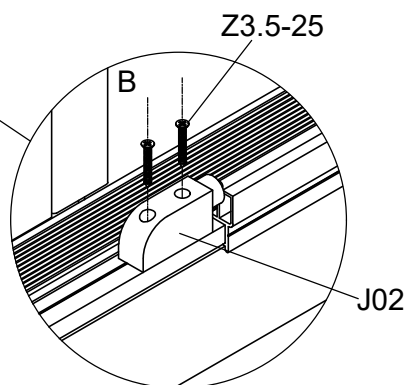

B

TOOL-005

Part	NO.	QTY.	Length(MM)
	T01	1	PCS
	T01A	1	PCS
	J02	2	PCS
	T08	2	PCS
	M4-40	2	PCS
	Mi4-17	2	PCS
	Z3.5-25	4	PCS
	Z4.2-13	4	PCS

Front
Framsida
Forside
Framsida
Etupuoli
Vorne

Part	NO.	QTY.				Length(MM)
		3012	3013	3014	3015	
	40X-Y80E-A	4	4	6	6	801
	40X-Y81E	8	8	12	12	882
	40X-Y82E	4	4	6	6	801
	W06	16	16	24	24	46
	W04	16	16	24	24	PCS
	782x863	4	4	6	6	863
	MCJT002	8	8	12	12	12