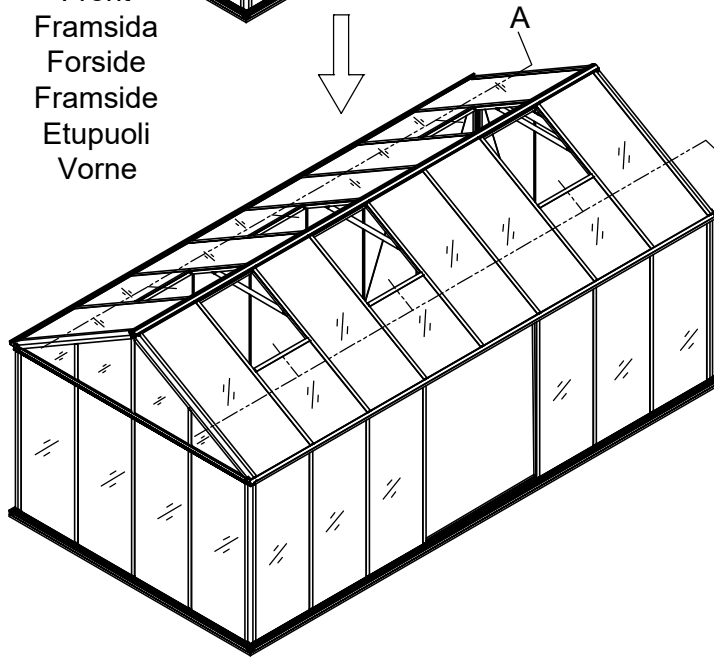

TOOL-001

3012	3013	3014	3015