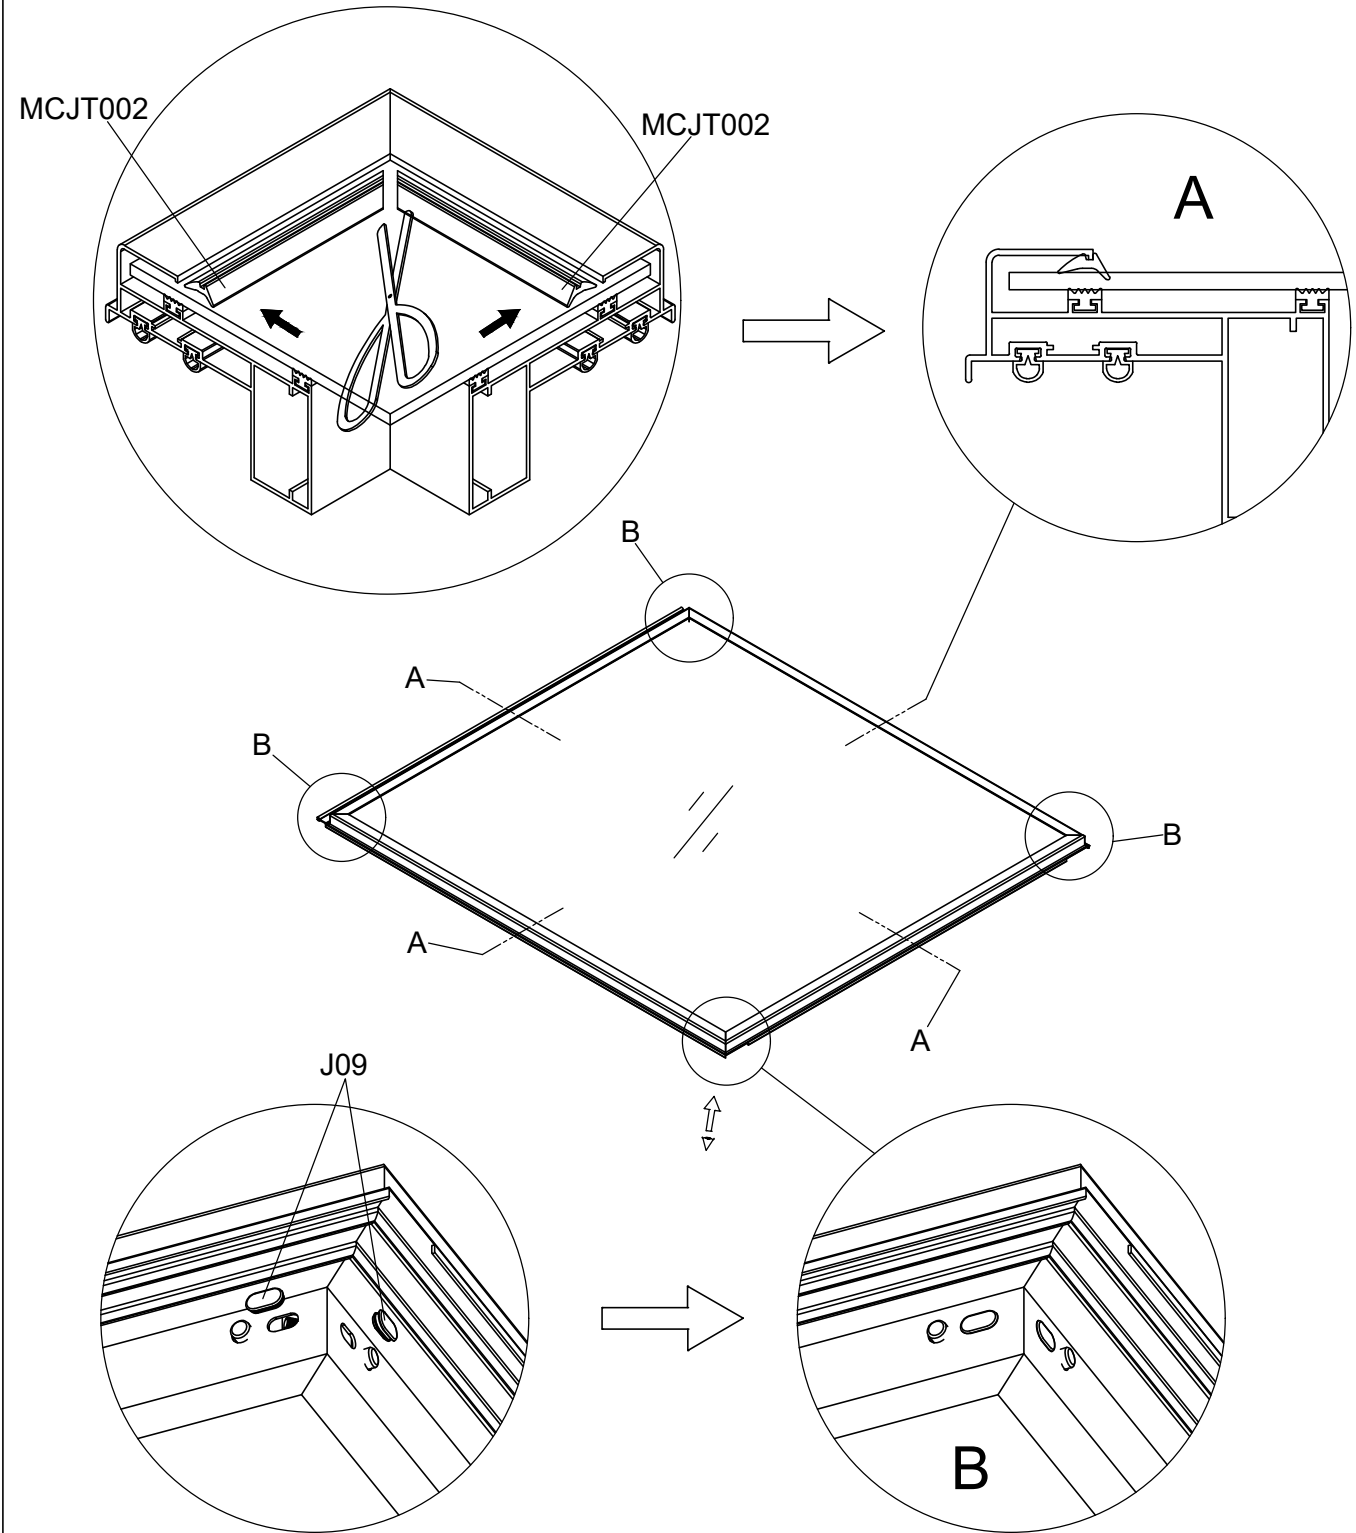

Part	NO.	QTY.				Length(MM)
		3012	3013	3014	3015	
	MCJT002	14M	14M	21M	21M	
	J09	32	32	48	48	PCS