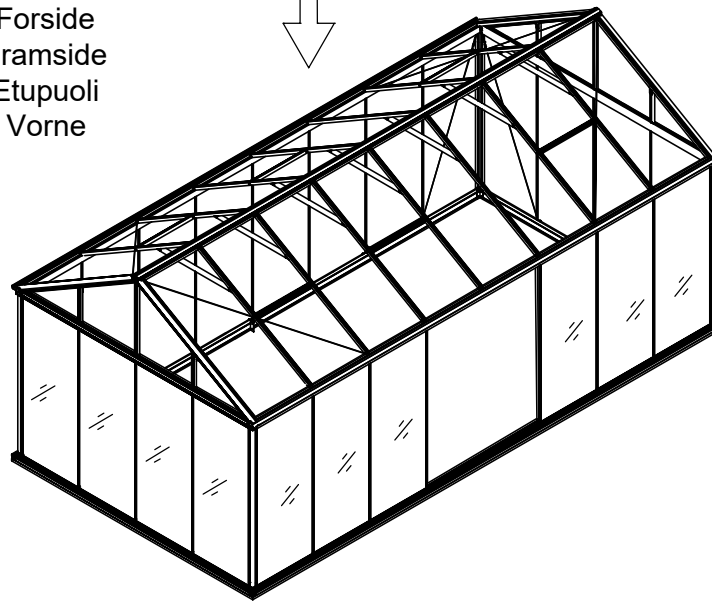

Front
Framsida
Forside
Framside
Etupuoli
Vorne