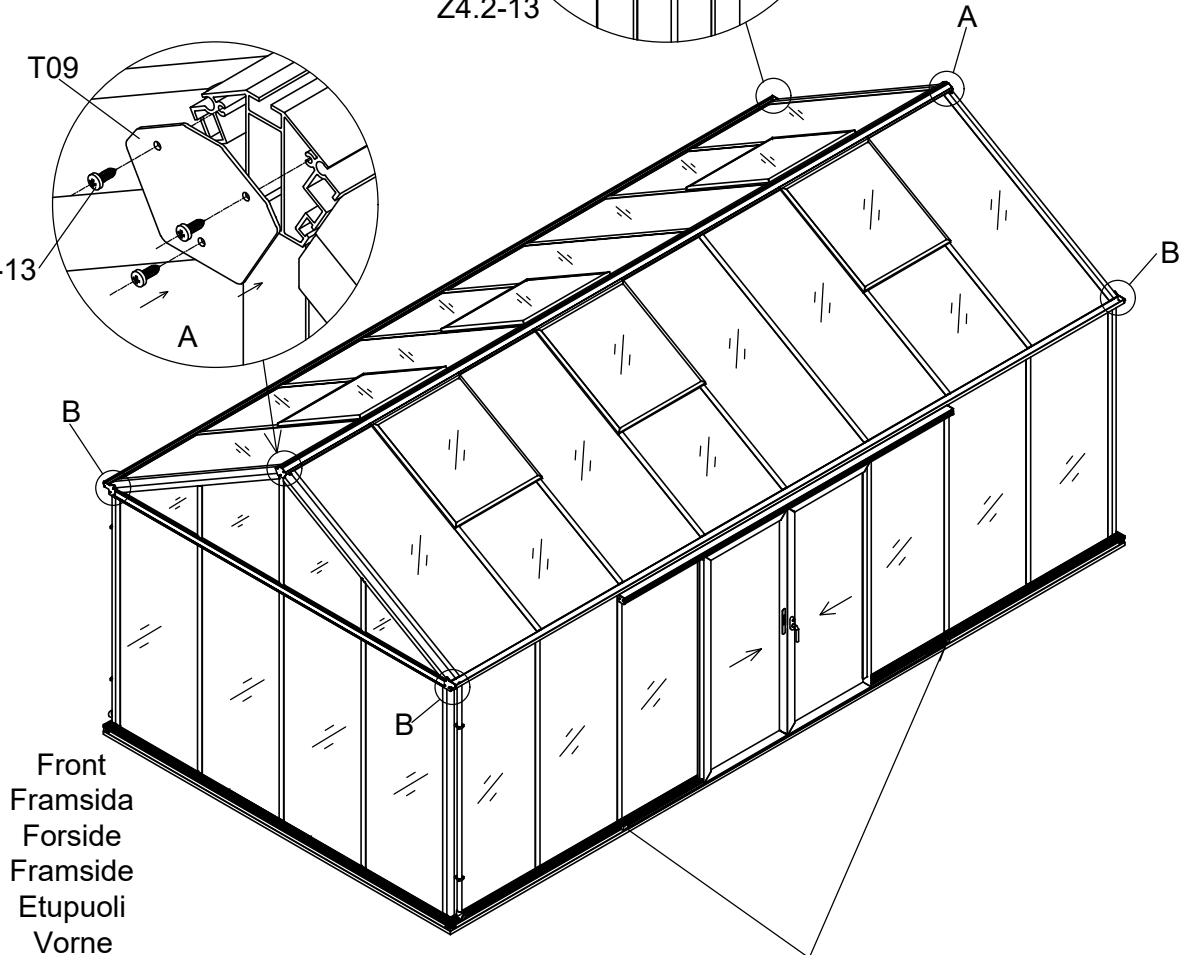

Part	NO.	QTY.	Length(MM)
	T09	2	PCS
	T10	4	PCS
	T10A	4	PCS
	Z4.2-13	26	PCS

Front
Framsida
Forside
Framsida
Etupuoli
Vorne

Adjust these door stoppers sideways if you want to open the door larger.

Justera avståndet av dörrstoppen i sidled om ni vill kunna öppna dörrarna ännu mer.

Justere dørstopperne sidelæns, for at give større åbning af døren.

Juster avstanden av dørstopperen sideveis om du vil kunne åpne døren ennå mer.

Sääädä liukuovien stoppareiden etäisyys sivusuunnassa, mikäli haluat ovien avautuvan enemmän.

Stellen Sie den Türstopper seitlich ein, wenn Sie die Tür größer öffnen möchten.

3012

3013