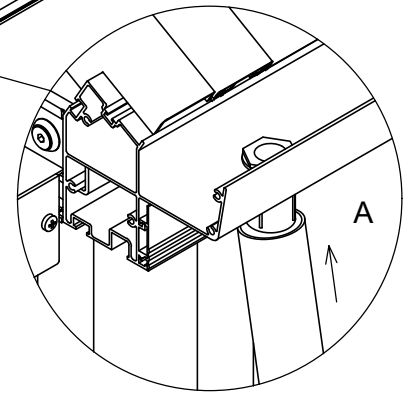

Front
 Framsida
 Forside
 Framside
 Etupuoli
 Vorne

7C33-S02

Part	NO.	QTY.	Length(MM)
	7C26-S01	2	1864
	7C33-S03	4	PCS
	Z4.8-25	4	PCS

Z4.8-25

Front
Fransida
Forside
Franside
Etupuoli
Vorne

7C26-S01

B

7C33-S03