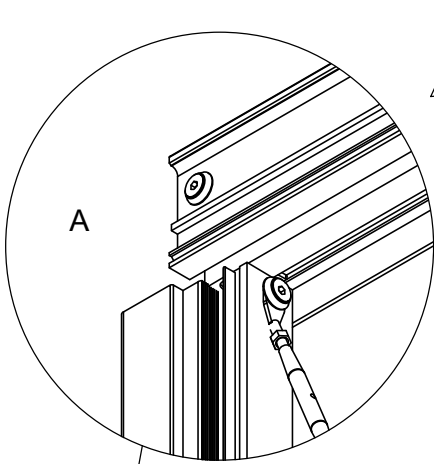

Part	NO.	QTY.	Length(MM)
	7B26-017	4	PCS
	M6-8	8	PCS

Front
 Framsida
 Forside
 Framside
 Etupuoli
 Vorne

Part	NO.	QTY.	Length(MM)
	40X-Y20	4	1811
	Si6-16	8	PCS
	J05	8	PCS
	M6-8	8	PCS

Part	NO.	QTY.	Length(MM)
	40X-Y60	1	3023
	40X-Y61	1	3023
	L05	4	1920
	Si6-16	4	PCS
	J05	4	PCS