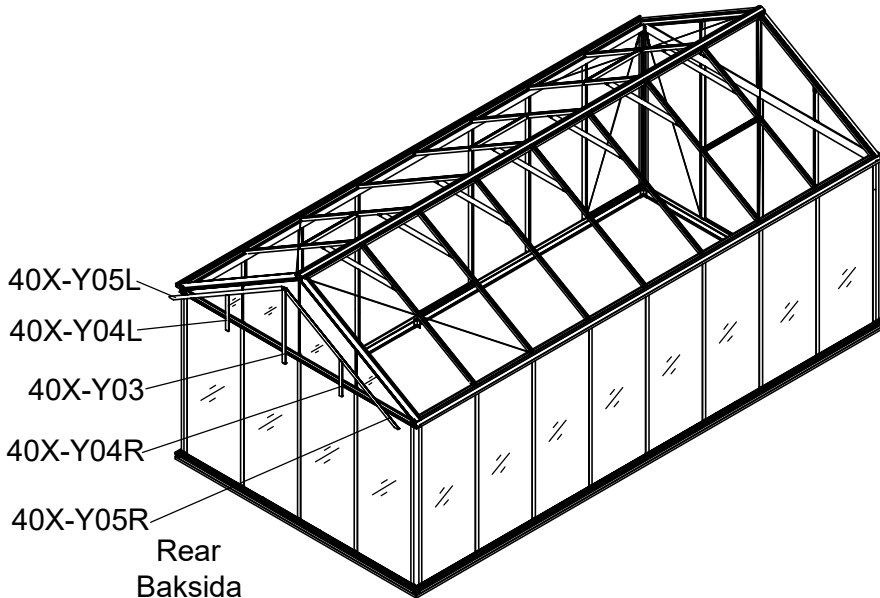

Part	NO.	QTY.	Length(MM)
बग	40X-Y03	1	859
बग	40X-Y04R	1	418
बग	40X-Y04L	1	418
बग	40X-Y05R	1	1715
बग	40X-Y05L	1	1715

Rear
Baksida
Bagside
Baksida
Takapuoli
Hinten