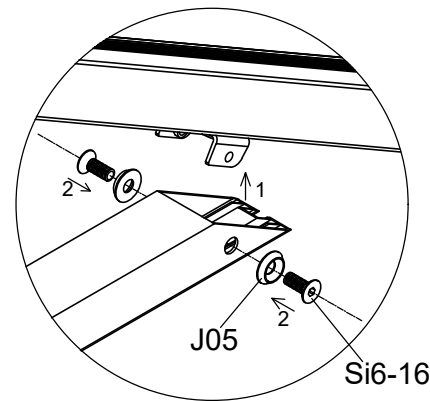

Front
 Fransida
 Forside
 Franside
 Etupuoli
 Vorne

TOOL-003A

Part	NO.	QTY.				Length(MM)
		3012	3013	3014	3015	
	40X-Y35	4	5	6	7	1000
	Si6-16	16	20	24	28	PCS
	J05	16	20	24	28	PCS

Front
Fransida
Forside
Franside
Etupuoli
Vorne