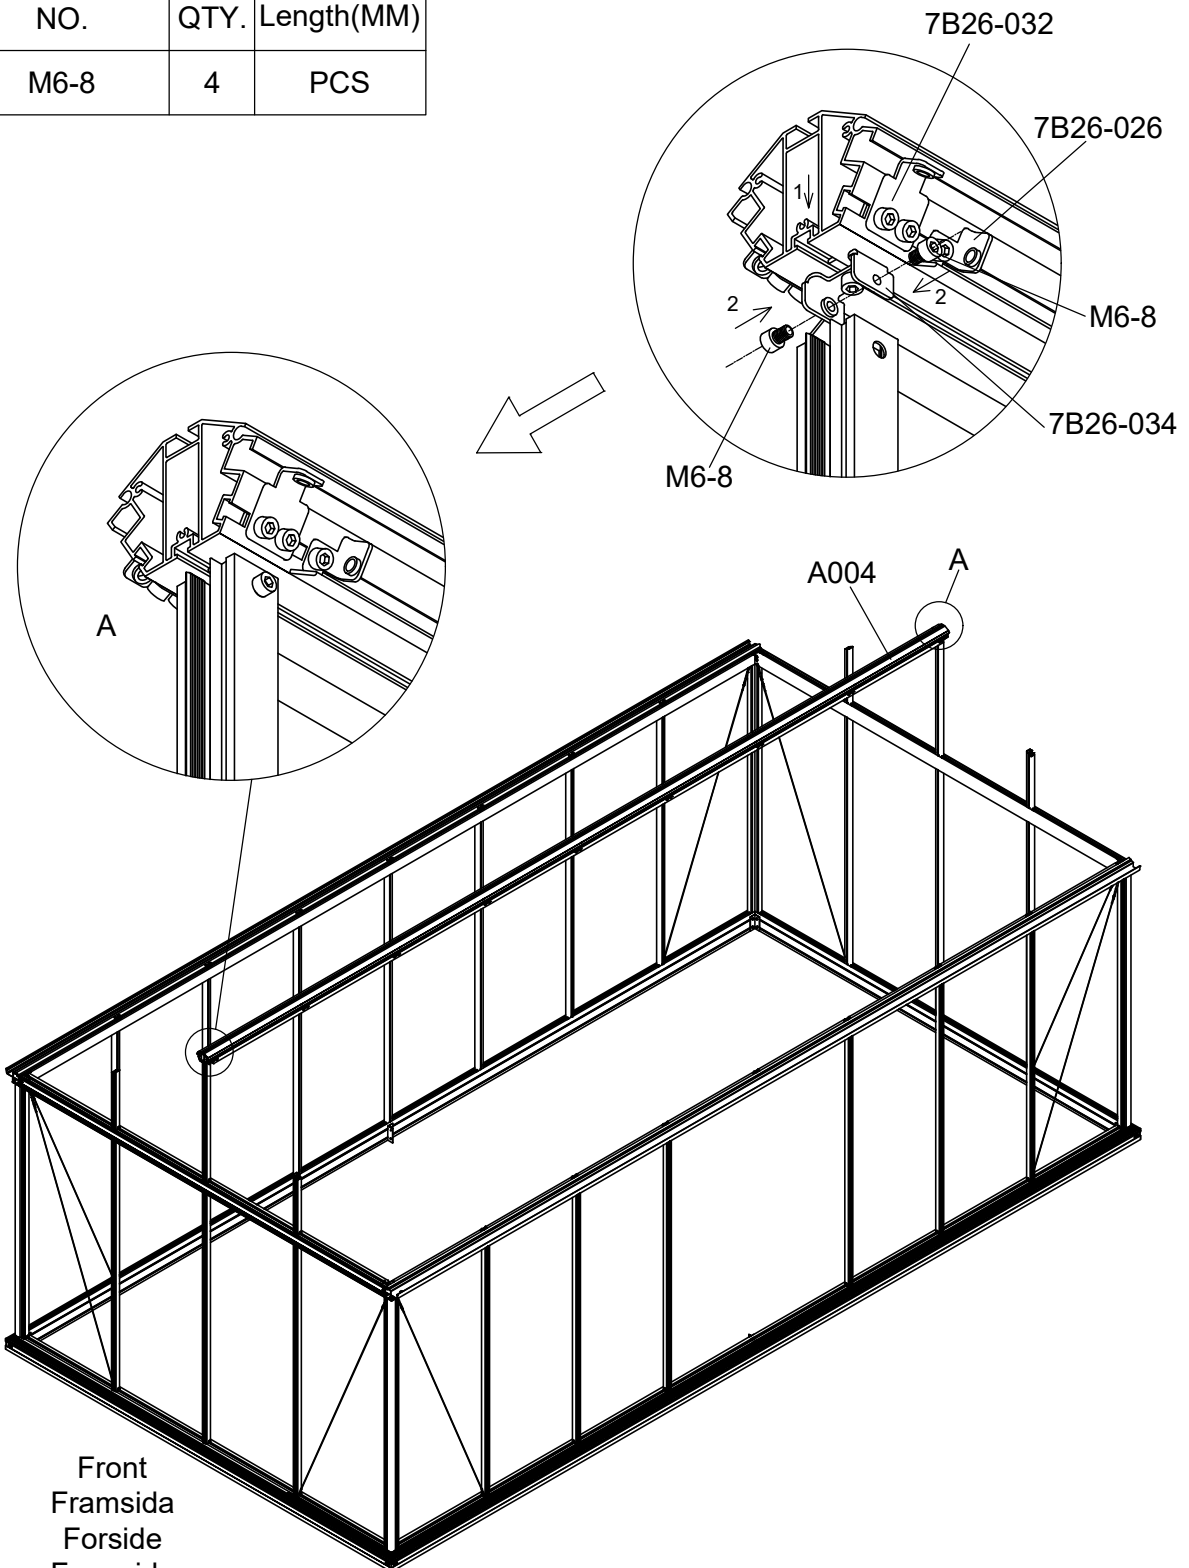

Part	Product	NO.	Length(MM)	QTY.	Code
	3012	40X-Y63-5	3869	1	A004
	3013	40X-Y63-6	4620		
	3014	40X-Y63-7	5371		
	3015	40X-Y63-8	6122		

Part	NO.	QTY.	Length(MM)
	M6-8	4	PCS

Front
Framsida
Forside
Framside
Etupuoli
Vorne