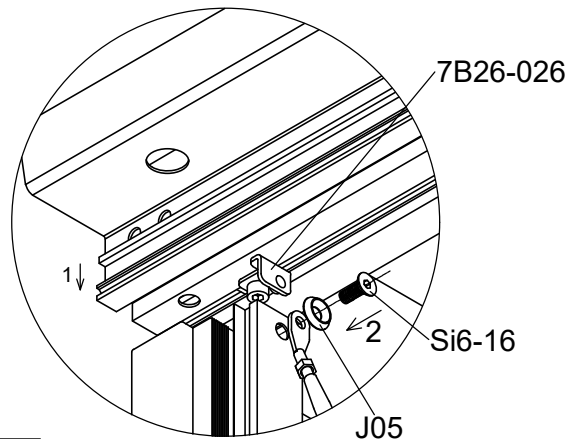

Part	Product	NO.	Length(MM)	QTY.	Code
	3012	40X-Y62-5NR	3883	1	A002
	3013	40X-Y62-6NR	4634		
	3014	40X-Y62-7NR	5385		
	3015	40X-Y62-8NR	6136		
	3012	40X-Y62-5NL	3883	1	A003
	3013	40X-Y62-6NL	4634		
	3014	40X-Y62-7NL	5385		
	3015	40X-Y62-8NL	6136		

Part	NO.	QTY.	Length(MM)
	L05	4	1920
	Si6-16	4	PCS
	J05	4	PCS