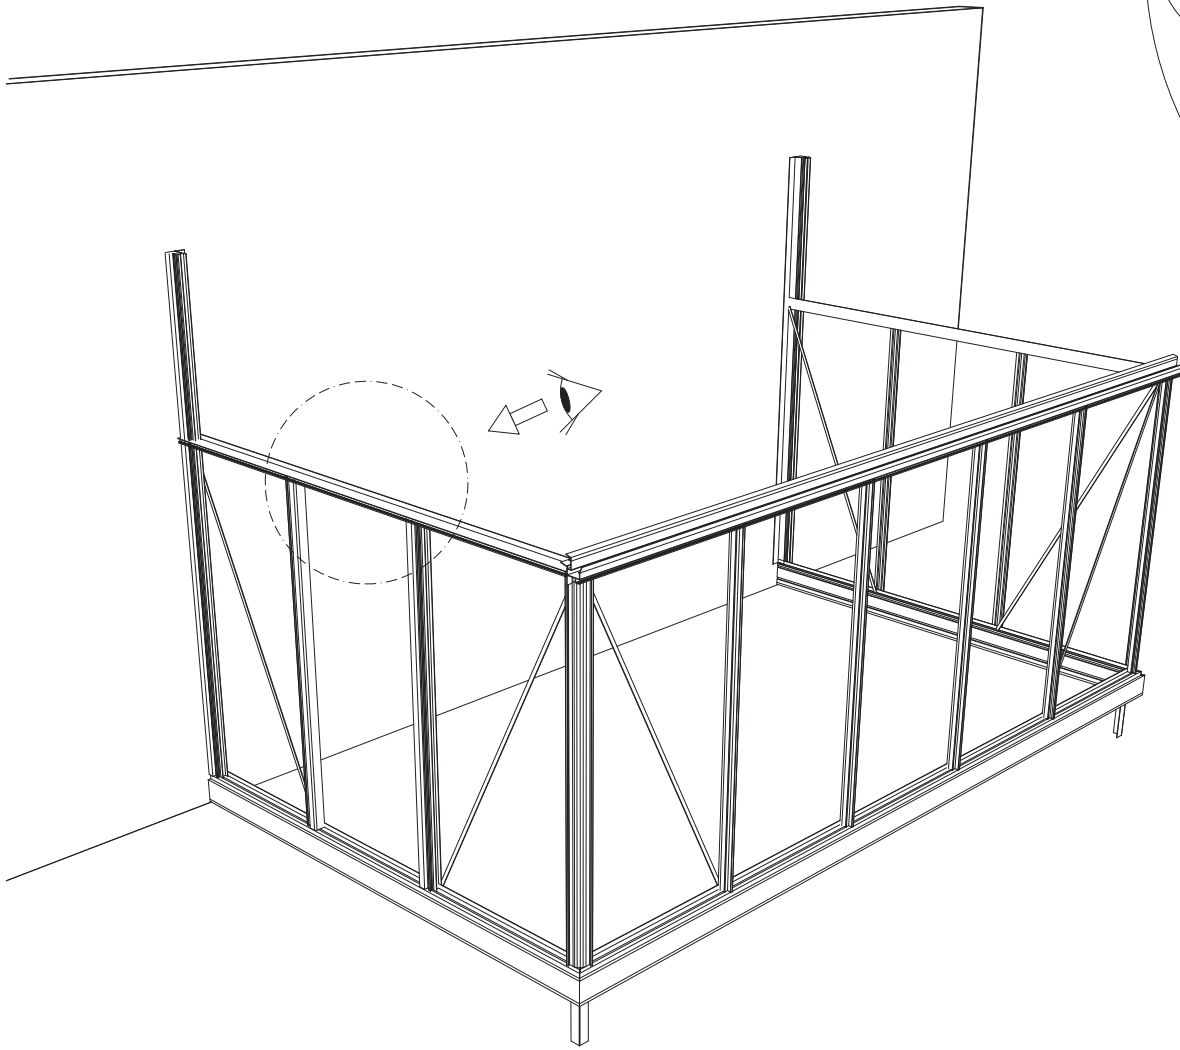

# Tropic-Muurserre 2,33 & 3,10

euro-serre

- Attention! Check inside the foundation for more profiles .
- Achtung! Prüfen sie das fundament für weitere profile .
- Opgelet! Kijk in de fundering voor andere profielen .
- Attention! Regarde à l'intérieur du fondation pour plussiers profils .
- Observera att en del profiler ligger i sockelprofilen !!

Glass Dimensions Nv Euro-serre			Tropic Muurserre				2,33m	GlassH: 1650	RidgeH: 2335			11°	
Glass Size L + R 725mm			Sides		Size Lenght x Wide			Roof	Size Lenght x Wide				
Single door of 0,84m			1640 x 980	1640 x 725	1640 x 550	1280 x 735	2325 x 980	1495 x 980	815 x 980	m <sup>2</sup>	m <sup>2</sup>		
Tropic Muurserre	2,33m	x 3,11m	3	4	1	1	2	1	1	11,4	6,8		
Tropic Muurserre	2,33m	x 4,10m	4	4	1	1	2	2	2	13,0	9,1		
Tropic Muurserre	2,33m	x 5,09m	5	4	1	1	3	2	2	14,6	11,4		
Tropic Muurserre	2,33m	x 6,08m	6	4	1	1	3	3	3	16,2	13,6		
Tropic Muurserre	2,33m	x 7,07m	7	4	1	1	4	3	3	17,8	15,9		
Tropic Muurserre	2,33m	x 8,06m	8	4	1	1	4	4	4	19,5	18,2		
Tropic Muurserre	2,33m	x 9,05m	9	4	1	1	5	4	4	21,1	20,4		
Tropic Muurserre	2,33m	x 10,04m	10	4	1	1	5	5	5	22,7	22,7		
Tropic Muurserre	2,33m	x 11,03m	11	4	1	1	6	5	5	24,3	25,0		
Points									<u>1 x L + 1 x R</u>			1,40 m <sup>2</sup>	
<u>1 x L + 1 x R</u>			<u>1 x L + 1 x R</u>			<u>1 x L + 1 x R</u>							