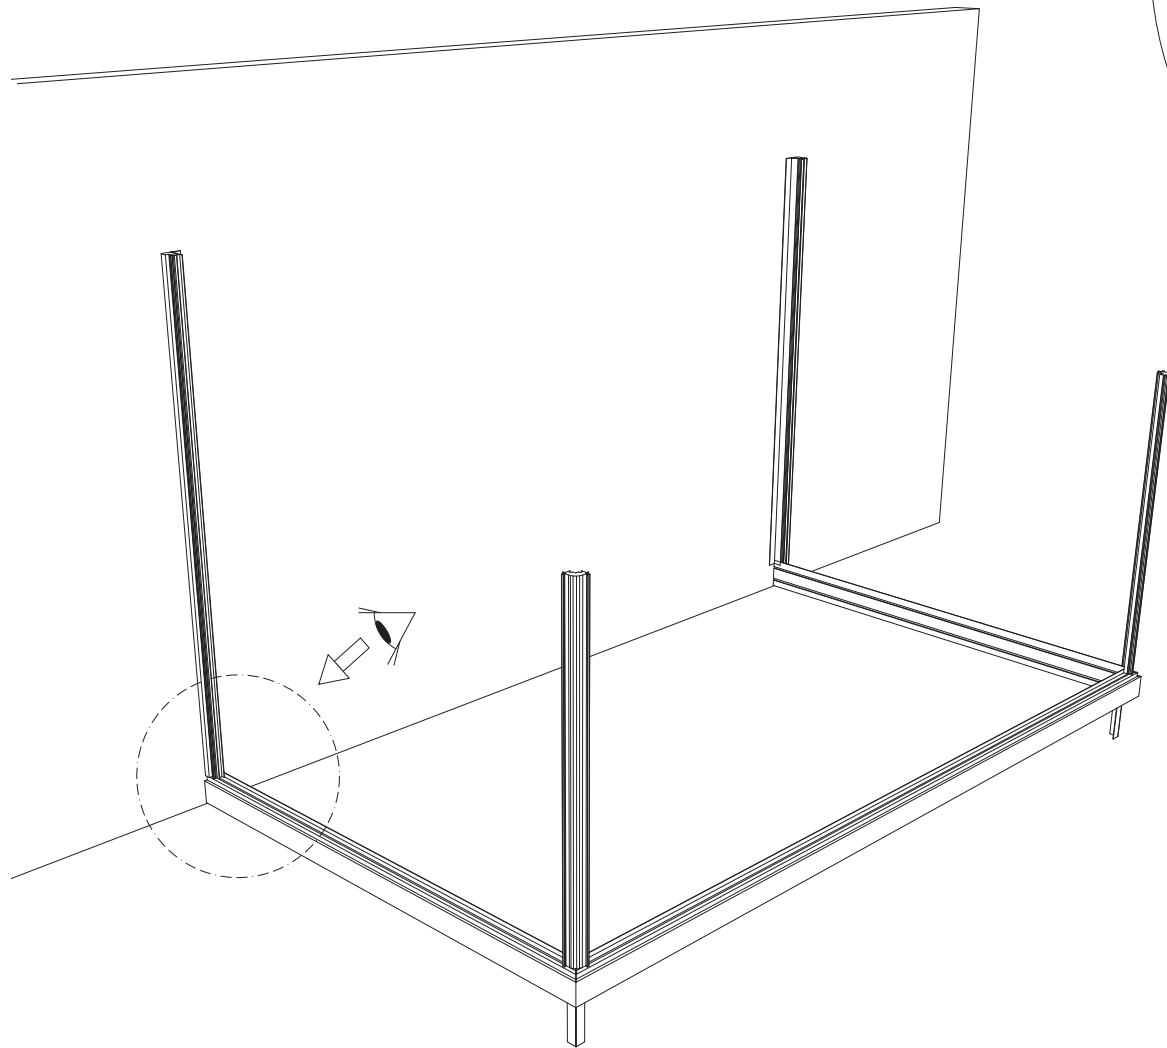

Glass Dimensions Nv Euro-serre			Tropic Muurserre				2,33m	GlassH: 1650	RidgeH: 2335			11°	
Glass Size L + R 725mm			Sides		Size Lenght x Wide			Roof	Size Lenght x Wide				
Single door of 0,84m			1640 x 980	1640 x 725	1640 x 550	1280 x 735	2325 x 980	1495 x 980	815 x 980	m <sup>2</sup>	m <sup>2</sup>		
Tropic Muurserre	2,33m	x 3,11m	3	4	1	1	2	1	1	11,4	6,8		
Tropic Muurserre	2,33m	x 4,10m	4	4	1	1	2	2	2	13,0	9,1		
Tropic Muurserre	2,33m	x 5,09m	5	4	1	1	3	2	2	14,6	11,4		
Tropic Muurserre	2,33m	x 6,08m	6	4	1	1	3	3	3	16,2	13,6		
Tropic Muurserre	2,33m	x 7,07m	7	4	1	1	4	3	3	17,8	15,9		
Tropic Muurserre	2,33m	x 8,06m	8	4	1	1	4	4	4	19,5	18,2		
Tropic Muurserre	2,33m	x 9,05m	9	4	1	1	5	4	4	21,1	20,4		
Tropic Muurserre	2,33m	x 10,04m	10	4	1	1	5	5	5	22,7	22,7		
Tropic Muurserre	2,33m	x 11,03m	11	4	1	1	6	5	5	24,3	25,0		
Points									<u>1 x L + 1 x R</u>			1,40 m <sup>2</sup>	
<u>1 x L + 1 x R</u>			<u>1 x L + 1 x R</u>			<u>1 x L + 1 x R</u>							

Glass Dimensions Nv Euro-serre			Tropic Muurserre			3,09m	GlassH: 1850	RidgeH: 3404	25°			
Glass Size 980mm			Sides		Size Lenght x Wide		Roof	Size Lenght x Wide				
Single door of 1,00m			1840 x 980	1840 x 955	1480 x 845		3325 x 980	2495 x 980	815 x 980	m²	m²	
Tropic Muurserre	3,09m	x 3,11m	7	1	1		1	2	2	15,6	9,7	
Tropic Muurserre	3,09m	x 4,10m	8	1	1		2	2	2	17,4	13,0	
Tropic Muurserre	3,09m	x 5,09m	9	1	1		2	3	3	19,2	16,2	
Tropic Muurserre	3,09m	x 6,08m	10	1	1		3	3	3	21,0	19,5	
Tropic Muurserre	3,09m	x 7,07m	11	1	1		4	3	3	22,8	22,8	
Tropic Muurserre	3,09m	x 8,06m	12	1	1		4	4	4	24,6	26,0	
Tropic Muurserre	3,09m	x 9,05m	13	1	1		5	4	4	26,4	29,3	
Tropic Muurserre	3,09m	x 10,04m	14	1	1		5	5	5	28,3	32,5	
Tropic Muurserre	3,09m	x 11,03m	15	1	1		6	5	5	30,1	35,8	
Points									<u>1xL + 1xR</u>		5,29 m²	
<u>1xL + 1xR</u>			<u>1xL + 1xR</u>			<u>1xL + 1xR</u>						
10			458	460			898	900			1338	
995			980			980						