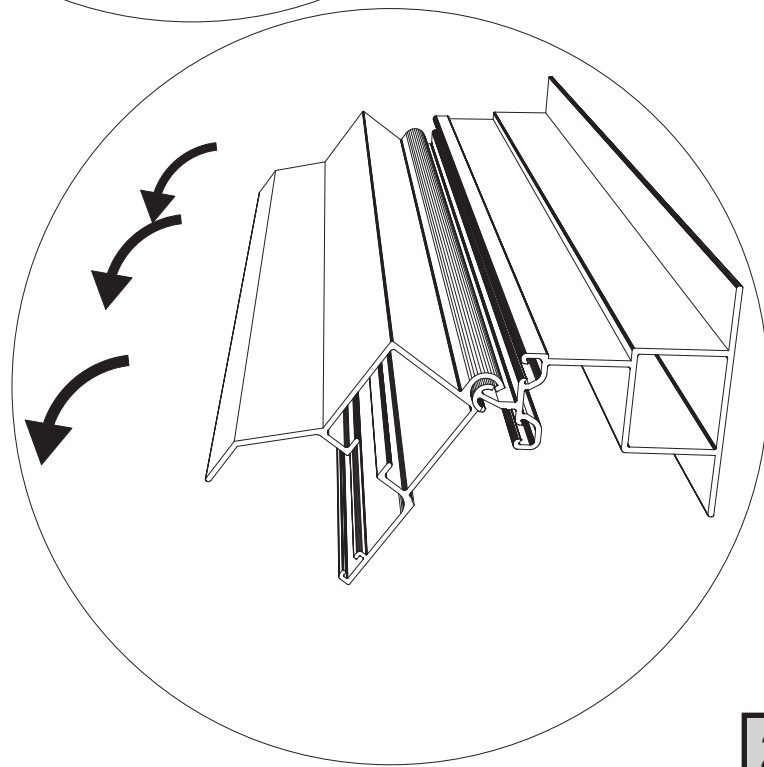

# Tropic-Muurserre 2,33 & 3,10

euro-serre

- Attention! Check inside the foundation for more profiles .
- Achtung! Prüfen sie das fundament für weitere profile .
- Opgelet! Kijk in de fundering voor andere profielen .
- Attention! Regarde à l'intérieur du fondation pour plussiers profils .
- Observera att en del profiler ligger i sockelprofilen !!

Glass Dimensions Nv Euro-serre			Tropic Muurserre				2,33m	GlassH: 1650	RidgeH: 2335			11°	
Glass Size L + R 725mm			Sides		Size Lenght x Wide			Roof	Size Lenght x Wide				
Single door of 0,84m			1640 x 980	1640 x 725	1640 x 550	1280 x 735	2325 x 980	1495 x 980	815 x 980	m <sup>2</sup>	m <sup>2</sup>		
Tropic Muurserre	2,33m	x 3,11m	3	4	1	1	2	1	1	11,4	6,8		
Tropic Muurserre	2,33m	x 4,10m	4	4	1	1	2	2	2	13,0	9,1		
Tropic Muurserre	2,33m	x 5,09m	5	4	1	1	3	2	2	14,6	11,4		
Tropic Muurserre	2,33m	x 6,08m	6	4	1	1	3	3	3	16,2	13,6		
Tropic Muurserre	2,33m	x 7,07m	7	4	1	1	4	3	3	17,8	15,9		
Tropic Muurserre	2,33m	x 8,06m	8	4	1	1	4	4	4	19,5	18,2		
Tropic Muurserre	2,33m	x 9,05m	9	4	1	1	5	4	4	21,1	20,4		
Tropic Muurserre	2,33m	x 10,04m	10	4	1	1	5	5	5	22,7	22,7		
Tropic Muurserre	2,33m	x 11,03m	11	4	1	1	6	5	5	24,3	25,0		
Points									<u>1 x L + 1 x R</u>			1,40 m <sup>2</sup>	
<u>1 x L + 1 x R</u>			<u>1 x L + 1 x R</u>			<u>1 x L + 1 x R</u>							