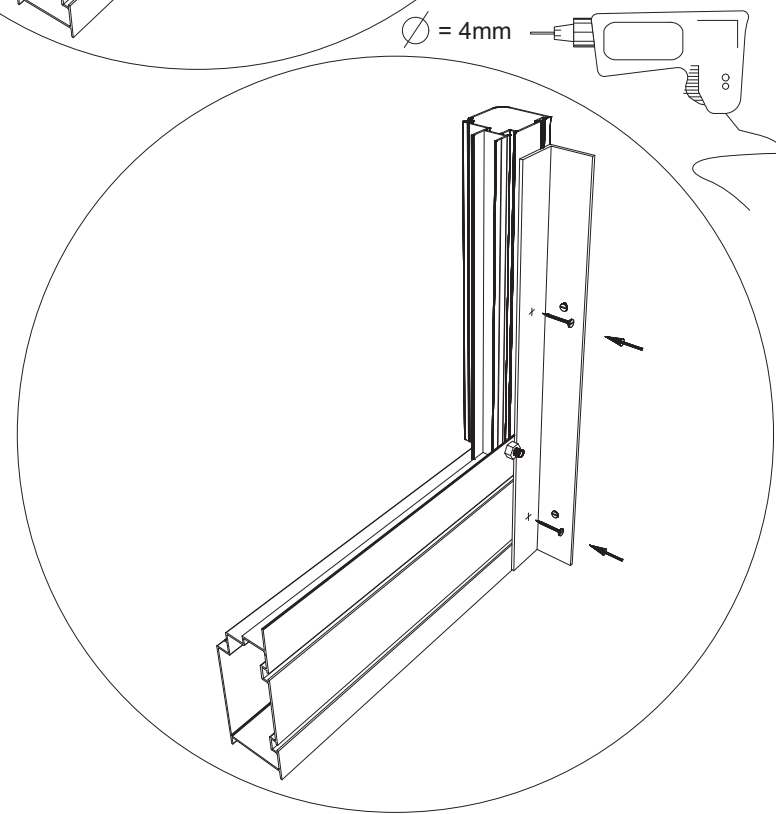

# Tropic-Muurserre 2,33 & 3,10

euro-serre

- Attention! Check inside the foundation for more profiles .
- Achtung! Prüfen sie das fundament für weitere profile .
- Opgelet! Kijk in de fundering voor andere profielen .
- Attention! Regarde à l'intérieur du fondation pour plussiers profils .
- Observera att en del profiler ligger i sockelprofilen !!

Glass Dimensions Nv Euro-serre			Tropic Muurserre				2,33m	GlassH: 1650	RidgeH: 2335			11°	
Glass Size L + R 725mm			Sides		Size Lenght x Wide			Roof	Size Lenght x Wide				
Single door of 0,84m			1640 x 980	1640 x 725	1640 x 550	1280 x 735	2325 x 980	1495 x 980	815 x 980	m <sup>2</sup>	m <sup>2</sup>		
Tropic Muurserre	2,33m	x 3,11m	3	4	1	1	2	1	1	11,4	6,8		
Tropic Muurserre	2,33m	x 4,10m	4	4	1	1	2	2	2	13,0	9,1		
Tropic Muurserre	2,33m	x 5,09m	5	4	1	1	3	2	2	14,6	11,4		
Tropic Muurserre	2,33m	x 6,08m	6	4	1	1	3	3	3	16,2	13,6		
Tropic Muurserre	2,33m	x 7,07m	7	4	1	1	4	3	3	17,8	15,9		
Tropic Muurserre	2,33m	x 8,06m	8	4	1	1	4	4	4	19,5	18,2		
Tropic Muurserre	2,33m	x 9,05m	9	4	1	1	5	4	4	21,1	20,4		
Tropic Muurserre	2,33m	x 10,04m	10	4	1	1	5	5	5	22,7	22,7		
Tropic Muurserre	2,33m	x 11,03m	11	4	1	1	6	5	5	24,3	25,0		
Points									<u>1 x L + 1 x R</u>			1,40 m <sup>2</sup>	
<u>1 x L + 1 x R</u>			<u>1 x L + 1 x R</u>			<u>1 x L + 1 x R</u>							