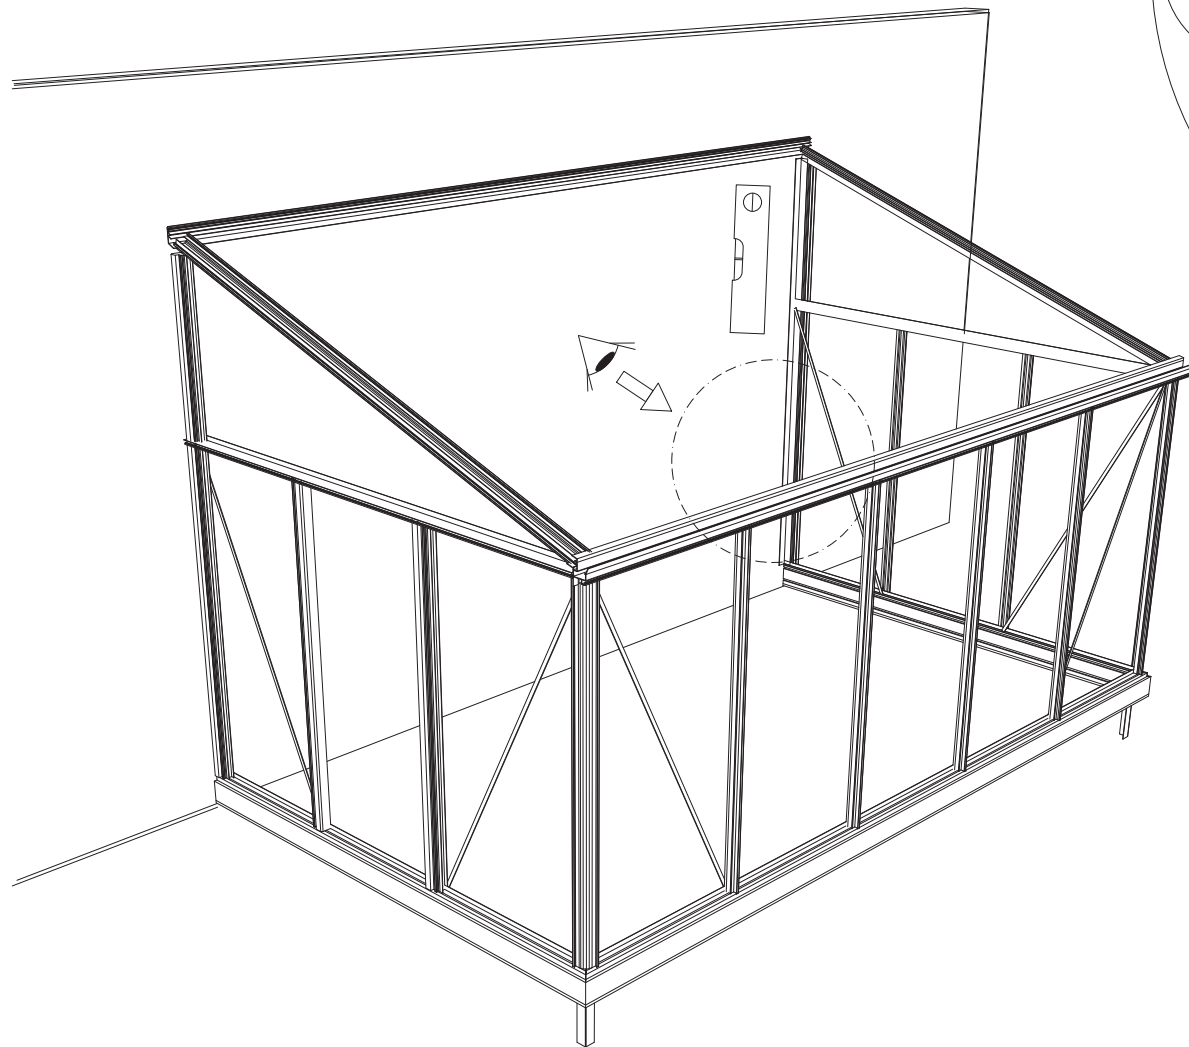

# Tropic-Muurserre 2,33 & 3,10

euro-serre

- Attention! Check inside the foundation for more profiles .
- Achtung! Prüfen sie das fundament für weitere profile .
- Opgelet! Kijk in de fundering voor andere profielen .
- Attention! Regarde à l'intérieur du fondation pour plussiers profils .
- Observera att en del profiler ligger i sockelprofilen !!

Glass Dimensions Nv Euro-serre			Tropic Muurserre				2,33m	GlassH: 1650	RidgeH: 2335			11°	
Glass Size L + R 725mm			Sides		Size Lenght x Wide			Roof	Size Lenght x Wide				
Single door of 0,84m			1640 x 980	1640 x 725	1640 x 550	1280 x 735	2325 x 980	1495 x 980	815 x 980	m <sup>2</sup>	m <sup>2</sup>		
Tropic Muurserre	2,33m	x 3,11m	3	4	1	1	2	1	1	11,4	6,8		
Tropic Muurserre	2,33m	x 4,10m	4	4	1	1	2	2	2	13,0	9,1		
Tropic Muurserre	2,33m	x 5,09m	5	4	1	1	3	2	2	14,6	11,4		
Tropic Muurserre	2,33m	x 6,08m	6	4	1	1	3	3	3	16,2	13,6		
Tropic Muurserre	2,33m	x 7,07m	7	4	1	1	4	3	3	17,8	15,9		
Tropic Muurserre	2,33m	x 8,06m	8	4	1	1	4	4	4	19,5	18,2		
Tropic Muurserre	2,33m	x 9,05m	9	4	1	1	5	4	4	21,1	20,4		
Tropic Muurserre	2,33m	x 10,04m	10	4	1	1	5	5	5	22,7	22,7		
Tropic Muurserre	2,33m	x 11,03m	11	4	1	1	6	5	5	24,3	25,0		
Points									<u>1 x L + 1 x R</u>			1,40 m <sup>2</sup>	
<u>1 x L + 1 x R</u>			<u>1 x L + 1 x R</u>			<u>1 x L + 1 x R</u>							