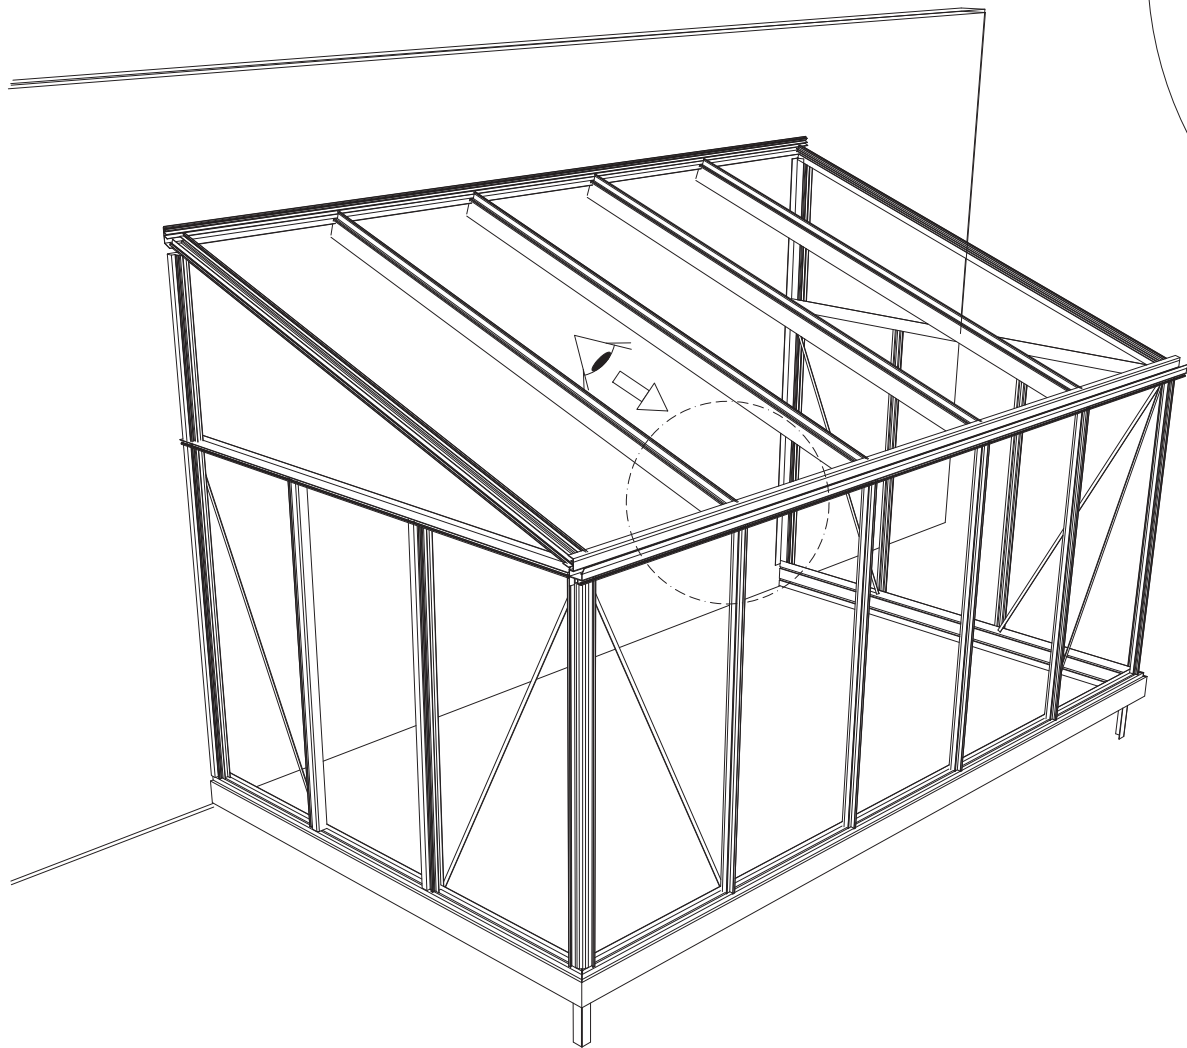

# Tropic-Muurserre 2,33 & 3,10

euro-serre

- Attention! Check inside the foundation for more profiles .
- Achtung! Prüfen sie das fundament für weitere profile .
- Opgelet! Kijk in de fundering voor andere profielen .
- Attention! Regarde à l'intérieur du fondation pour plussiers profils .
- Observera att en del profiler ligger i sockelprofilen !!

Glass Dimensions Nv Euro-serre			Tropic Muurserre				2,33m	GlassH: 1650	RidgeH: 2335			11°	
Glass Size L + R 725mm			Sides		Size Lenght x Wide			Roof	Size Lenght x Wide				
Single door of 0,84m			1640 x 980	1640 x 725	1640 x 550	1280 x 735	2325 x 980	1495 x 980	815 x 980	m <sup>2</sup>	m <sup>2</sup>		
Tropic Muurserre	2,33m	x 3,11m	3	4	1	1	2	1	1	11,4	6,8		
Tropic Muurserre	2,33m	x 4,10m	4	4	1	1	2	2	2	13,0	9,1		
Tropic Muurserre	2,33m	x 5,09m	5	4	1	1	3	2	2	14,6	11,4		
Tropic Muurserre	2,33m	x 6,08m	6	4	1	1	3	3	3	16,2	13,6		
Tropic Muurserre	2,33m	x 7,07m	7	4	1	1	4	3	3	17,8	15,9		
Tropic Muurserre	2,33m	x 8,06m	8	4	1	1	4	4	4	19,5	18,2		
Tropic Muurserre	2,33m	x 9,05m	9	4	1	1	5	4	4	21,1	20,4		
Tropic Muurserre	2,33m	x 10,04m	10	4	1	1	5	5	5	22,7	22,7		
Tropic Muurserre	2,33m	x 11,03m	11	4	1	1	6	5	5	24,3	25,0		
Points									<u>1 x L + 1 x R</u>			1,40 m <sup>2</sup>	
<u>1 x L + 1 x R</u>			<u>1 x L + 1 x R</u>			<u>1 x L + 1 x R</u>							