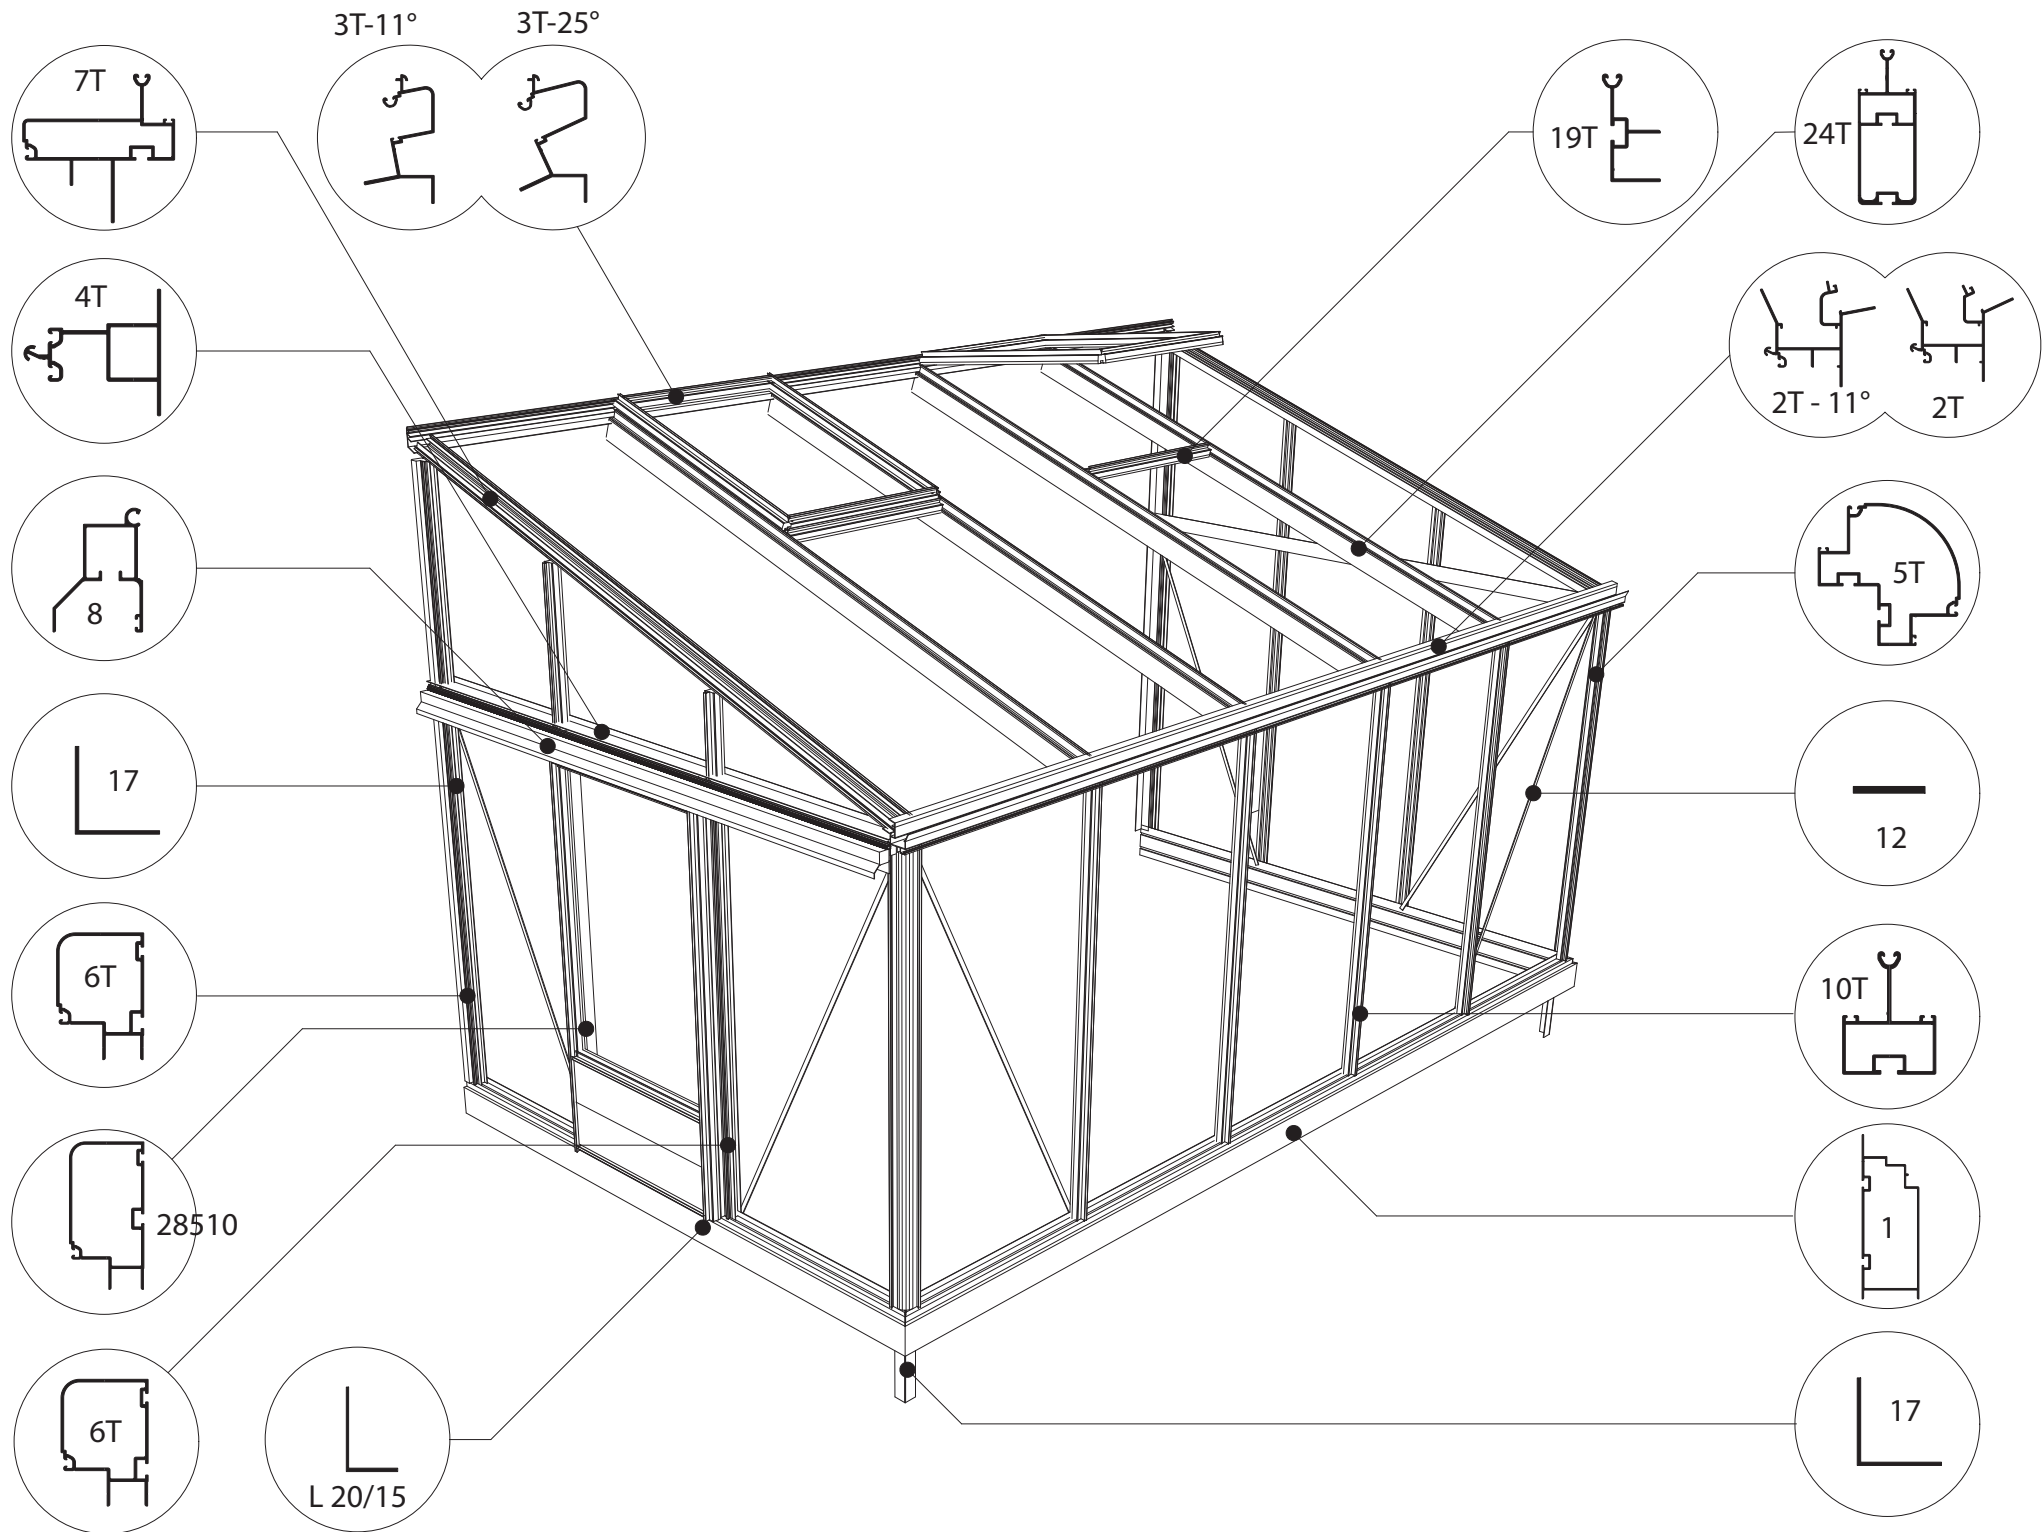

# Tropic-Muurserre 2,33 & 3,10

euro-serre

- Attention! Check inside the foundation for more profiles .
- Achtung! Prüfen sie das fundament für weitere profile .
- Opgelet! Kijk in de fundering voor andere profielen .
- Attention! Regarde à l'intérieur du fondation pour plussiers profils .
- Observera att en del profiler ligger i sockelprofilen !!

Glass Dimensions Nv Euro-serre			Tropic Muurserre				2,33m	GlassH: 1650	RidgeH: 2335			11°	
Glass Size L + R 725mm			Sides		Size Lenght x Wide			Roof	Size Lenght x Wide				
Single door of 0,84m			1640 x 980	1640 x 725	1640 x 550	1280 x 735	2325 x 980	1495 x 980	815 x 980	m <sup>2</sup>	m <sup>2</sup>		
Tropic Muurserre	2,33m	x 3,11m	3	4	1	1	2	1	1	11,4	6,8		
Tropic Muurserre	2,33m	x 4,10m	4	4	1	1	2	2	2	13,0	9,1		
Tropic Muurserre	2,33m	x 5,09m	5	4	1	1	3	2	2	14,6	11,4		
Tropic Muurserre	2,33m	x 6,08m	6	4	1	1	3	3	3	16,2	13,6		
Tropic Muurserre	2,33m	x 7,07m	7	4	1	1	4	3	3	17,8	15,9		
Tropic Muurserre	2,33m	x 8,06m	8	4	1	1	4	4	4	19,5	18,2		
Tropic Muurserre	2,33m	x 9,05m	9	4	1	1	5	4	4	21,1	20,4		
Tropic Muurserre	2,33m	x 10,04m	10	4	1	1	5	5	5	22,7	22,7		
Tropic Muurserre	2,33m	x 11,03m	11	4	1	1	6	5	5	24,3	25,0		
Points									<u>1 x L + 1 x R</u>			1,40 m <sup>2</sup>	
<u>1 x L + 1 x R</u>			<u>1 x L + 1 x R</u>			<u>1 x L + 1 x R</u>							