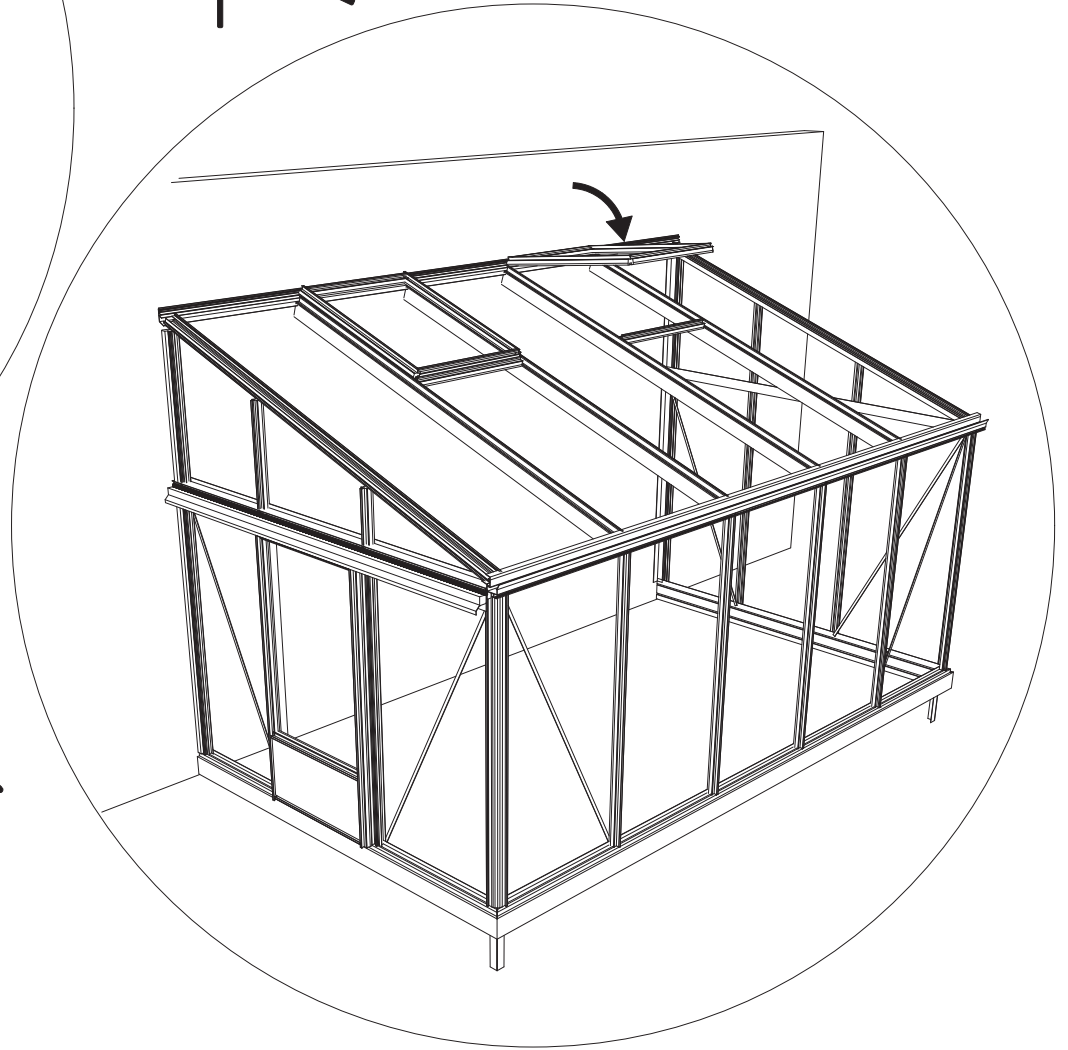

# Tropic-Muurserre 2,33 & 3,10

euro-serre

- Attention! Check inside the foundation for more profiles .
- Achtung! Prüfen sie das fundament für weitere profile .
- Opgelet! Kijk in de fundering voor andere profielen .
- Attention! Regarde à l'intérieur du fondation pour plussiers profils .
- Observera att en del profiler ligger i sockelprofilen !!

Glass Dimensions Nv Euro-serre			Tropic Muurserre				2,33m	GlassH: 1650	RidgeH: 2335			11°	
Glass Size L + R 725mm			Sides		Size Lenght x Wide			Roof	Size Lenght x Wide				
Single door of 0,84m			1640 x 980	1640 x 725	1640 x 550	1280 x 735	2325 x 980	1495 x 980	815 x 980	m <sup>2</sup>	m <sup>2</sup>		
Tropic Muurserre	2,33m	x 3,11m	3	4	1	1	2	1	1	11,4	6,8		
Tropic Muurserre	2,33m	x 4,10m	4	4	1	1	2	2	2	13,0	9,1		
Tropic Muurserre	2,33m	x 5,09m	5	4	1	1	3	2	2	14,6	11,4		
Tropic Muurserre	2,33m	x 6,08m	6	4	1	1	3	3	3	16,2	13,6		
Tropic Muurserre	2,33m	x 7,07m	7	4	1	1	4	3	3	17,8	15,9		
Tropic Muurserre	2,33m	x 8,06m	8	4	1	1	4	4	4	19,5	18,2		
Tropic Muurserre	2,33m	x 9,05m	9	4	1	1	5	4	4	21,1	20,4		
Tropic Muurserre	2,33m	x 10,04m	10	4	1	1	5	5	5	22,7	22,7		
Tropic Muurserre	2,33m	x 11,03m	11	4	1	1	6	5	5	24,3	25,0		
Points									<u>1 x L + 1 x R</u>			1,40 m <sup>2</sup>	
<u>1 x L + 1 x R</u>			<u>1 x L + 1 x R</u>			<u>1 x L + 1 x R</u>							