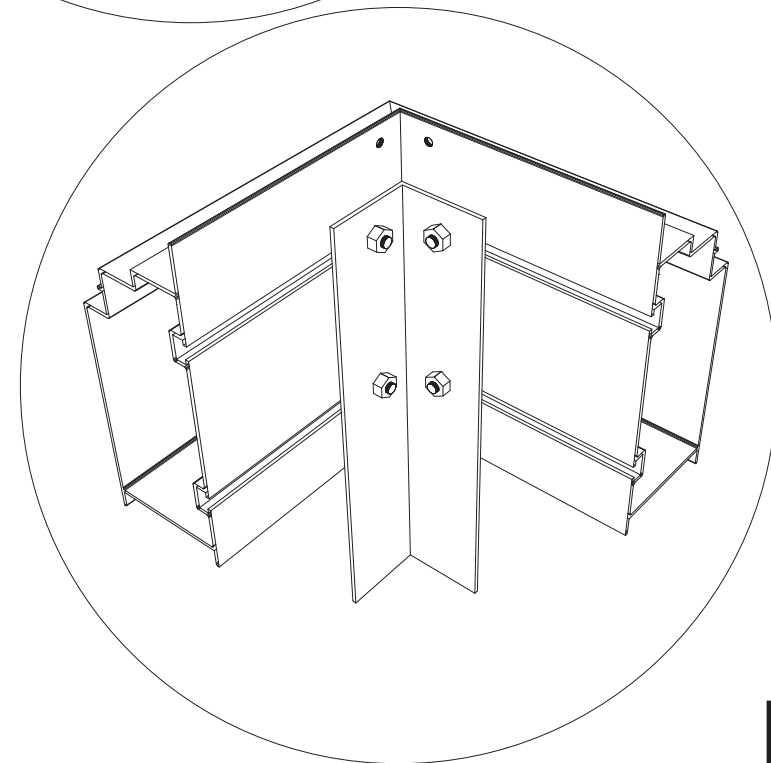

Glass Dimensions Nv Euro-serre			Tropic Muurserre				2,33m	GlassH: 1650	RidgeH: 2335			11°	
Glass Size L + R 725mm			Sides		Size Lenght x Wide			Roof	Size Lenght x Wide				
Single door of 0,84m			1640 x 980	1640 x 725	1640 x 550	1280 x 735	2325 x 980	1495 x 980	815 x 980	m <sup>2</sup>	m <sup>2</sup>		
Tropic Muurserre	2,33m	x 3,11m	3	4	1	1	2	1	1	11,4	6,8		
Tropic Muurserre	2,33m	x 4,10m	4	4	1	1	2	2	2	13,0	9,1		
Tropic Muurserre	2,33m	x 5,09m	5	4	1	1	3	2	2	14,6	11,4		
Tropic Muurserre	2,33m	x 6,08m	6	4	1	1	3	3	3	16,2	13,6		
Tropic Muurserre	2,33m	x 7,07m	7	4	1	1	4	3	3	17,8	15,9		
Tropic Muurserre	2,33m	x 8,06m	8	4	1	1	4	4	4	19,5	18,2		
Tropic Muurserre	2,33m	x 9,05m	9	4	1	1	5	4	4	21,1	20,4		
Tropic Muurserre	2,33m	x 10,04m	10	4	1	1	5	5	5	22,7	22,7		
Tropic Muurserre	2,33m	x 11,03m	11	4	1	1	6	5	5	24,3	25,0		
Points									<u>1 x L + 1 x R</u>			1,40 m <sup>2</sup>	
<u>1 x L + 1 x R</u>			<u>1 x L + 1 x R</u>			<u>1 x L + 1 x R</u>							

Glass Dimensions Nv Euro-serre			Tropic Muurserre				2,33m	GlassH: 1850	RidgeH: 2535			11°	
Glass Size L + R 725mm			Sides		Size Lenght x Wide			Roof	Size Lenght x Wide				
Single door of 0,84m			1840 x 980	1840 x 725	1840 x 550	1480 x 735	2325 x 980	1495 x 980	815 x 980	m <sup>2</sup>	m <sup>2</sup>		
Tropic Muurserre	2,33m	x 3,11m	3	4	1	1	2	1	1	12,8	6,8		
Tropic Muurserre	2,33m	x 4,10m	4	4	1	1	2	2	2	14,6	9,1		
Tropic Muurserre	2,33m	x 5,09m	5	4	1	1	3	2	2	16,5	11,4		
Tropic Muurserre	2,33m	x 6,08m	6	4	1	1	3	3	3	18,3	13,6		
Tropic Muurserre	2,33m	x 7,07m	7	4	1	1	4	3	3	20,1	15,9		
Tropic Muurserre	2,33m	x 8,06m	8	4	1	1	4	4	4	21,9	18,2		
Tropic Muurserre	2,33m	x 9,05m	9	4	1	1	5	4	4	23,7	20,4		
Tropic Muurserre	2,33m	x 10,04m	10	4	1	1	5	5	5	25,5	22,7		
Tropic Muurserre	2,33m	x 11,03m	11	4	1	1	6	5	5	27,3	25,0		
Points									<u>1 x L + 1 x R</u>			1,40 m <sup>2</sup>	
<u>1 x L + 1 x R</u>			<u>1 x L + 1 x R</u>			<u>1 x L + 1 x R</u>							