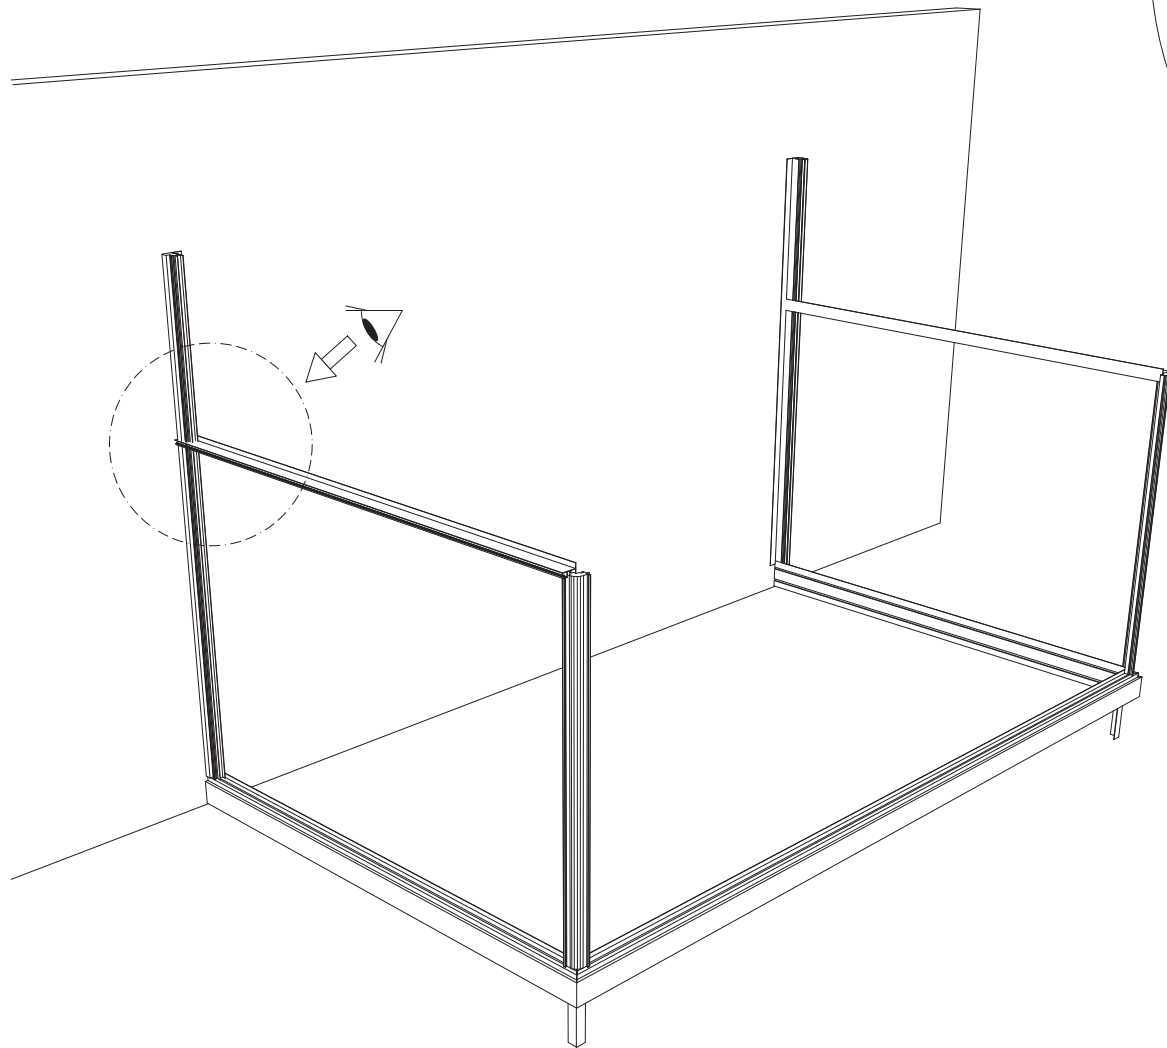

# Tropic-Muurserre 2,33 & 3,10

euro-serre

- Attention! Check inside the foundation for more profiles .
- Achtung! Prüfen sie das fundament für weitere profile .
- Opgelet! Kijk in de fundering voor andere profielen .
- Attention! Regarde à l'intérieur du fondation pour plussiers profils .
- Observera att en del profiler ligger i sockelprofilen !!

Glass Dimensions Nv Euro-serre			Tropic Muurserre				2,33m	GlassH: 1650	RidgeH: 2335			11°	
Glass Size L + R 725mm			Sides		Size Lenght x Wide			Roof	Size Lenght x Wide				
Single door of 0,84m			1640 x 980	1640 x 725	1640 x 550	1280 x 735	2325 x 980	1495 x 980	815 x 980	m <sup>2</sup>	m <sup>2</sup>		
Tropic Muurserre	2,33m	x 3,11m	3	4	1	1	2	1	1	11,4	6,8		
Tropic Muurserre	2,33m	x 4,10m	4	4	1	1	2	2	2	13,0	9,1		
Tropic Muurserre	2,33m	x 5,09m	5	4	1	1	3	2	2	14,6	11,4		
Tropic Muurserre	2,33m	x 6,08m	6	4	1	1	3	3	3	16,2	13,6		
Tropic Muurserre	2,33m	x 7,07m	7	4	1	1	4	3	3	17,8	15,9		
Tropic Muurserre	2,33m	x 8,06m	8	4	1	1	4	4	4	19,5	18,2		
Tropic Muurserre	2,33m	x 9,05m	9	4	1	1	5	4	4	21,1	20,4		
Tropic Muurserre	2,33m	x 10,04m	10	4	1	1	5	5	5	22,7	22,7		
Tropic Muurserre	2,33m	x 11,03m	11	4	1	1	6	5	5	24,3	25,0		
Points									<u>1 x L + 1 x R</u>			1,40 m <sup>2</sup>	
<u>1 x L + 1 x R</u>			<u>1 x L + 1 x R</u>			<u>1 x L + 1 x R</u>							