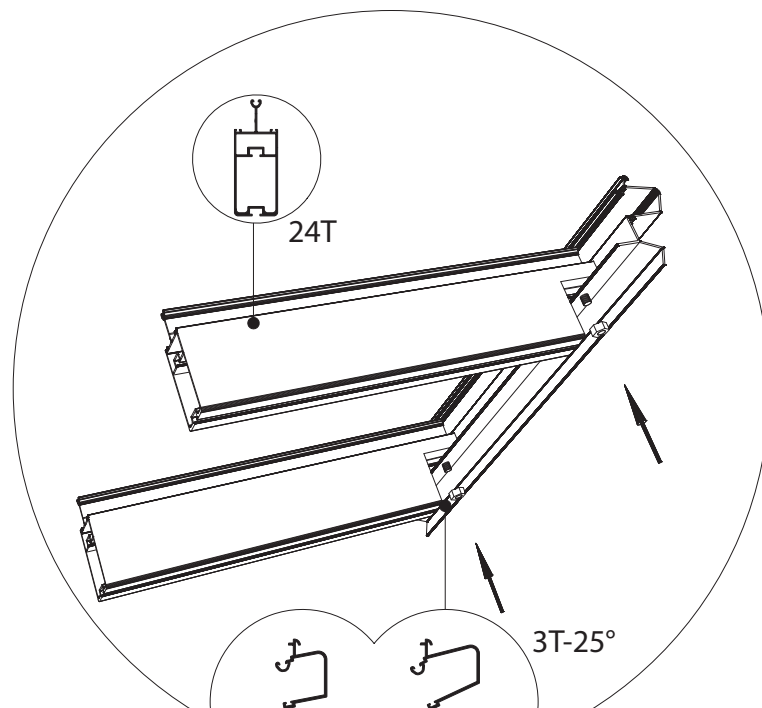

Glass Dimensions Nv Euro-serre			Tropic Muurserre				2,33m	GlassH: 1650	RidgeH: 2335			11°	
Glass Size L + R 725mm			Sides		Size Lenght x Wide			Roof	Size Lenght x Wide				
Single door of 0,84m			1640 x 980	1640 x 725	1640 x 550	1280 x 735	2325 x 980	1495 x 980	815 x 980	m <sup>2</sup>	m <sup>2</sup>		
Tropic Muurserre	2,33m	x 3,11m	3	4	1	1	2	1	1	11,4	6,8		
Tropic Muurserre	2,33m	x 4,10m	4	4	1	1	2	2	2	13,0	9,1		
Tropic Muurserre	2,33m	x 5,09m	5	4	1	1	3	2	2	14,6	11,4		
Tropic Muurserre	2,33m	x 6,08m	6	4	1	1	3	3	3	16,2	13,6		
Tropic Muurserre	2,33m	x 7,07m	7	4	1	1	4	3	3	17,8	15,9		
Tropic Muurserre	2,33m	x 8,06m	8	4	1	1	4	4	4	19,5	18,2		
Tropic Muurserre	2,33m	x 9,05m	9	4	1	1	5	4	4	21,1	20,4		
Tropic Muurserre	2,33m	x 10,04m	10	4	1	1	5	5	5	22,7	22,7		
Tropic Muurserre	2,33m	x 11,03m	11	4	1	1	6	5	5	24,3	25,0		
Points									<u>1 x L + 1 x R</u>			1,40 m <sup>2</sup>	
<u>1 x L + 1 x R</u>			<u>1 x L + 1 x R</u>			<u>1 x L + 1 x R</u>							

Glass Dimensions Nv Euro-serre			Tropic Muurserre			3,09m	GlassH: 1850	RidgeH: 3404	25°			
Glass Size 980mm			Sides		Size Lenght x Wide		Roof	Size Lenght x Wide				
Single door of 1,00m			1840 x 980	1840 x 955	1480 x 845		3325 x 980	2495 x 980	815 x 980	m²	m²	
Tropic Muurserre	3,09m	x 3,11m	7	1	1		1	2	2	15,6	9,7	
Tropic Muurserre	3,09m	x 4,10m	8	1	1		2	2	2	17,4	13,0	
Tropic Muurserre	3,09m	x 5,09m	9	1	1		2	3	3	19,2	16,2	
Tropic Muurserre	3,09m	x 6,08m	10	1	1		3	3	3	21,0	19,5	
Tropic Muurserre	3,09m	x 7,07m	11	1	1		4	3	3	22,8	22,8	
Tropic Muurserre	3,09m	x 8,06m	12	1	1		4	4	4	24,6	26,0	
Tropic Muurserre	3,09m	x 9,05m	13	1	1		5	4	4	26,4	29,3	
Tropic Muurserre	3,09m	x 10,04m	14	1	1		5	5	5	28,3	32,5	
Tropic Muurserre	3,09m	x 11,03m	15	1	1		6	5	5	30,1	35,8	
Points									<u>1xL + 1xR</u>		5,29 m²	
<u>1xL + 1xR</u>			<u>1xL + 1xR</u>			<u>1xL + 1xR</u>						
10			458	460			898	900			1338	
995			980			980						