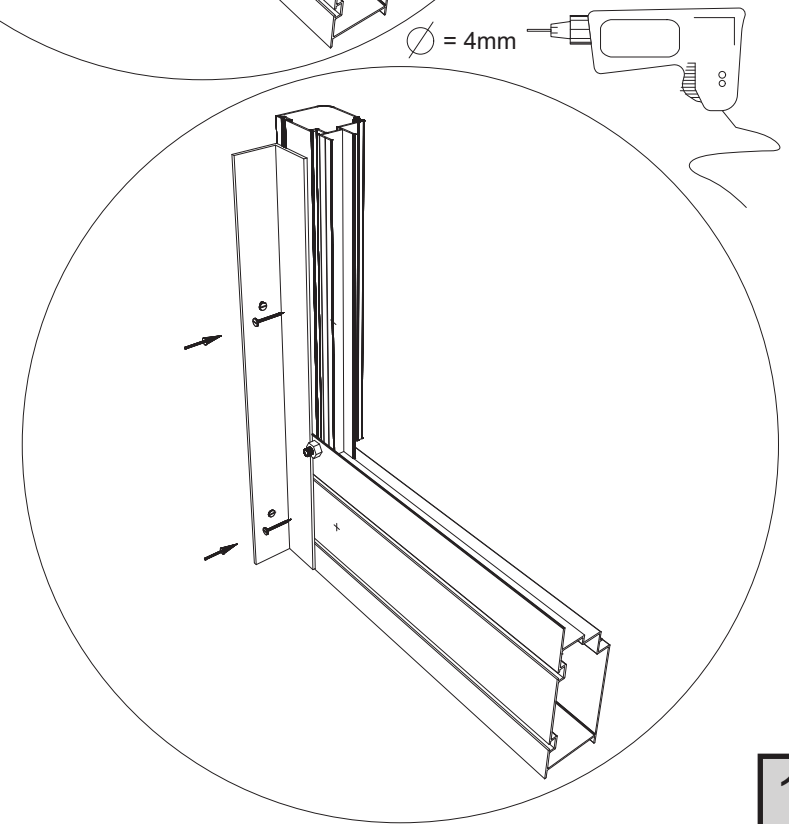

# Tropic-Muurserre 2,33 & 3,10

euro-serre

- Attention! Check inside the foundation for more profiles .
- Achtung! Prüfen sie das fundament für weitere profile .
- Opgelet! Kijk in de fundering voor andere profielen .
- Attention! Regarde à l'intérieur du fondation pour plussiers profils .
- Observera att en del profiler ligger i sockelprofilen !!

Glass Dimensions Nv Euro-serre			Tropic Muurserre				2,33m	GlassH: 1650	RidgeH: 2335			11°	
Glass Size L + R 725mm			Sides		Size Lenght x Wide			Roof	Size Lenght x Wide				
Single door of 0,84m			1640 x 980	1640 x 725	1640 x 550	1280 x 735	2325 x 980	1495 x 980	815 x 980	m <sup>2</sup>	m <sup>2</sup>		
Tropic Muurserre	2,33m	x 3,11m	3	4	1	1	2	1	1	11,4	6,8		
Tropic Muurserre	2,33m	x 4,10m	4	4	1	1	2	2	2	13,0	9,1		
Tropic Muurserre	2,33m	x 5,09m	5	4	1	1	3	2	2	14,6	11,4		
Tropic Muurserre	2,33m	x 6,08m	6	4	1	1	3	3	3	16,2	13,6		
Tropic Muurserre	2,33m	x 7,07m	7	4	1	1	4	3	3	17,8	15,9		
Tropic Muurserre	2,33m	x 8,06m	8	4	1	1	4	4	4	19,5	18,2		
Tropic Muurserre	2,33m	x 9,05m	9	4	1	1	5	4	4	21,1	20,4		
Tropic Muurserre	2,33m	x 10,04m	10	4	1	1	5	5	5	22,7	22,7		
Tropic Muurserre	2,33m	x 11,03m	11	4	1	1	6	5	5	24,3	25,0		
Points									<u>1 x L + 1 x R</u>			1,40 m <sup>2</sup>	
<u>1 x L + 1 x R</u>			<u>1 x L + 1 x R</u>			<u>1 x L + 1 x R</u>							