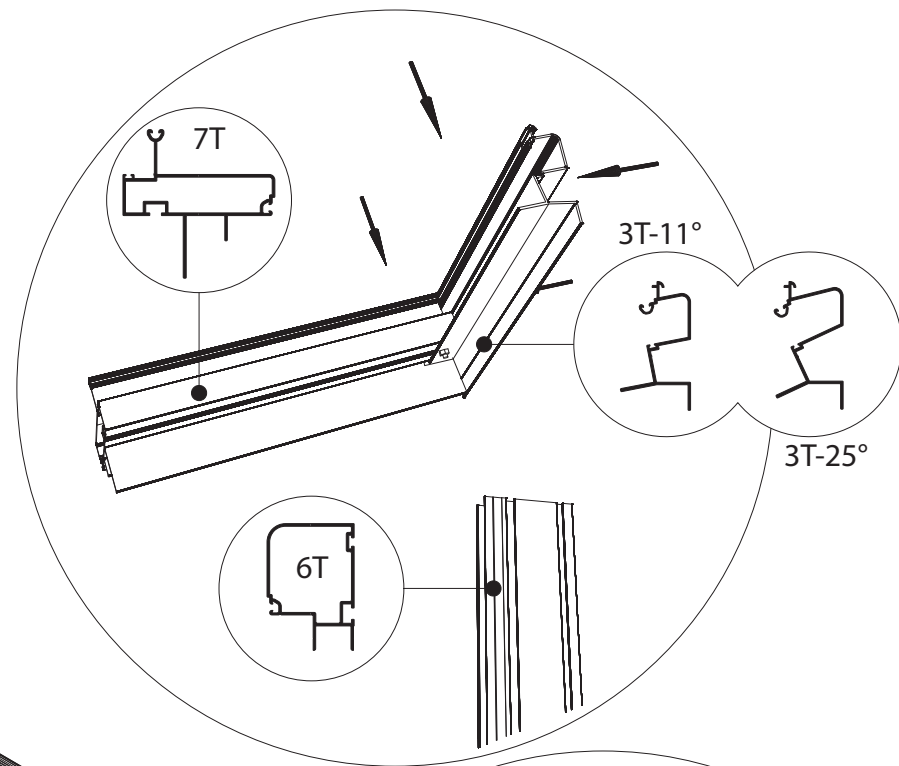

Glass Dimensions Nv Euro-serre			Tropic Muurserre				2,33m	GlassH: 1650	RidgeH: 2335			11°	
Glass Size L + R 725mm			Sides		Size Lenght x Wide			Roof	Size Lenght x Wide				
Single door of 0,84m			1640 x 980	1640 x 725	1640 x 550	1280 x 735	2325 x 980	1495 x 980	815 x 980	m <sup>2</sup>	m <sup>2</sup>		
Tropic Muurserre	2,33m	x 3,11m	3	4	1	1	2	1	1	11,4	6,8		
Tropic Muurserre	2,33m	x 4,10m	4	4	1	1	2	2	2	13,0	9,1		
Tropic Muurserre	2,33m	x 5,09m	5	4	1	1	3	2	2	14,6	11,4		
Tropic Muurserre	2,33m	x 6,08m	6	4	1	1	3	3	3	16,2	13,6		
Tropic Muurserre	2,33m	x 7,07m	7	4	1	1	4	3	3	17,8	15,9		
Tropic Muurserre	2,33m	x 8,06m	8	4	1	1	4	4	4	19,5	18,2		
Tropic Muurserre	2,33m	x 9,05m	9	4	1	1	5	4	4	21,1	20,4		
Tropic Muurserre	2,33m	x 10,04m	10	4	1	1	5	5	5	22,7	22,7		
Tropic Muurserre	2,33m	x 11,03m	11	4	1	1	6	5	5	24,3	25,0		
Points									<u>1 x L + 1 x R</u>			1,40 m <sup>2</sup>	
<u>1 x L + 1 x R</u>			<u>1 x L + 1 x R</u>			<u>1 x L + 1 x R</u>							

Glass Dimensions Nv Euro-serre			Tropic Muurserre			3,09m	GlassH: 1850	RidgeH: 3404	25°			
Glass Size 980mm			Sides		Size Lenght x Wide		Roof	Size Lenght x Wide				
Single door of 1,00m			1840 x 980	1840 x 955	1480 x 845		3325 x 980	2495 x 980	815 x 980	m²	m²	
Tropic Muurserre	3,09m	x 3,11m	7	1	1		1	2	2	15,6	9,7	
Tropic Muurserre	3,09m	x 4,10m	8	1	1		2	2	2	17,4	13,0	
Tropic Muurserre	3,09m	x 5,09m	9	1	1		2	3	3	19,2	16,2	
Tropic Muurserre	3,09m	x 6,08m	10	1	1		3	3	3	21,0	19,5	
Tropic Muurserre	3,09m	x 7,07m	11	1	1		4	3	3	22,8	22,8	
Tropic Muurserre	3,09m	x 8,06m	12	1	1		4	4	4	24,6	26,0	
Tropic Muurserre	3,09m	x 9,05m	13	1	1		5	4	4	26,4	29,3	
Tropic Muurserre	3,09m	x 10,04m	14	1	1		5	5	5	28,3	32,5	
Tropic Muurserre	3,09m	x 11,03m	15	1	1		6	5	5	30,1	35,8	
Points									<u>1xL + 1xR</u>		5,29 m²	
<u>1xL + 1xR</u>			<u>1xL + 1xR</u>			<u>1xL + 1xR</u>						
10			458	460			898	900			1338	
995			980			980						