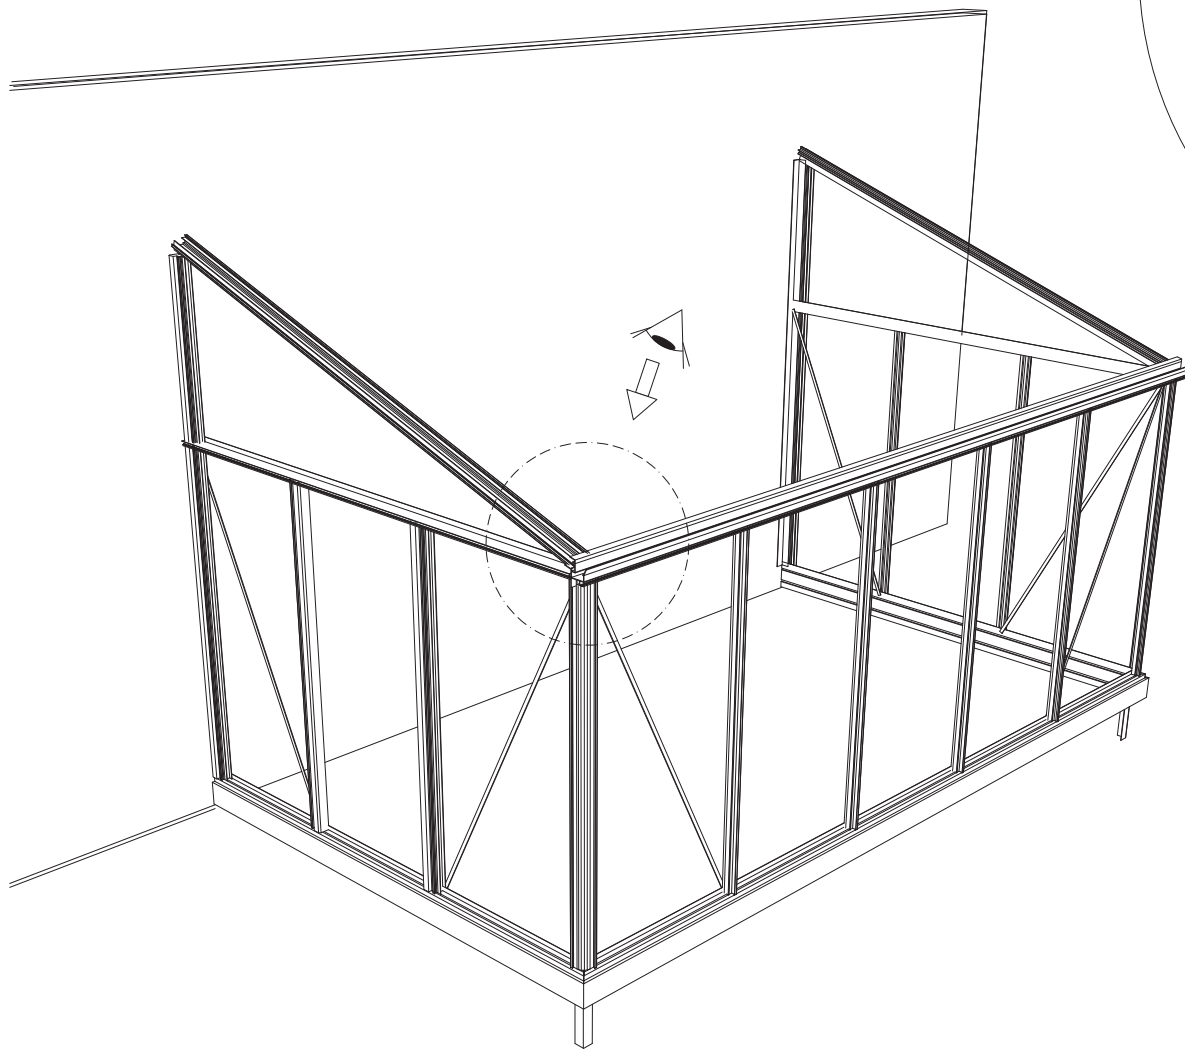

# Tropic-Muurserre 2,33 & 3,10

euro-serre

- Attention! Check inside the foundation for more profiles .
- Achtung! Prüfen sie das fundament für weitere profile .
- Opgelet! Kijk in de fundering voor andere profielen .
- Attention! Regarde à l'intérieur du fondation pour plussiers profils .
- Observera att en del profiler ligger i sockelprofilen !!

Glass Dimensions Nv Euro-serre			Tropic Muurserre				2,33m	GlassH: 1650	RidgeH: 2335			11°	
Glass Size L + R 725mm			Sides		Size Lenght x Wide			Roof	Size Lenght x Wide				
Single door of 0,84m			1640 x 980	1640 x 725	1640 x 550	1280 x 735	2325 x 980	1495 x 980	815 x 980	m <sup>2</sup>	m <sup>2</sup>		
Tropic Muurserre	2,33m	x 3,11m	3	4	1	1	2	1	1	11,4	6,8		
Tropic Muurserre	2,33m	x 4,10m	4	4	1	1	2	2	2	13,0	9,1		
Tropic Muurserre	2,33m	x 5,09m	5	4	1	1	3	2	2	14,6	11,4		
Tropic Muurserre	2,33m	x 6,08m	6	4	1	1	3	3	3	16,2	13,6		
Tropic Muurserre	2,33m	x 7,07m	7	4	1	1	4	3	3	17,8	15,9		
Tropic Muurserre	2,33m	x 8,06m	8	4	1	1	4	4	4	19,5	18,2		
Tropic Muurserre	2,33m	x 9,05m	9	4	1	1	5	4	4	21,1	20,4		
Tropic Muurserre	2,33m	x 10,04m	10	4	1	1	5	5	5	22,7	22,7		
Tropic Muurserre	2,33m	x 11,03m	11	4	1	1	6	5	5	24,3	25,0		
Points									<u>1 x L + 1 x R</u>			1,40 m <sup>2</sup>	
<u>1 x L + 1 x R</u>			<u>1 x L + 1 x R</u>			<u>1 x L + 1 x R</u>							