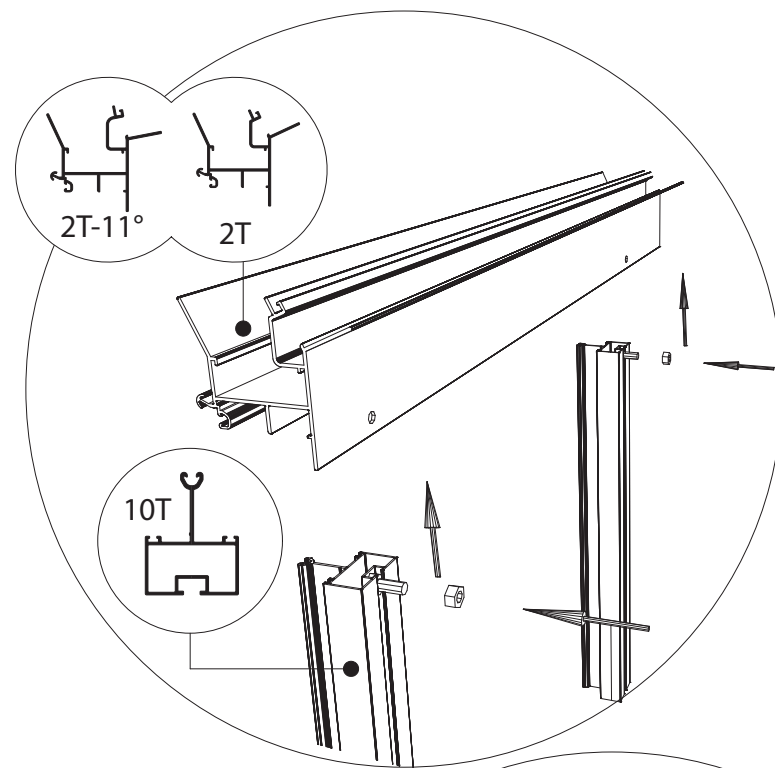

Glass Dimensions Nv Euro-serre			Tropic Muurserre				2,33m	GlassH: 1650	RidgeH: 2335			11°	
Glass Size L + R 725mm			Sides		Size Lenght x Wide			Roof	Size Lenght x Wide				
Single door of 0,84m			1640 x 980	1640 x 725	1640 x 550	1280 x 735	2325 x 980	1495 x 980	815 x 980	m <sup>2</sup>	m <sup>2</sup>		
Tropic Muurserre	2,33m	x 3,11m	3	4	1	1	2	1	1	11,4	6,8		
Tropic Muurserre	2,33m	x 4,10m	4	4	1	1	2	2	2	13,0	9,1		
Tropic Muurserre	2,33m	x 5,09m	5	4	1	1	3	2	2	14,6	11,4		
Tropic Muurserre	2,33m	x 6,08m	6	4	1	1	3	3	3	16,2	13,6		
Tropic Muurserre	2,33m	x 7,07m	7	4	1	1	4	3	3	17,8	15,9		
Tropic Muurserre	2,33m	x 8,06m	8	4	1	1	4	4	4	19,5	18,2		
Tropic Muurserre	2,33m	x 9,05m	9	4	1	1	5	4	4	21,1	20,4		
Tropic Muurserre	2,33m	x 10,04m	10	4	1	1	5	5	5	22,7	22,7		
Tropic Muurserre	2,33m	x 11,03m	11	4	1	1	6	5	5	24,3	25,0		
Points									<u>1 x L + 1 x R</u>			1,40 m <sup>2</sup>	
<u>1 x L + 1 x R</u>			<u>1 x L + 1 x R</u>			<u>1 x L + 1 x R</u>							

Glass Dimensions Nv Euro-serre			Tropic Muurserre			3,09m	GlassH: 1850	RidgeH: 3404	25°			
Glass Size 980mm			Sides		Size Lenght x Wide		Roof	Size Lenght x Wide				
Single door of 1,00m			1840 x 980	1840 x 955	1480 x 845		3325 x 980	2495 x 980	815 x 980	m²	m²	
Tropic Muurserre	3,09m	x 3,11m	7	1	1		1	2	2	15,6	9,7	
Tropic Muurserre	3,09m	x 4,10m	8	1	1		2	2	2	17,4	13,0	
Tropic Muurserre	3,09m	x 5,09m	9	1	1		2	3	3	19,2	16,2	
Tropic Muurserre	3,09m	x 6,08m	10	1	1		3	3	3	21,0	19,5	
Tropic Muurserre	3,09m	x 7,07m	11	1	1		4	3	3	22,8	22,8	
Tropic Muurserre	3,09m	x 8,06m	12	1	1		4	4	4	24,6	26,0	
Tropic Muurserre	3,09m	x 9,05m	13	1	1		5	4	4	26,4	29,3	
Tropic Muurserre	3,09m	x 10,04m	14	1	1		5	5	5	28,3	32,5	
Tropic Muurserre	3,09m	x 11,03m	15	1	1		6	5	5	30,1	35,8	
Points									<u>1xL + 1xR</u>		5,29 m²	
<u>1xL + 1xR</u>			<u>1xL + 1xR</u>			<u>1xL + 1xR</u>						
10			458	460			898	900			1338	
995			980			980						