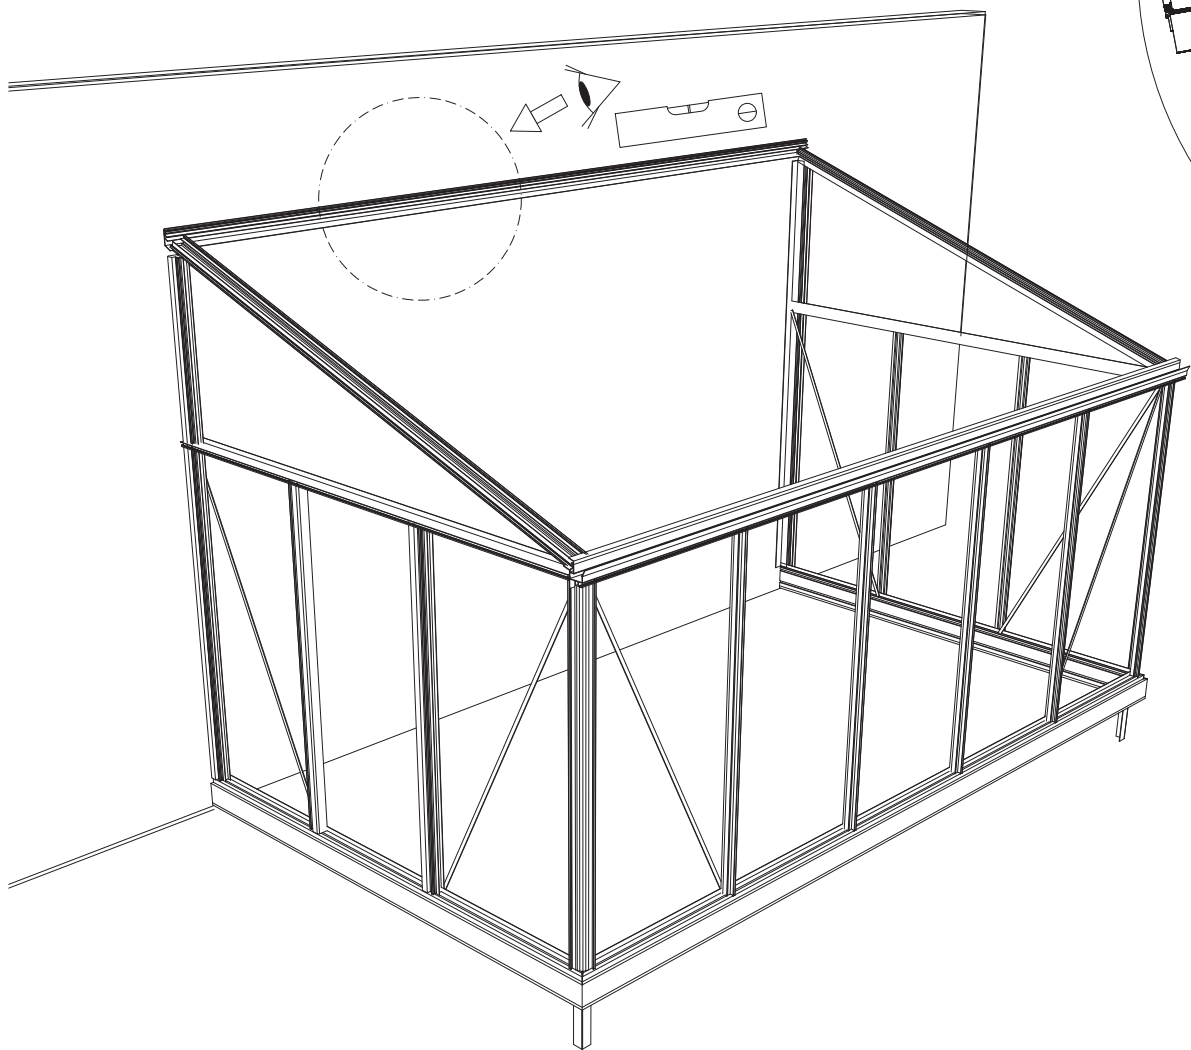

# Tropic-Muurserre 2,33 & 3,10

euro-serre

- Attention! Check inside the foundation for more profiles .
- Achtung! Prüfen sie das fundament für weitere profile .
- Opgelet! Kijk in de fundering voor andere profielen .
- Attention! Regarde à l'intérieur du fondation pour plussiers profils .
- Observera att en del profiler ligger i sockelprofilen !!

Glass Dimensions Nv Euro-serre			Tropic Muurserre				2,33m	GlassH: 1650	RidgeH: 2335			11°	
Glass Size L + R 725mm			Sides		Size Lenght x Wide			Roof	Size Lenght x Wide				
Single door of 0,84m			1640 x 980	1640 x 725	1640 x 550	1280 x 735	2325 x 980	1495 x 980	815 x 980	m <sup>2</sup>	m <sup>2</sup>		
Tropic Muurserre	2,33m	x 3,11m	3	4	1	1	2	1	1	11,4	6,8		
Tropic Muurserre	2,33m	x 4,10m	4	4	1	1	2	2	2	13,0	9,1		
Tropic Muurserre	2,33m	x 5,09m	5	4	1	1	3	2	2	14,6	11,4		
Tropic Muurserre	2,33m	x 6,08m	6	4	1	1	3	3	3	16,2	13,6		
Tropic Muurserre	2,33m	x 7,07m	7	4	1	1	4	3	3	17,8	15,9		
Tropic Muurserre	2,33m	x 8,06m	8	4	1	1	4	4	4	19,5	18,2		
Tropic Muurserre	2,33m	x 9,05m	9	4	1	1	5	4	4	21,1	20,4		
Tropic Muurserre	2,33m	x 10,04m	10	4	1	1	5	5	5	22,7	22,7		
Tropic Muurserre	2,33m	x 11,03m	11	4	1	1	6	5	5	24,3	25,0		
Points									<u>1 x L + 1 x R</u>			1,40 m <sup>2</sup>	
<u>1 x L + 1 x R</u>			<u>1 x L + 1 x R</u>			<u>1 x L + 1 x R</u>							