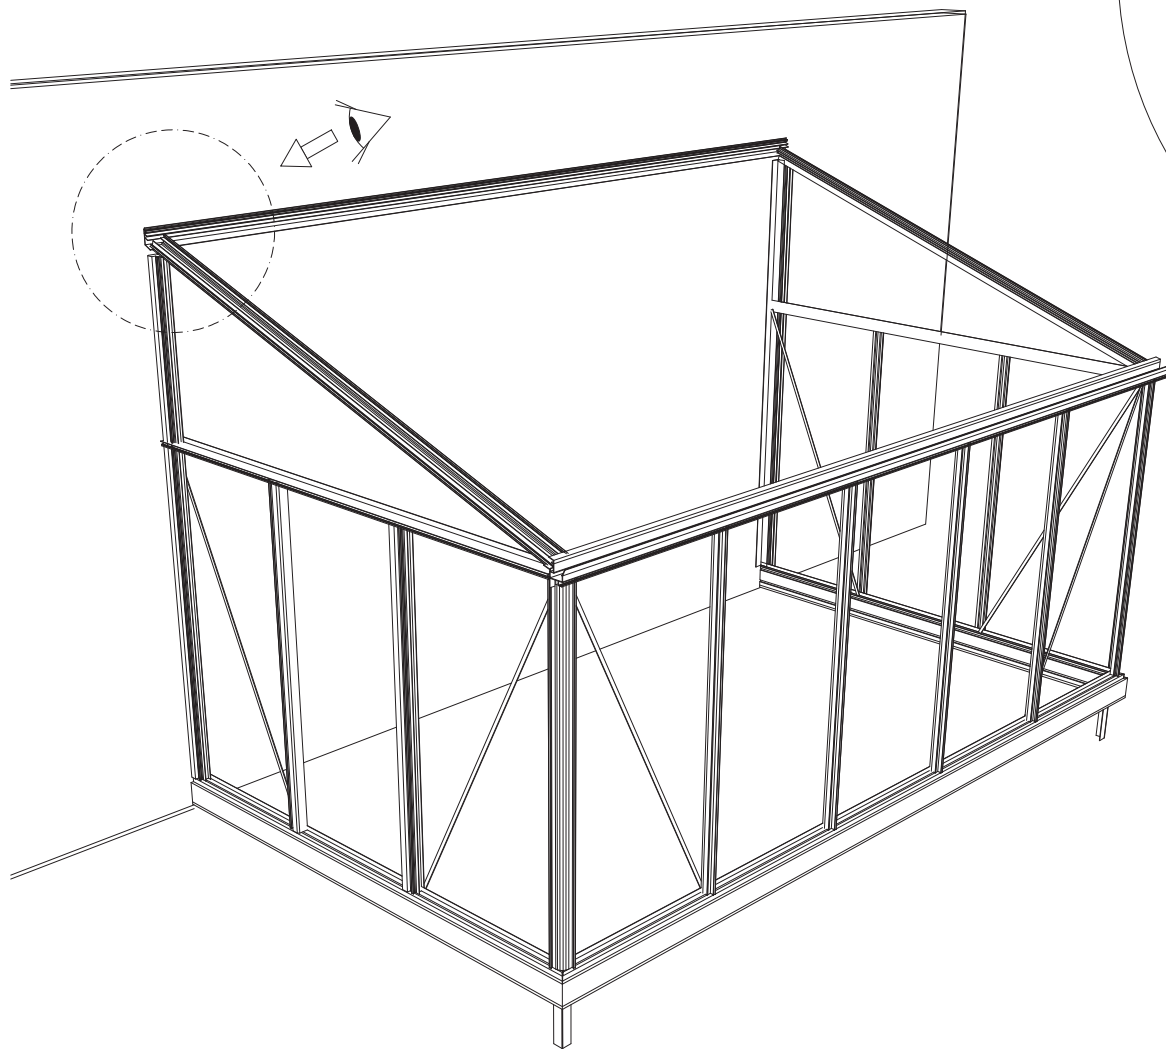

# Tropic-Muurserre 2,33 & 3,10

euro-serre

- Attention! Check inside the foundation for more profiles .
- Achtung! Prüfen sie das fundament für weitere profile .
- Opgelet! Kijk in de fundering voor andere profielen .
- Attention! Regarde à l'intérieur du fondation pour plussiers profils .
- Observera att en del profiler ligger i sockelprofilen !!

Glass Dimensions Nv Euro-serre			Tropic Muurserre				2,33m	GlassH: 1650	RidgeH: 2335			11°	
Glass Size L + R 725mm			Sides		Size Lenght x Wide			Roof	Size Lenght x Wide				
Single door of 0,84m			1640 x 980	1640 x 725	1640 x 550	1280 x 735	2325 x 980	1495 x 980	815 x 980	m <sup>2</sup>	m <sup>2</sup>		
Tropic Muurserre	2,33m	x 3,11m	3	4	1	1	2	1	1	11,4	6,8		
Tropic Muurserre	2,33m	x 4,10m	4	4	1	1	2	2	2	13,0	9,1		
Tropic Muurserre	2,33m	x 5,09m	5	4	1	1	3	2	2	14,6	11,4		
Tropic Muurserre	2,33m	x 6,08m	6	4	1	1	3	3	3	16,2	13,6		
Tropic Muurserre	2,33m	x 7,07m	7	4	1	1	4	3	3	17,8	15,9		
Tropic Muurserre	2,33m	x 8,06m	8	4	1	1	4	4	4	19,5	18,2		
Tropic Muurserre	2,33m	x 9,05m	9	4	1	1	5	4	4	21,1	20,4		
Tropic Muurserre	2,33m	x 10,04m	10	4	1	1	5	5	5	22,7	22,7		
Tropic Muurserre	2,33m	x 11,03m	11	4	1	1	6	5	5	24,3	25,0		
Points									<u>1 x L + 1 x R</u>			1,40 m <sup>2</sup>	
<u>1 x L + 1 x R</u>			<u>1 x L + 1 x R</u>			<u>1 x L + 1 x R</u>							