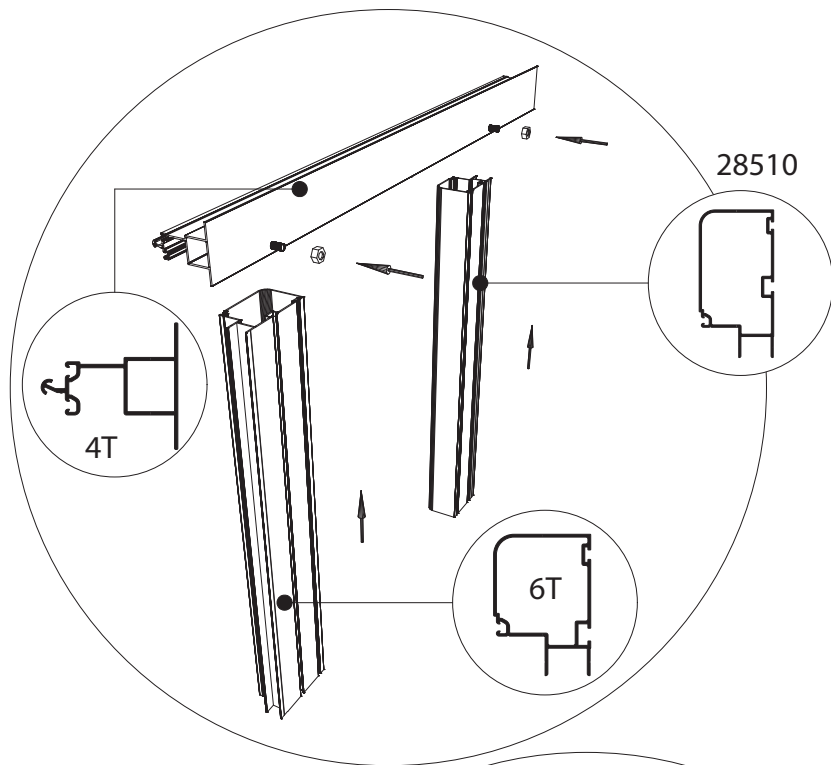

Glass Dimensions Nv Euro-serre			Tropic Muurserre				2,33m	GlassH: 1650	RidgeH: 2335			11°	
Glass Size L + R 725mm			Sides		Size Lenght x Wide			Roof	Size Lenght x Wide				
Single door of 0,84m			1640 x 980	1640 x 725	1640 x 550	1280 x 735	2325 x 980	1495 x 980	815 x 980	m <sup>2</sup>	m <sup>2</sup>		
Tropic Muurserre	2,33m	x 3,11m	3	4	1	1	2	1	1	11,4	6,8		
Tropic Muurserre	2,33m	x 4,10m	4	4	1	1	2	2	2	13,0	9,1		
Tropic Muurserre	2,33m	x 5,09m	5	4	1	1	3	2	2	14,6	11,4		
Tropic Muurserre	2,33m	x 6,08m	6	4	1	1	3	3	3	16,2	13,6		
Tropic Muurserre	2,33m	x 7,07m	7	4	1	1	4	3	3	17,8	15,9		
Tropic Muurserre	2,33m	x 8,06m	8	4	1	1	4	4	4	19,5	18,2		
Tropic Muurserre	2,33m	x 9,05m	9	4	1	1	5	4	4	21,1	20,4		
Tropic Muurserre	2,33m	x 10,04m	10	4	1	1	5	5	5	22,7	22,7		
Tropic Muurserre	2,33m	x 11,03m	11	4	1	1	6	5	5	24,3	25,0		
Points									<u>1 x L + 1 x R</u>			1,40 m <sup>2</sup>	
<u>1 x L + 1 x R</u>			<u>1 x L + 1 x R</u>			<u>1 x L + 1 x R</u>							

Glass Dimensions Nv Euro-serre			Tropic Muurserre				2,33m	GlassH: 1850	RidgeH: 2535			11°	
Glass Size L + R 725mm			Sides		Size Lenght x Wide			Roof	Size Lenght x Wide				
Single door of 0,84m			1840 x 980	1840 x 725	1840 x 550	1480 x 735	2325 x 980	1495 x 980	815 x 980	m <sup>2</sup>	m <sup>2</sup>		
Tropic Muurserre	2,33m	x 3,11m	3	4	1	1	2	1	1	12,8	6,8		
Tropic Muurserre	2,33m	x 4,10m	4	4	1	1	2	2	2	14,6	9,1		
Tropic Muurserre	2,33m	x 5,09m	5	4	1	1	3	2	2	16,5	11,4		
Tropic Muurserre	2,33m	x 6,08m	6	4	1	1	3	3	3	18,3	13,6		
Tropic Muurserre	2,33m	x 7,07m	7	4	1	1	4	3	3	20,1	15,9		
Tropic Muurserre	2,33m	x 8,06m	8	4	1	1	4	4	4	21,9	18,2		
Tropic Muurserre	2,33m	x 9,05m	9	4	1	1	5	4	4	23,7	20,4		
Tropic Muurserre	2,33m	x 10,04m	10	4	1	1	5	5	5	25,5	22,7		
Tropic Muurserre	2,33m	x 11,03m	11	4	1	1	6	5	5	27,3	25,0		
Points									<u>1 x L + 1 x R</u>			1,40 m <sup>2</sup>	
<u>1 x L + 1 x R</u>			<u>1 x L + 1 x R</u>			<u>1 x L + 1 x R</u>							