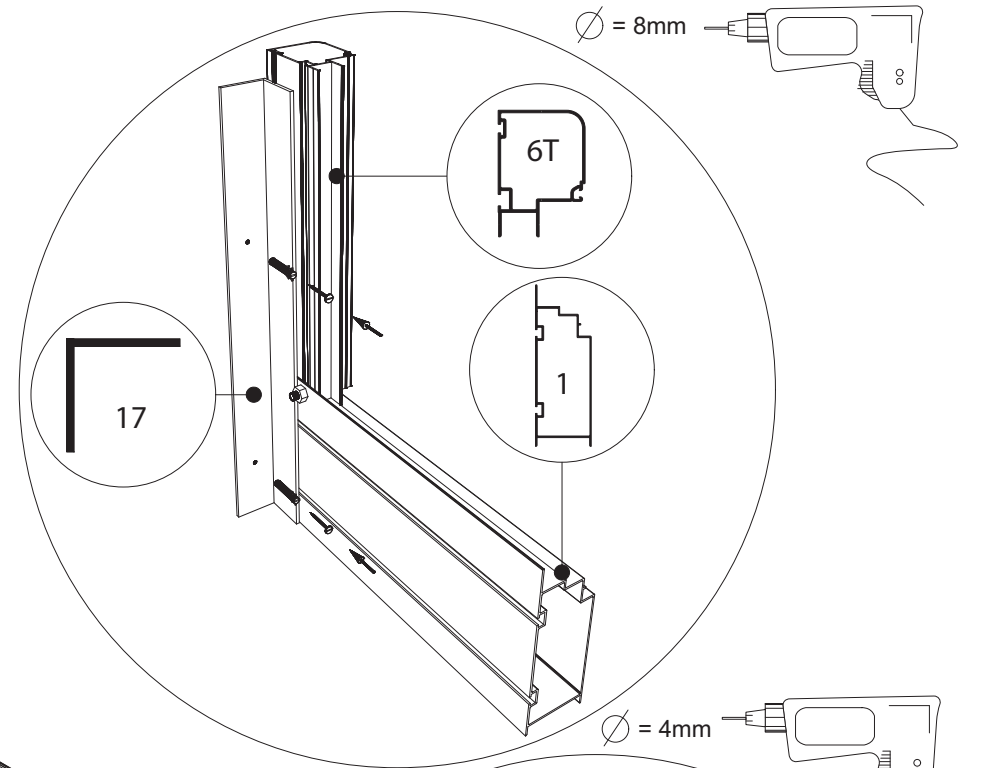

Glass Dimensions Nv Euro-serre			Tropic Muurserre				2,33m	GlassH: 1650	RidgeH: 2335			11°	
Glass Size L + R 725mm			Sides		Size Lenght x Wide			Roof	Size Lenght x Wide				
Single door of 0,84m			1640 x 980	1640 x 725	1640 x 550	1280 x 735	2325 x 980	1495 x 980	815 x 980	m <sup>2</sup>	m <sup>2</sup>		
Tropic Muurserre	2,33m	x 3,11m	3	4	1	1	2	1	1	11,4	6,8		
Tropic Muurserre	2,33m	x 4,10m	4	4	1	1	2	2	2	13,0	9,1		
Tropic Muurserre	2,33m	x 5,09m	5	4	1	1	3	2	2	14,6	11,4		
Tropic Muurserre	2,33m	x 6,08m	6	4	1	1	3	3	3	16,2	13,6		
Tropic Muurserre	2,33m	x 7,07m	7	4	1	1	4	3	3	17,8	15,9		
Tropic Muurserre	2,33m	x 8,06m	8	4	1	1	4	4	4	19,5	18,2		
Tropic Muurserre	2,33m	x 9,05m	9	4	1	1	5	4	4	21,1	20,4		
Tropic Muurserre	2,33m	x 10,04m	10	4	1	1	5	5	5	22,7	22,7		
Tropic Muurserre	2,33m	x 11,03m	11	4	1	1	6	5	5	24,3	25,0		
Points									<u>1 x L + 1 x R</u>			1,40 m <sup>2</sup>	
<u>1 x L + 1 x R</u>			<u>1 x L + 1 x R</u>			<u>1 x L + 1 x R</u>							

Glass Dimensions Nv Euro-serre			Tropic Muurserre				2,33m	GlassH: 1850	RidgeH: 2535			11°	
Glass Size L + R 725mm			Sides		Size Lenght x Wide			Roof	Size Lenght x Wide				
Single door of 0,84m			1840 x 980	1840 x 725	1840 x 550	1480 x 735	2325 x 980	1495 x 980	815 x 980	m <sup>2</sup>	m <sup>2</sup>		
Tropic Muurserre	2,33m	x 3,11m	3	4	1	1	2	1	1	12,8	6,8		
Tropic Muurserre	2,33m	x 4,10m	4	4	1	1	2	2	2	14,6	9,1		
Tropic Muurserre	2,33m	x 5,09m	5	4	1	1	3	2	2	16,5	11,4		
Tropic Muurserre	2,33m	x 6,08m	6	4	1	1	3	3	3	18,3	13,6		
Tropic Muurserre	2,33m	x 7,07m	7	4	1	1	4	3	3	20,1	15,9		
Tropic Muurserre	2,33m	x 8,06m	8	4	1	1	4	4	4	21,9	18,2		
Tropic Muurserre	2,33m	x 9,05m	9	4	1	1	5	4	4	23,7	20,4		
Tropic Muurserre	2,33m	x 10,04m	10	4	1	1	5	5	5	25,5	22,7		
Tropic Muurserre	2,33m	x 11,03m	11	4	1	1	6	5	5	27,3	25,0		
Points									<u>1 x L + 1 x R</u>			1,40 m <sup>2</sup>	
<u>1 x L + 1 x R</u>			<u>1 x L + 1 x R</u>			<u>1 x L + 1 x R</u>							