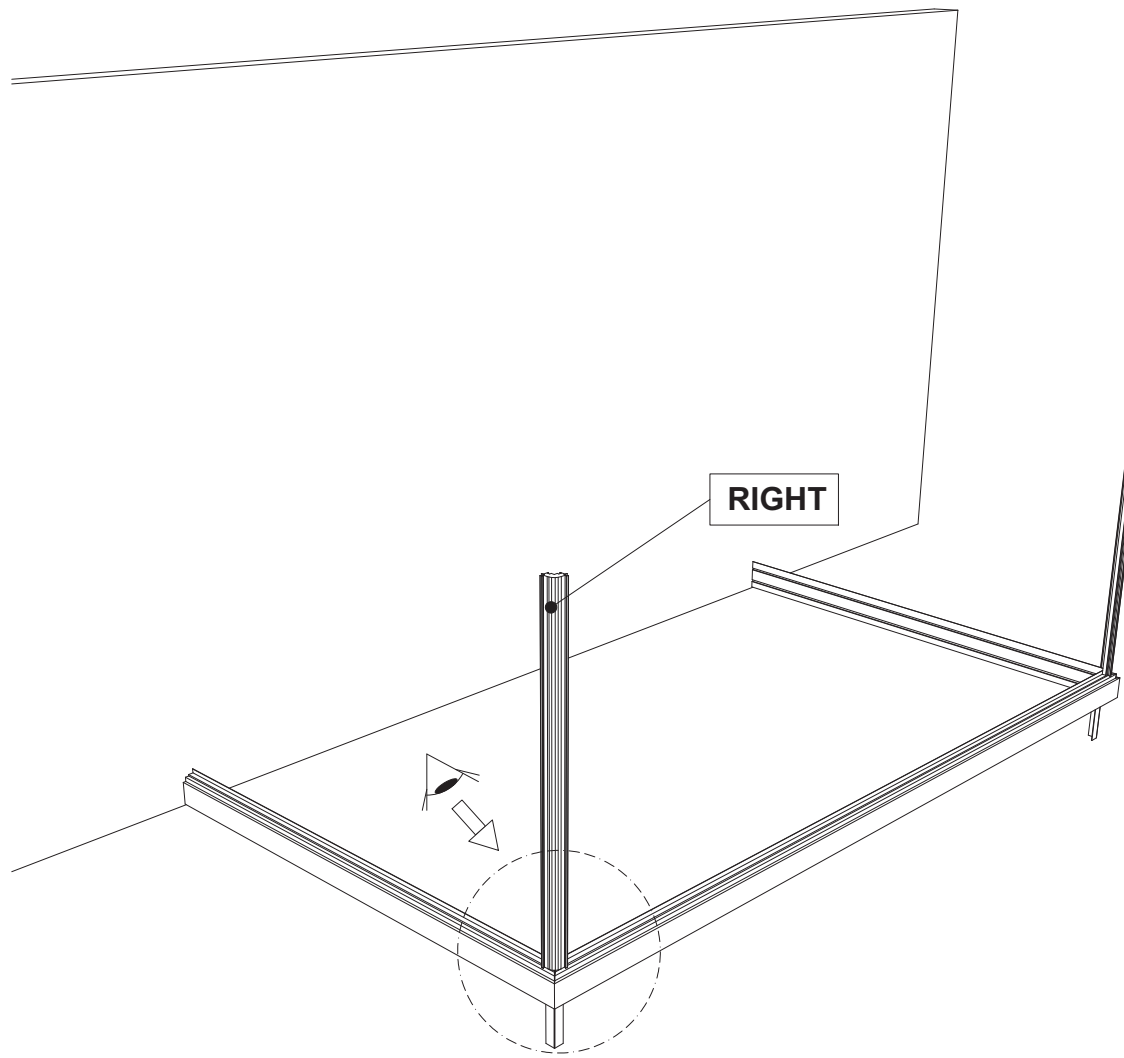

Glass Dimensions Nv Euro-serre			Tropic Muurserre				2,33m	GlassH: 1650	RidgeH: 2335			11°	
Glass Size L + R 725mm			Sides		Size Lenght x Wide			Roof	Size Lenght x Wide				
Single door of 0,84m			1640 x 980	1640 x 725	1640 x 550	1280 x 735	2325 x 980	1495 x 980	815 x 980	m <sup>2</sup>	m <sup>2</sup>		
Tropic Muurserre	2,33m	x 3,11m	3	4	1	1	2	1	1	11,4	6,8		
Tropic Muurserre	2,33m	x 4,10m	4	4	1	1	2	2	2	13,0	9,1		
Tropic Muurserre	2,33m	x 5,09m	5	4	1	1	3	2	2	14,6	11,4		
Tropic Muurserre	2,33m	x 6,08m	6	4	1	1	3	3	3	16,2	13,6		
Tropic Muurserre	2,33m	x 7,07m	7	4	1	1	4	3	3	17,8	15,9		
Tropic Muurserre	2,33m	x 8,06m	8	4	1	1	4	4	4	19,5	18,2		
Tropic Muurserre	2,33m	x 9,05m	9	4	1	1	5	4	4	21,1	20,4		
Tropic Muurserre	2,33m	x 10,04m	10	4	1	1	5	5	5	22,7	22,7		
Tropic Muurserre	2,33m	x 11,03m	11	4	1	1	6	5	5	24,3	25,0		
Points									<u>1 x L + 1 x R</u>			1,40 m <sup>2</sup>	
<u>1 x L + 1 x R</u>			<u>1 x L + 1 x R</u>			<u>1 x L + 1 x R</u>							

**Glass Dimensions Nv Euro-serre**      **Tropic Muurserre**      **3,09m**      **GlassH: 1850**      **RidgeH: 2610**      **11°**

Glass Size 980mm		Sides			Size Lenght x Wide		Roof		Size Lenght x Wide			
Single door of 1,00m		1840 x 980	1840 x 955	1480 x 845		3075 x 980	2250 x 980	815 x 980	m <sup>2</sup>	m <sup>2</sup>		
Tropic Muurserre	3,09m x 3,11m	7	1	1		1	2	2	15,6	9,0		
Tropic Muurserre	3,09m x 4,10m	8	1	1		2	2	2	17,4	12,0		
Tropic Muurserre	3,09m x 5,09m	9	1	1		2	3	3	19,2	15,0		
Tropic Muurserre	3,09m x 6,08m	10	1	1		3	3	3	21,0	18,1		
Tropic Muurserre	3,09m x 7,07m	11	1	1		4	3	3	22,8	21,1		
Tropic Muurserre	3,09m x 8,06m	12	1	1		4	4	4	24,6	24,1		
Tropic Muurserre	3,09m x 9,05m	13	1	1		5	4	4	26,4	27,1		
Tropic Muurserre	3,09m x 10,04m	14	1	1		5	5	5	28,3	30,1		
Tropic Muurserre	3,09m x 11,03m	15	1	1		6	5	5	30,1	33,1		