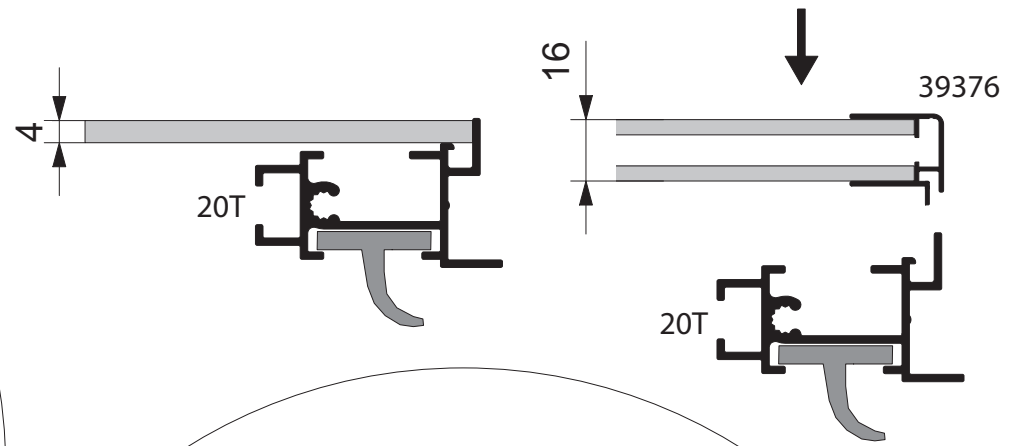

Glass Dimensions Nv Euro-serre			Tropic Muurserre				2,33m	GlassH: 1650	RidgeH: 2335			11°	
Glass Size L + R 725mm			Sides		Size Lenght x Wide			Roof	Size Lenght x Wide				
Single door of 0,84m			1640 x 980	1640 x 725	1640 x 550	1280 x 735	2325 x 980	1495 x 980	815 x 980	m <sup>2</sup>	m <sup>2</sup>		
Tropic Muurserre	2,33m	x 3,11m	3	4	1	1	2	1	1	11,4	6,8		
Tropic Muurserre	2,33m	x 4,10m	4	4	1	1	2	2	2	13,0	9,1		
Tropic Muurserre	2,33m	x 5,09m	5	4	1	1	3	2	2	14,6	11,4		
Tropic Muurserre	2,33m	x 6,08m	6	4	1	1	3	3	3	16,2	13,6		
Tropic Muurserre	2,33m	x 7,07m	7	4	1	1	4	3	3	17,8	15,9		
Tropic Muurserre	2,33m	x 8,06m	8	4	1	1	4	4	4	19,5	18,2		
Tropic Muurserre	2,33m	x 9,05m	9	4	1	1	5	4	4	21,1	20,4		
Tropic Muurserre	2,33m	x 10,04m	10	4	1	1	5	5	5	22,7	22,7		
Tropic Muurserre	2,33m	x 11,03m	11	4	1	1	6	5	5	24,3	25,0		
Points									<u>1 x L + 1 x R</u>			1,40 m <sup>2</sup>	
<u>1 x L + 1 x R</u>			<u>1 x L + 1 x R</u>			<u>1 x L + 1 x R</u>							

Glass Dimensions Nv Euro-serre			Tropic Muurserre				2,33m	GlassH: 1850	RidgeH: 2535			11°	
Glass Size L + R 725mm			Sides		Size Lenght x Wide			Roof	Size Lenght x Wide				
Single door of 0,84m			1840 x 980	1840 x 725	1840 x 550	1480 x 735	2325 x 980	1495 x 980	815 x 980	m <sup>2</sup>	m <sup>2</sup>		
Tropic Muurserre	2,33m	x 3,11m	3	4	1	1	2	1	1	12,8	6,8		
Tropic Muurserre	2,33m	x 4,10m	4	4	1	1	2	2	2	14,6	9,1		
Tropic Muurserre	2,33m	x 5,09m	5	4	1	1	3	2	2	16,5	11,4		
Tropic Muurserre	2,33m	x 6,08m	6	4	1	1	3	3	3	18,3	13,6		
Tropic Muurserre	2,33m	x 7,07m	7	4	1	1	4	3	3	20,1	15,9		
Tropic Muurserre	2,33m	x 8,06m	8	4	1	1	4	4	4	21,9	18,2		
Tropic Muurserre	2,33m	x 9,05m	9	4	1	1	5	4	4	23,7	20,4		
Tropic Muurserre	2,33m	x 10,04m	10	4	1	1	5	5	5	25,5	22,7		
Tropic Muurserre	2,33m	x 11,03m	11	4	1	1	6	5	5	27,3	25,0		
Points									<u>1 x L + 1 x R</u>			1,40 m <sup>2</sup>	
<u>1 x L + 1 x R</u>			<u>1 x L + 1 x R</u>			<u>1 x L + 1 x R</u>							