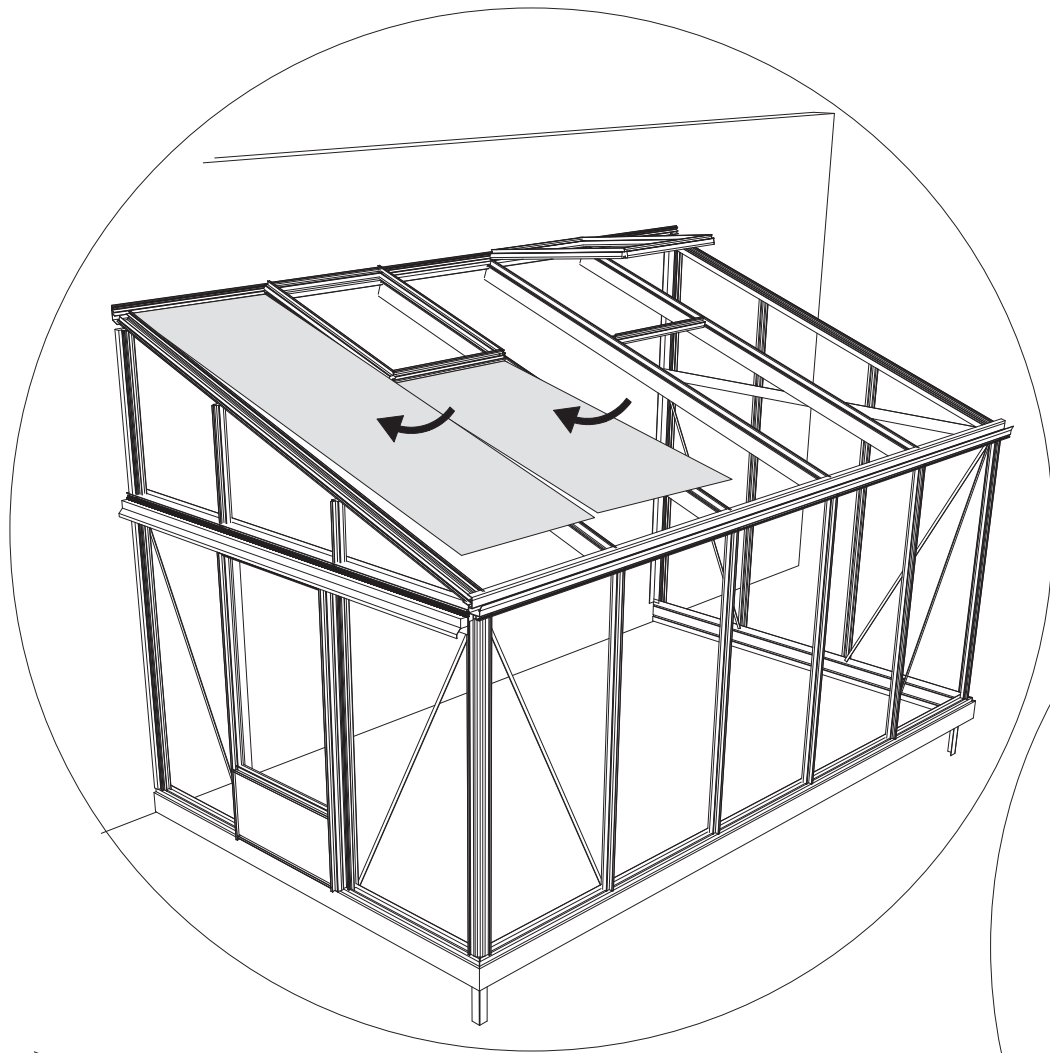

# Tropic-Muurserre 2,33 & 3,10

euro-serre

- Attention! Check inside the foundation for more profiles .
- Achtung! Prüfen sie das fundament für weitere profile .
- Opgelet! Kijk in de fundering voor andere profielen .
- Attention! Regarde à l'intérieur du fondation pour plussiers profils .
- Observera att en del profiler ligger i sockelprofilen !!

Glass Dimensions Nv Euro-serre			Tropic Muurserre				2,33m	GlassH: 1650	RidgeH: 2335			11°	
Glass Size L + R 725mm			Sides		Size Lenght x Wide			Roof	Size Lenght x Wide				
Single door of 0,84m			1640 x 980	1640 x 725	1640 x 550	1280 x 735	2325 x 980	1495 x 980	815 x 980	m <sup>2</sup>	m <sup>2</sup>		
Tropic Muurserre	2,33m	x 3,11m	3	4	1	1	2	1	1	11,4	6,8		
Tropic Muurserre	2,33m	x 4,10m	4	4	1	1	2	2	2	13,0	9,1		
Tropic Muurserre	2,33m	x 5,09m	5	4	1	1	3	2	2	14,6	11,4		
Tropic Muurserre	2,33m	x 6,08m	6	4	1	1	3	3	3	16,2	13,6		
Tropic Muurserre	2,33m	x 7,07m	7	4	1	1	4	3	3	17,8	15,9		
Tropic Muurserre	2,33m	x 8,06m	8	4	1	1	4	4	4	19,5	18,2		
Tropic Muurserre	2,33m	x 9,05m	9	4	1	1	5	4	4	21,1	20,4		
Tropic Muurserre	2,33m	x 10,04m	10	4	1	1	5	5	5	22,7	22,7		
Tropic Muurserre	2,33m	x 11,03m	11	4	1	1	6	5	5	24,3	25,0		
Points									<u>1 x L + 1 x R</u>			1,40 m <sup>2</sup>	
<u>1 x L + 1 x R</u>			<u>1 x L + 1 x R</u>			<u>1 x L + 1 x R</u>							