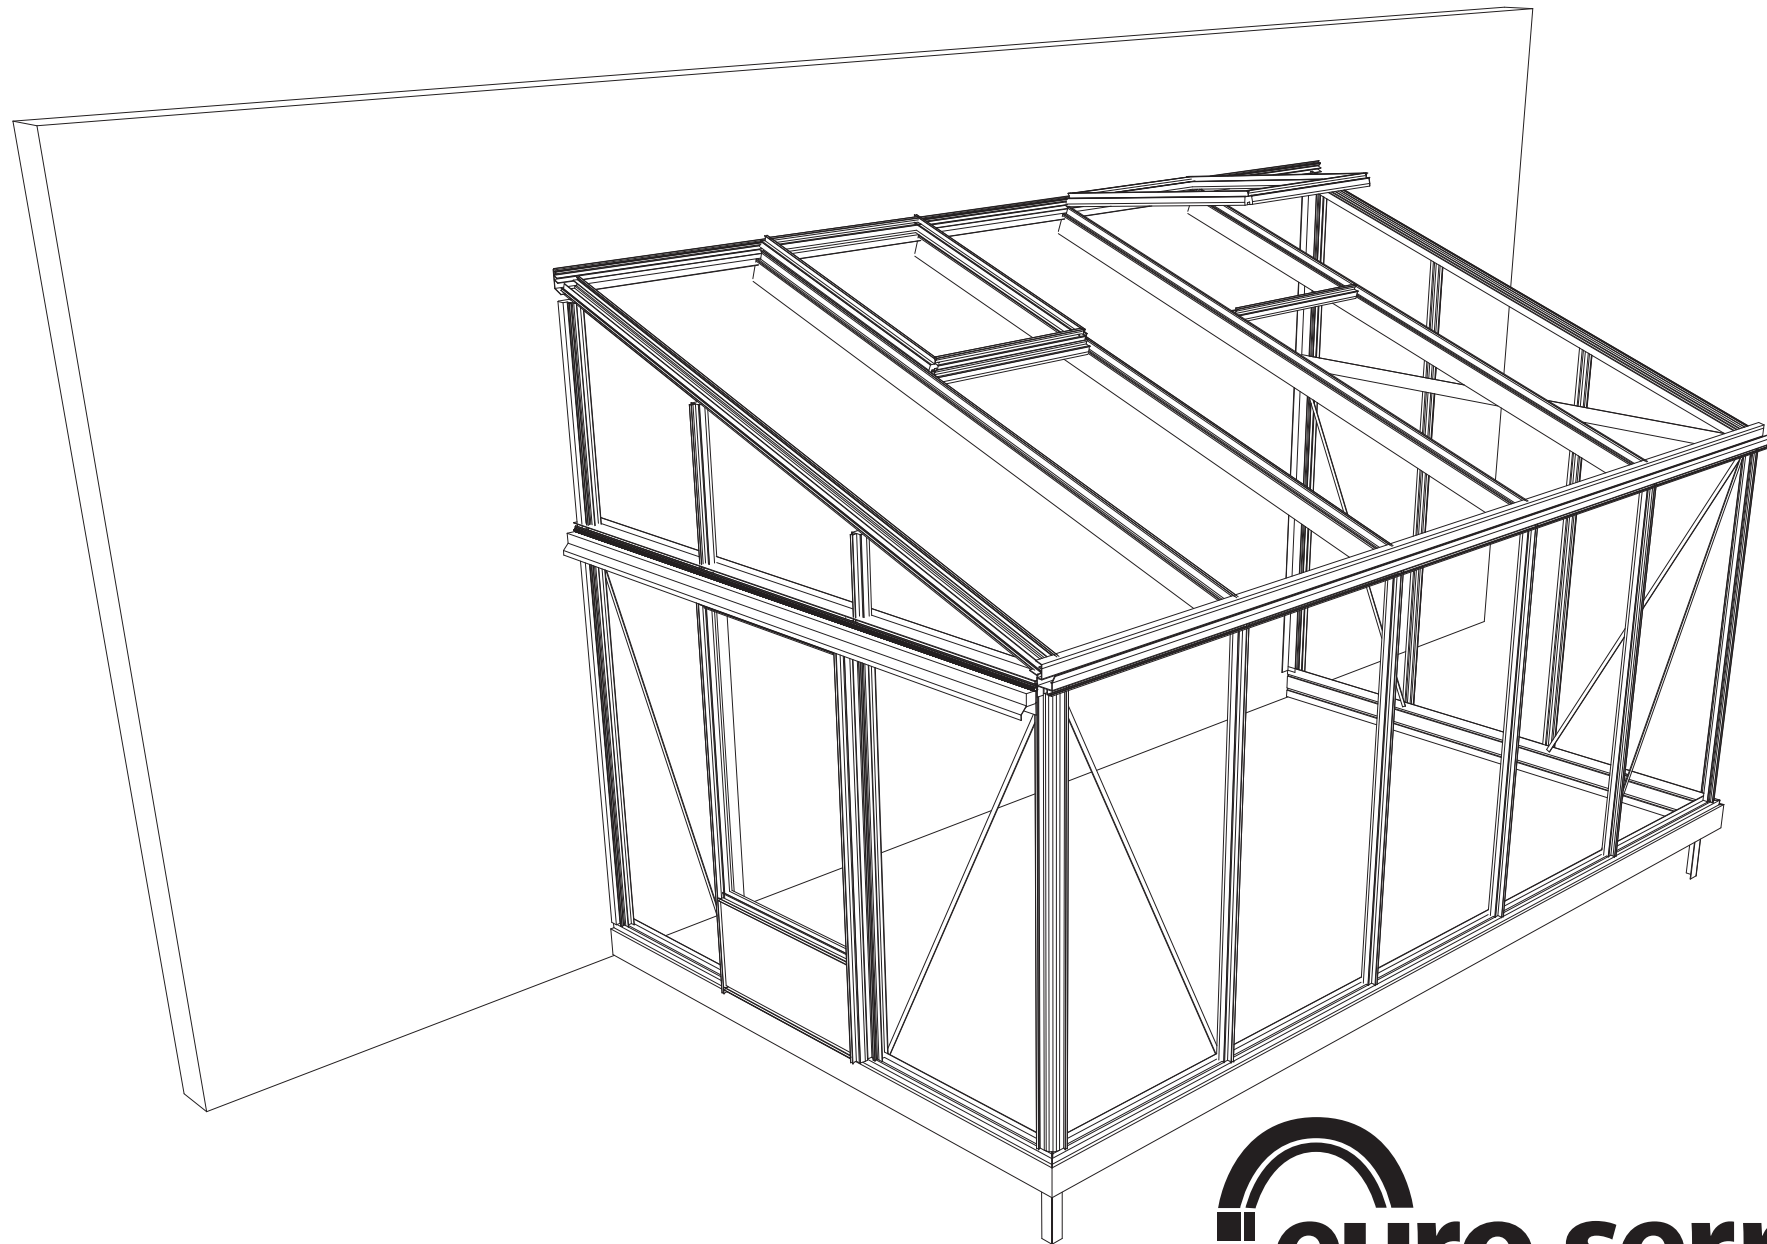

# Tropic-Muurserre 2,33 & 3,10

euro-serre

- Attention! Check inside the foundation for more profiles .
- Achtung! Prüfen sie das fundament für weitere profile .
- Opgelet! Kijk in de fundering voor andere profielen .
- Attention! Regarde à l'intérieur du fondation pour plussiers profils .
- Observera att en del profiler ligger i sockelprofilen !!

Glass Dimensions Nv Euro-serre			Tropic Muurserre				2,33m	GlassH: 1650	RidgeH: 2335			11°	
Glass Size L + R 725mm			Sides		Size Lenght x Wide			Roof	Size Lenght x Wide				
Single door of 0,84m			1640 x 980	1640 x 725	1640 x 550	1280 x 735	2325 x 980	1495 x 980	815 x 980	m <sup>2</sup>	m <sup>2</sup>		
Tropic Muurserre	2,33m	x 3,11m	3	4	1	1	2	1	1	11,4	6,8		
Tropic Muurserre	2,33m	x 4,10m	4	4	1	1	2	2	2	13,0	9,1		
Tropic Muurserre	2,33m	x 5,09m	5	4	1	1	3	2	2	14,6	11,4		
Tropic Muurserre	2,33m	x 6,08m	6	4	1	1	3	3	3	16,2	13,6		
Tropic Muurserre	2,33m	x 7,07m	7	4	1	1	4	3	3	17,8	15,9		
Tropic Muurserre	2,33m	x 8,06m	8	4	1	1	4	4	4	19,5	18,2		
Tropic Muurserre	2,33m	x 9,05m	9	4	1	1	5	4	4	21,1	20,4		
Tropic Muurserre	2,33m	x 10,04m	10	4	1	1	5	5	5	22,7	22,7		
Tropic Muurserre	2,33m	x 11,03m	11	4	1	1	6	5	5	24,3	25,0		
Points									<u>1 x L + 1 x R</u>			1,40 m <sup>2</sup>	
<u>1 x L + 1 x R</u>			<u>1 x L + 1 x R</u>			<u>1 x L + 1 x R</u>							