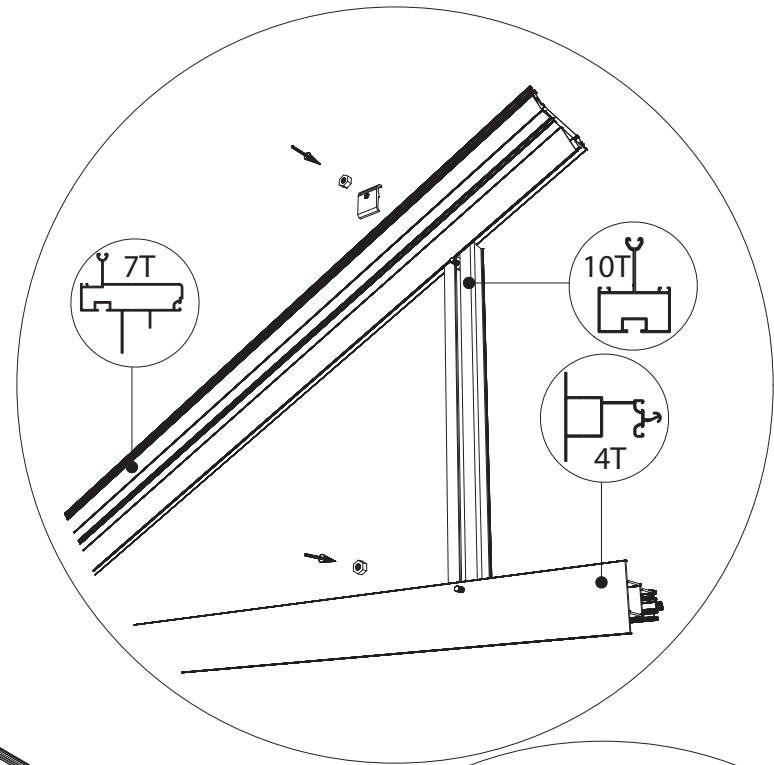

Glass Dimensions Nv Euro-serre			Tropic Muurserre				2,33m	GlassH: 1650	RidgeH: 2335			11°	
Glass Size L + R 725mm			Sides		Size Lenght x Wide			Roof	Size Lenght x Wide				
Single door of 0,84m			1640 x 980	1640 x 725	1640 x 550	1280 x 735	2325 x 980	1495 x 980	815 x 980	m <sup>2</sup>	m <sup>2</sup>		
Tropic Muurserre	2,33m	x 3,11m	3	4	1	1	2	1	1	11,4	6,8		
Tropic Muurserre	2,33m	x 4,10m	4	4	1	1	2	2	2	13,0	9,1		
Tropic Muurserre	2,33m	x 5,09m	5	4	1	1	3	2	2	14,6	11,4		
Tropic Muurserre	2,33m	x 6,08m	6	4	1	1	3	3	3	16,2	13,6		
Tropic Muurserre	2,33m	x 7,07m	7	4	1	1	4	3	3	17,8	15,9		
Tropic Muurserre	2,33m	x 8,06m	8	4	1	1	4	4	4	19,5	18,2		
Tropic Muurserre	2,33m	x 9,05m	9	4	1	1	5	4	4	21,1	20,4		
Tropic Muurserre	2,33m	x 10,04m	10	4	1	1	5	5	5	22,7	22,7		
Tropic Muurserre	2,33m	x 11,03m	11	4	1	1	6	5	5	24,3	25,0		
Points									<u>1 x L + 1 x R</u>			1,40 m <sup>2</sup>	
<u>1 x L + 1 x R</u>			<u>1 x L + 1 x R</u>			<u>1 x L + 1 x R</u>							

Glass Dimensions Nv Euro-serre			Tropic Muurserre			3,09m	GlassH: 1850	RidgeH: 3404	25°			
Glass Size 980mm			Sides		Size Lenght x Wide		Roof	Size Lenght x Wide				
Single door of 1,00m			1840 x 980	1840 x 955	1480 x 845		3325 x 980	2495 x 980	815 x 980	m²	m²	
Tropic Muurserre	3,09m	x 3,11m	7	1	1		1	2	2	15,6	9,7	
Tropic Muurserre	3,09m	x 4,10m	8	1	1		2	2	2	17,4	13,0	
Tropic Muurserre	3,09m	x 5,09m	9	1	1		2	3	3	19,2	16,2	
Tropic Muurserre	3,09m	x 6,08m	10	1	1		3	3	3	21,0	19,5	
Tropic Muurserre	3,09m	x 7,07m	11	1	1		4	3	3	22,8	22,8	
Tropic Muurserre	3,09m	x 8,06m	12	1	1		4	4	4	24,6	26,0	
Tropic Muurserre	3,09m	x 9,05m	13	1	1		5	4	4	26,4	29,3	
Tropic Muurserre	3,09m	x 10,04m	14	1	1		5	5	5	28,3	32,5	
Tropic Muurserre	3,09m	x 11,03m	15	1	1		6	5	5	30,1	35,8	
Points									<u>1xL + 1xR</u>		5,29 m²	
<u>1xL + 1xR</u>			<u>1xL + 1xR</u>			<u>1xL + 1xR</u>						
10			458	460			898	900			1338	
995			980			980						