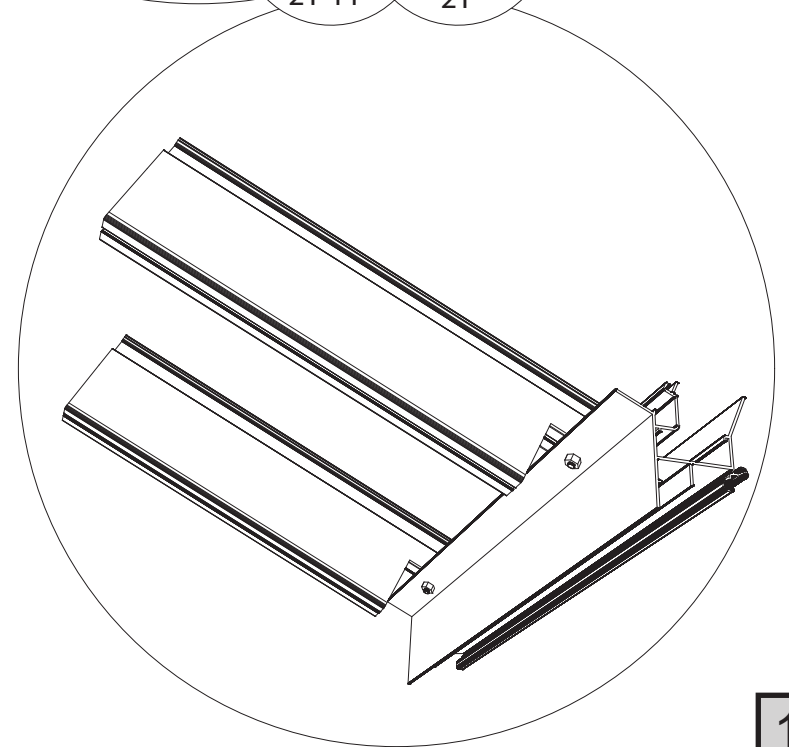

# Tropic-Muurserre 2,33 & 3,10

euro-serre

- Attention! Check inside the foundation for more profiles .
- Achtung! Prüfen sie das fundament für weitere profile .
- Opgelet! Kijk in de fundering voor andere profielen .
- Attention! Regarde à l'intérieur du fondation pour plussiers profils .
- Observera att en del profiler ligger i sockelprofilen !!

Glass Dimensions Nv Euro-serre			Tropic Muurserre				2,33m	GlassH: 1650	RidgeH: 2335			11°	
Glass Size L + R 725mm			Sides		Size Lenght x Wide			Roof	Size Lenght x Wide				
Single door of 0,84m			1640 x 980	1640 x 725	1640 x 550	1280 x 735	2325 x 980	1495 x 980	815 x 980	m <sup>2</sup>	m <sup>2</sup>		
Tropic Muurserre	2,33m	x 3,11m	3	4	1	1	2	1	1	11,4	6,8		
Tropic Muurserre	2,33m	x 4,10m	4	4	1	1	2	2	2	13,0	9,1		
Tropic Muurserre	2,33m	x 5,09m	5	4	1	1	3	2	2	14,6	11,4		
Tropic Muurserre	2,33m	x 6,08m	6	4	1	1	3	3	3	16,2	13,6		
Tropic Muurserre	2,33m	x 7,07m	7	4	1	1	4	3	3	17,8	15,9		
Tropic Muurserre	2,33m	x 8,06m	8	4	1	1	4	4	4	19,5	18,2		
Tropic Muurserre	2,33m	x 9,05m	9	4	1	1	5	4	4	21,1	20,4		
Tropic Muurserre	2,33m	x 10,04m	10	4	1	1	5	5	5	22,7	22,7		
Tropic Muurserre	2,33m	x 11,03m	11	4	1	1	6	5	5	24,3	25,0		
Points									<u>1 x L + 1 x R</u>			1,40 m <sup>2</sup>	
<u>1 x L + 1 x R</u>			<u>1 x L + 1 x R</u>			<u>1 x L + 1 x R</u>							