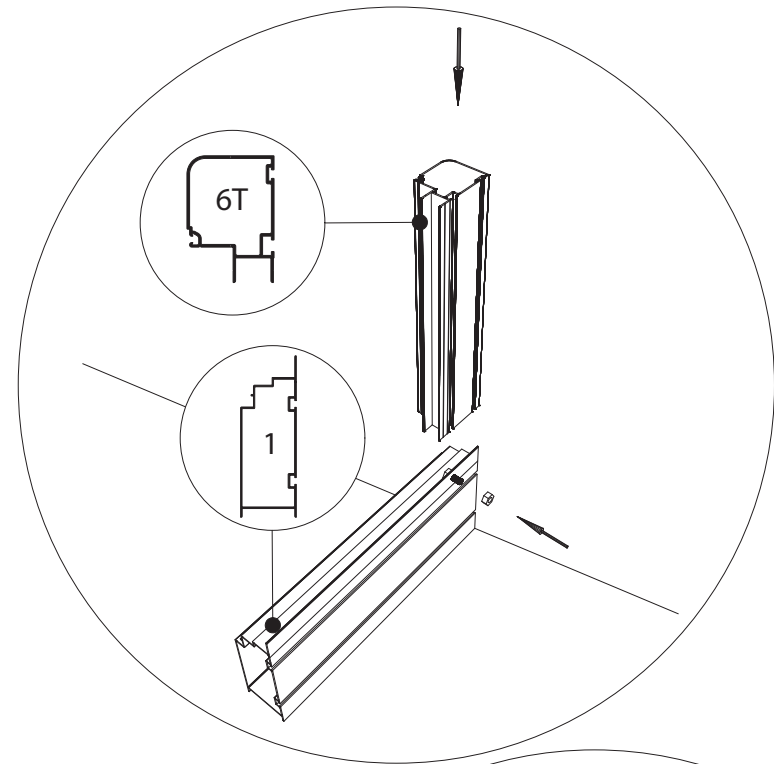

Glass Dimensions Nv Euro-serre			Tropic Muurserre				2,33m	GlassH: 1650	RidgeH: 2335			11°	
Glass Size L + R 725mm			Sides		Size Lenght x Wide			Roof	Size Lenght x Wide				
Single door of 0,84m			1640 x 980	1640 x 725	1640 x 550	1280 x 735	2325 x 980	1495 x 980	815 x 980	m <sup>2</sup>	m <sup>2</sup>		
Tropic Muurserre	2,33m	x 3,11m	3	4	1	1	2	1	1	11,4	6,8		
Tropic Muurserre	2,33m	x 4,10m	4	4	1	1	2	2	2	13,0	9,1		
Tropic Muurserre	2,33m	x 5,09m	5	4	1	1	3	2	2	14,6	11,4		
Tropic Muurserre	2,33m	x 6,08m	6	4	1	1	3	3	3	16,2	13,6		
Tropic Muurserre	2,33m	x 7,07m	7	4	1	1	4	3	3	17,8	15,9		
Tropic Muurserre	2,33m	x 8,06m	8	4	1	1	4	4	4	19,5	18,2		
Tropic Muurserre	2,33m	x 9,05m	9	4	1	1	5	4	4	21,1	20,4		
Tropic Muurserre	2,33m	x 10,04m	10	4	1	1	5	5	5	22,7	22,7		
Tropic Muurserre	2,33m	x 11,03m	11	4	1	1	6	5	5	24,3	25,0		
Points									<u>1 x L + 1 x R</u>			1,40 m <sup>2</sup>	
<u>1 x L + 1 x R</u>			<u>1 x L + 1 x R</u>			<u>1 x L + 1 x R</u>							

Glass Dimensions Nv Euro-serre			Tropic Muurserre				2,33m	GlassH: 1850	RidgeH: 2535			11°	
Glass Size L + R 725mm			Sides		Size Lenght x Wide			Roof	Size Lenght x Wide				
Single door of 0,84m			1840 x 980	1840 x 725	1840 x 550	1480 x 735	2325 x 980	1495 x 980	815 x 980	m <sup>2</sup>	m <sup>2</sup>		
Tropic Muurserre	2,33m	x 3,11m	3	4	1	1	2	1	1	12,8	6,8		
Tropic Muurserre	2,33m	x 4,10m	4	4	1	1	2	2	2	14,6	9,1		
Tropic Muurserre	2,33m	x 5,09m	5	4	1	1	3	2	2	16,5	11,4		
Tropic Muurserre	2,33m	x 6,08m	6	4	1	1	3	3	3	18,3	13,6		
Tropic Muurserre	2,33m	x 7,07m	7	4	1	1	4	3	3	20,1	15,9		
Tropic Muurserre	2,33m	x 8,06m	8	4	1	1	4	4	4	21,9	18,2		
Tropic Muurserre	2,33m	x 9,05m	9	4	1	1	5	4	4	23,7	20,4		
Tropic Muurserre	2,33m	x 10,04m	10	4	1	1	5	5	5	25,5	22,7		
Tropic Muurserre	2,33m	x 11,03m	11	4	1	1	6	5	5	27,3	25,0		
Points									<u>1 x L + 1 x R</u>			1,40 m <sup>2</sup>	
<u>1 x L + 1 x R</u>			<u>1 x L + 1 x R</u>			<u>1 x L + 1 x R</u>							