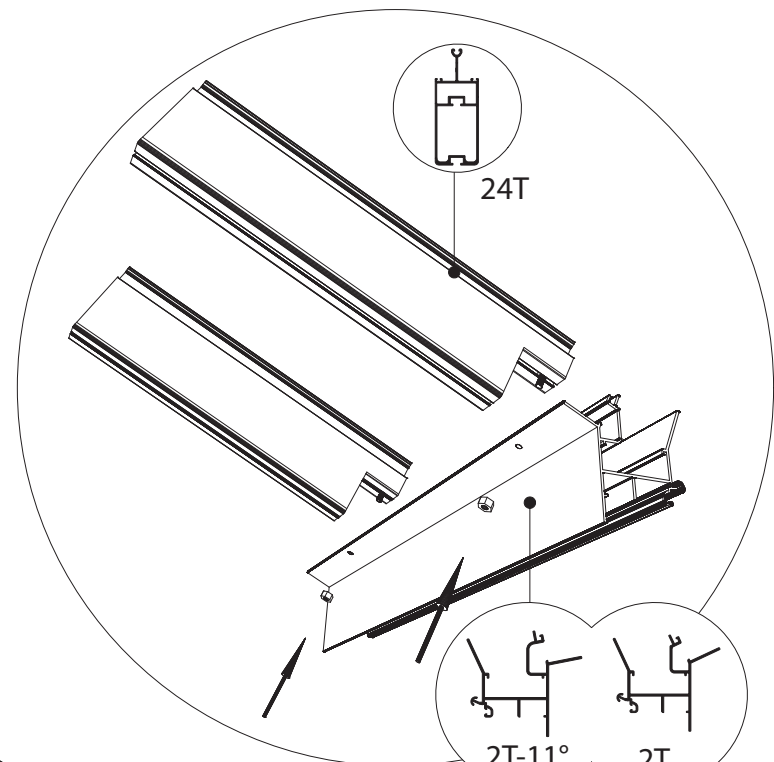

Glass Dimensions Nv Euro-serre			Tropic Muurserre				2,33m	GlassH: 1650	RidgeH: 2335			11°	
Glass Size L + R 725mm			Sides		Size Lenght x Wide			Roof	Size Lenght x Wide				
Single door of 0,84m			1640 x 980	1640 x 725	1640 x 550	1280 x 735	2325 x 980	1495 x 980	815 x 980	m <sup>2</sup>	m <sup>2</sup>		
Tropic Muurserre	2,33m	x 3,11m	3	4	1	1	2	1	1	11,4	6,8		
Tropic Muurserre	2,33m	x 4,10m	4	4	1	1	2	2	2	13,0	9,1		
Tropic Muurserre	2,33m	x 5,09m	5	4	1	1	3	2	2	14,6	11,4		
Tropic Muurserre	2,33m	x 6,08m	6	4	1	1	3	3	3	16,2	13,6		
Tropic Muurserre	2,33m	x 7,07m	7	4	1	1	4	3	3	17,8	15,9		
Tropic Muurserre	2,33m	x 8,06m	8	4	1	1	4	4	4	19,5	18,2		
Tropic Muurserre	2,33m	x 9,05m	9	4	1	1	5	4	4	21,1	20,4		
Tropic Muurserre	2,33m	x 10,04m	10	4	1	1	5	5	5	22,7	22,7		
Tropic Muurserre	2,33m	x 11,03m	11	4	1	1	6	5	5	24,3	25,0		
Points									<u>1 x L + 1 x R</u>			1,40 m <sup>2</sup>	
<u>1 x L + 1 x R</u>			<u>1 x L + 1 x R</u>			<u>1 x L + 1 x R</u>							

Glass Dimensions Nv Euro-serre			Tropic Muurserre			3,09m	GlassH: 1850	RidgeH: 3404	25°			
Glass Size 980mm			Sides		Size Lenght x Wide		Roof	Size Lenght x Wide				
Single door of 1,00m			1840 x 980	1840 x 955	1480 x 845		3325 x 980	2495 x 980	815 x 980	m²	m²	
Tropic Muurserre	3,09m	x 3,11m	7	1	1		1	2	2	15,6	9,7	
Tropic Muurserre	3,09m	x 4,10m	8	1	1		2	2	2	17,4	13,0	
Tropic Muurserre	3,09m	x 5,09m	9	1	1		2	3	3	19,2	16,2	
Tropic Muurserre	3,09m	x 6,08m	10	1	1		3	3	3	21,0	19,5	
Tropic Muurserre	3,09m	x 7,07m	11	1	1		4	3	3	22,8	22,8	
Tropic Muurserre	3,09m	x 8,06m	12	1	1		4	4	4	24,6	26,0	
Tropic Muurserre	3,09m	x 9,05m	13	1	1		5	4	4	26,4	29,3	
Tropic Muurserre	3,09m	x 10,04m	14	1	1		5	5	5	28,3	32,5	
Tropic Muurserre	3,09m	x 11,03m	15	1	1		6	5	5	30,1	35,8	
Points									<u>1xL + 1xR</u>		5,29 m²	
<u>1xL + 1xR</u>			<u>1xL + 1xR</u>			<u>1xL + 1xR</u>						
10			458	460			898	900			1338	
995			980			980						