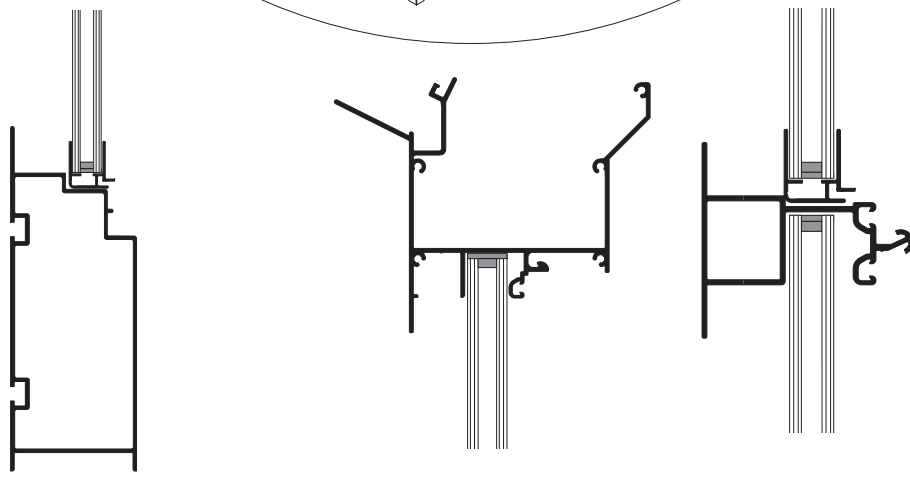

Glass Dimensions Nv Euro-serre			Tropic Muurserre				2,33m	GlassH: 1650	RidgeH: 2335			11°	
Glass Size L + R 725mm			Sides		Size Lenght x Wide			Roof	Size Lenght x Wide				
Single door of 0,84m			1640 x 980	1640 x 725	1640 x 550	1280 x 735	2325 x 980	1495 x 980	815 x 980	m <sup>2</sup>	m <sup>2</sup>		
Tropic Muurserre	2,33m	x 3,11m	3	4	1	1	2	1	1	11,4	6,8		
Tropic Muurserre	2,33m	x 4,10m	4	4	1	1	2	2	2	13,0	9,1		
Tropic Muurserre	2,33m	x 5,09m	5	4	1	1	3	2	2	14,6	11,4		
Tropic Muurserre	2,33m	x 6,08m	6	4	1	1	3	3	3	16,2	13,6		
Tropic Muurserre	2,33m	x 7,07m	7	4	1	1	4	3	3	17,8	15,9		
Tropic Muurserre	2,33m	x 8,06m	8	4	1	1	4	4	4	19,5	18,2		
Tropic Muurserre	2,33m	x 9,05m	9	4	1	1	5	4	4	21,1	20,4		
Tropic Muurserre	2,33m	x 10,04m	10	4	1	1	5	5	5	22,7	22,7		
Tropic Muurserre	2,33m	x 11,03m	11	4	1	1	6	5	5	24,3	25,0		
Points									<u>1 x L + 1 x R</u>			1,40 m <sup>2</sup>	
<u>1 x L + 1 x R</u>			<u>1 x L + 1 x R</u>			<u>1 x L + 1 x R</u>							

Glass Dimensions Nv Euro-serre			Tropic Muurserre			3,09m	GlassH: 1850	RidgeH: 3404	25°			
Glass Size 980mm			Sides		Size Lenght x Wide		Roof	Size Lenght x Wide				
Single door of 1,00m			1840 x 980	1840 x 955	1480 x 845		3325 x 980	2495 x 980	815 x 980	m²	m²	
Tropic Muurserre	3,09m	x 3,11m	7	1	1		1	2	2	15,6	9,7	
Tropic Muurserre	3,09m	x 4,10m	8	1	1		2	2	2	17,4	13,0	
Tropic Muurserre	3,09m	x 5,09m	9	1	1		2	3	3	19,2	16,2	
Tropic Muurserre	3,09m	x 6,08m	10	1	1		3	3	3	21,0	19,5	
Tropic Muurserre	3,09m	x 7,07m	11	1	1		4	3	3	22,8	22,8	
Tropic Muurserre	3,09m	x 8,06m	12	1	1		4	4	4	24,6	26,0	
Tropic Muurserre	3,09m	x 9,05m	13	1	1		5	4	4	26,4	29,3	
Tropic Muurserre	3,09m	x 10,04m	14	1	1		5	5	5	28,3	32,5	
Tropic Muurserre	3,09m	x 11,03m	15	1	1		6	5	5	30,1	35,8	
Points									<u>1xL + 1xR</u>		5,29 m²	
<u>1xL + 1xR</u>			<u>1xL + 1xR</u>			<u>1xL + 1xR</u>						
10			458	460			898	900			1338	
995			980			980						