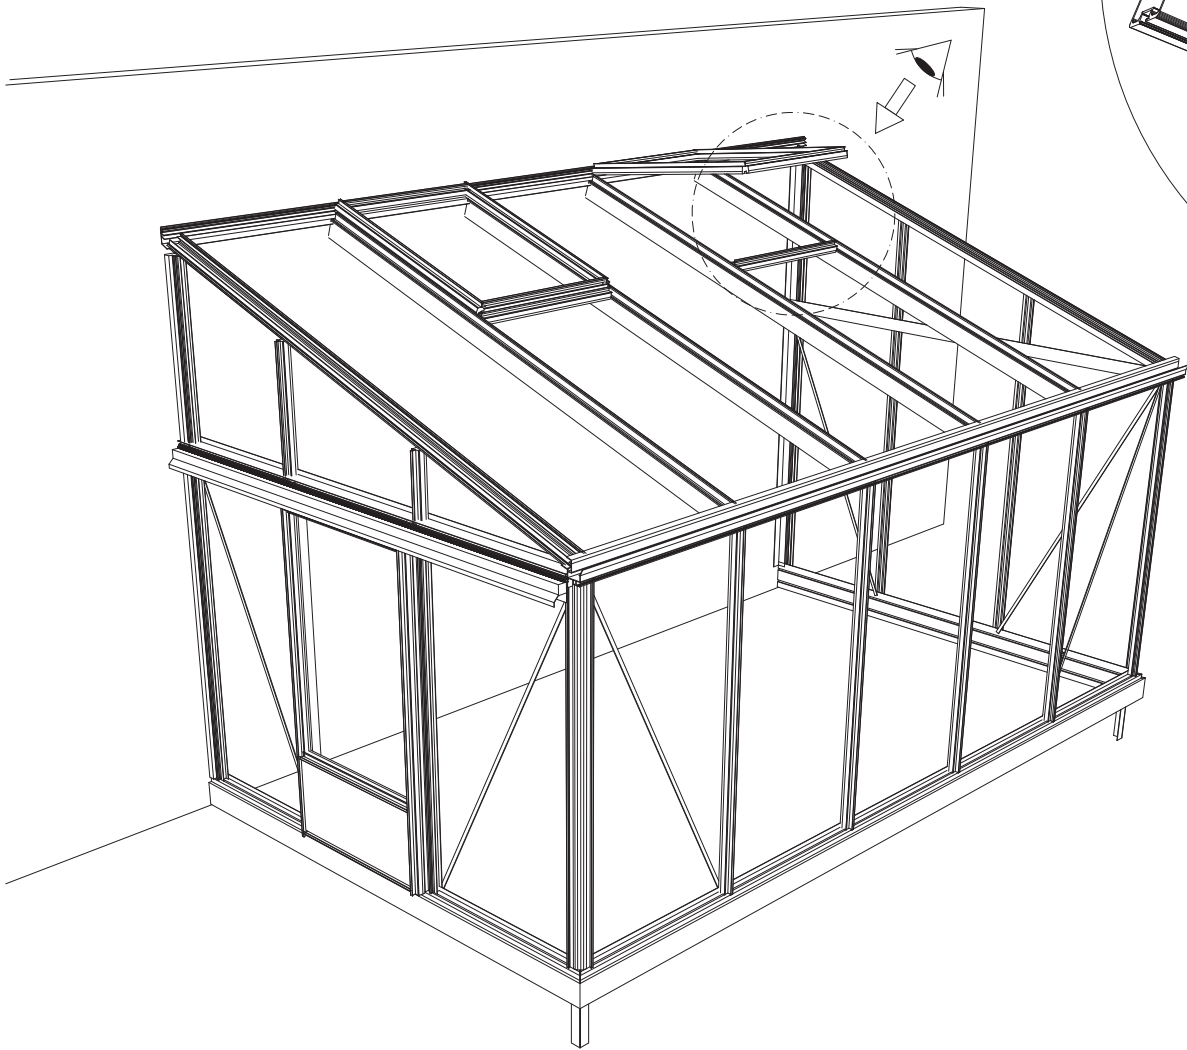

# Tropic-Muurserre 2,33 & 3,10

euro-serre

- Attention! Check inside the foundation for more profiles .
- Achtung! Prüfen sie das fundament für weitere profile .
- Opgelet! Kijk in de fundering voor andere profielen .
- Attention! Regarde à l'intérieur du fondation pour plussiers profils .
- Observera att en del profiler ligger i sockelprofilen !!

Glass Dimensions Nv Euro-serre			Tropic Muurserre				2,33m	GlassH: 1650	RidgeH: 2335			11°	
Glass Size L + R 725mm			Sides		Size Lenght x Wide			Roof	Size Lenght x Wide				
Single door of 0,84m			1640 x 980	1640 x 725	1640 x 550	1280 x 735	2325 x 980	1495 x 980	815 x 980	m <sup>2</sup>	m <sup>2</sup>		
Tropic Muurserre	2,33m	x 3,11m	3	4	1	1	2	1	1	11,4	6,8		
Tropic Muurserre	2,33m	x 4,10m	4	4	1	1	2	2	2	13,0	9,1		
Tropic Muurserre	2,33m	x 5,09m	5	4	1	1	3	2	2	14,6	11,4		
Tropic Muurserre	2,33m	x 6,08m	6	4	1	1	3	3	3	16,2	13,6		
Tropic Muurserre	2,33m	x 7,07m	7	4	1	1	4	3	3	17,8	15,9		
Tropic Muurserre	2,33m	x 8,06m	8	4	1	1	4	4	4	19,5	18,2		
Tropic Muurserre	2,33m	x 9,05m	9	4	1	1	5	4	4	21,1	20,4		
Tropic Muurserre	2,33m	x 10,04m	10	4	1	1	5	5	5	22,7	22,7		
Tropic Muurserre	2,33m	x 11,03m	11	4	1	1	6	5	5	24,3	25,0		
Points									<u>1 x L + 1 x R</u>			1,40 m <sup>2</sup>	
<u>1 x L + 1 x R</u>			<u>1 x L + 1 x R</u>			<u>1 x L + 1 x R</u>							