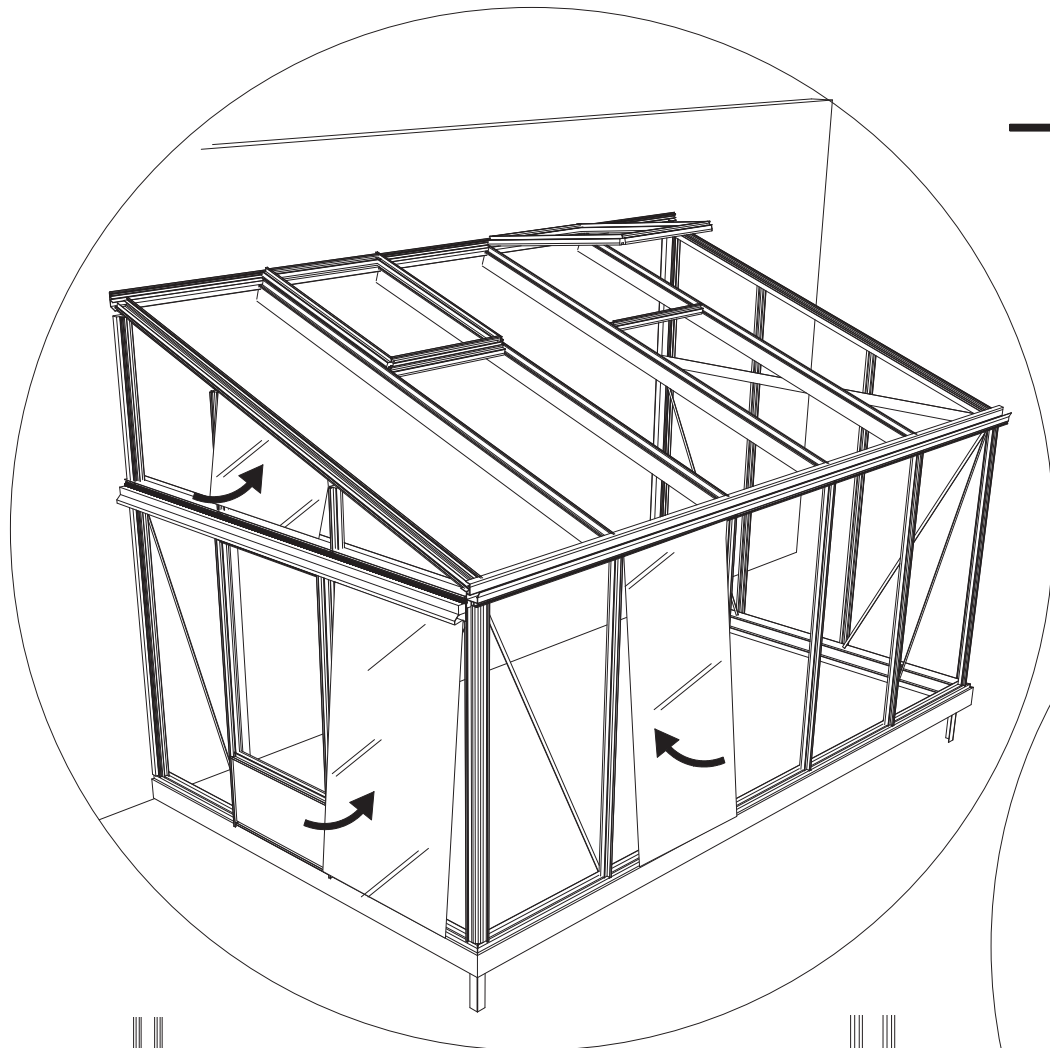

# Tropic-Muurserre 2,33 & 3,10

euro-serre

- Attention! Check inside the foundation for more profiles .
- Achtung! Prüfen sie das fundament für weitere profile .
- Opgelet! Kijk in de fundering voor andere profielen .
- Attention! Regarde à l'intérieur du fondation pour plussiers profils .
- Observera att en del profiler ligger i sockelprofilen !!

Glass Dimensions Nv Euro-serre			Tropic Muurserre				2,33m	GlassH: 1650	RidgeH: 2335			11°	
Glass Size L + R 725mm			Sides		Size Lenght x Wide			Roof	Size Lenght x Wide				
Single door of 0,84m			1640 x 980	1640 x 725	1640 x 550	1280 x 735	2325 x 980	1495 x 980	815 x 980	m <sup>2</sup>	m <sup>2</sup>		
Tropic Muurserre	2,33m	x 3,11m	3	4	1	1	2	1	1	11,4	6,8		
Tropic Muurserre	2,33m	x 4,10m	4	4	1	1	2	2	2	13,0	9,1		
Tropic Muurserre	2,33m	x 5,09m	5	4	1	1	3	2	2	14,6	11,4		
Tropic Muurserre	2,33m	x 6,08m	6	4	1	1	3	3	3	16,2	13,6		
Tropic Muurserre	2,33m	x 7,07m	7	4	1	1	4	3	3	17,8	15,9		
Tropic Muurserre	2,33m	x 8,06m	8	4	1	1	4	4	4	19,5	18,2		
Tropic Muurserre	2,33m	x 9,05m	9	4	1	1	5	4	4	21,1	20,4		
Tropic Muurserre	2,33m	x 10,04m	10	4	1	1	5	5	5	22,7	22,7		
Tropic Muurserre	2,33m	x 11,03m	11	4	1	1	6	5	5	24,3	25,0		
Points									<u>1 x L + 1 x R</u>			1,40 m <sup>2</sup>	
<u>1 x L + 1 x R</u>			<u>1 x L + 1 x R</u>			<u>1 x L + 1 x R</u>							