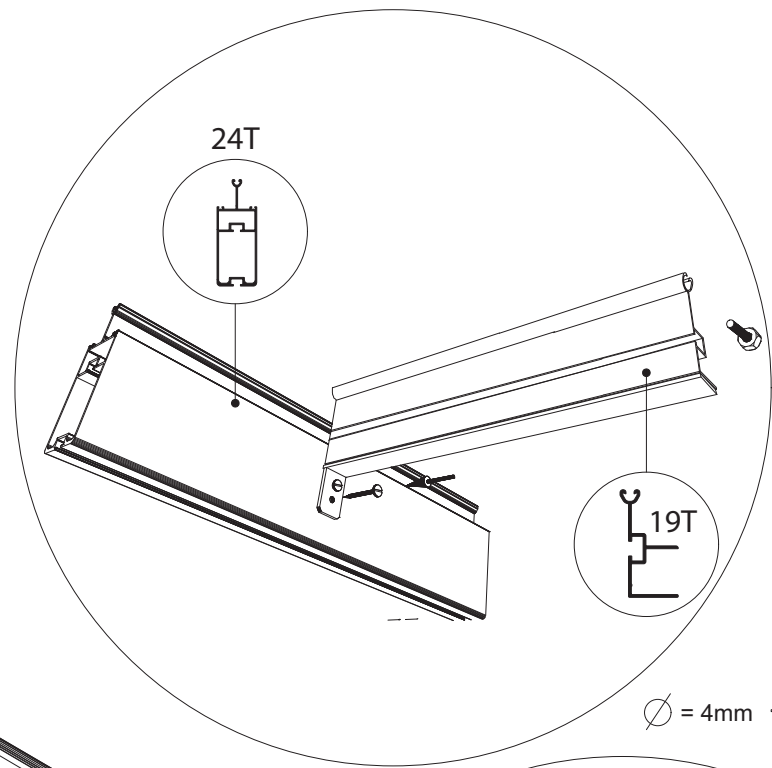

Glass Dimensions Nv Euro-serre			Tropic Muurserre				2,33m	GlassH: 1650	RidgeH: 2335			11°	
Glass Size L + R 725mm			Sides		Size Lenght x Wide			Roof	Size Lenght x Wide				
Single door of 0,84m			1640 x 980	1640 x 725	1640 x 550	1280 x 735	2325 x 980	1495 x 980	815 x 980	m <sup>2</sup>	m <sup>2</sup>		
Tropic Muurserre	2,33m	x 3,11m	3	4	1	1	2	1	1	11,4	6,8		
Tropic Muurserre	2,33m	x 4,10m	4	4	1	1	2	2	2	13,0	9,1		
Tropic Muurserre	2,33m	x 5,09m	5	4	1	1	3	2	2	14,6	11,4		
Tropic Muurserre	2,33m	x 6,08m	6	4	1	1	3	3	3	16,2	13,6		
Tropic Muurserre	2,33m	x 7,07m	7	4	1	1	4	3	3	17,8	15,9		
Tropic Muurserre	2,33m	x 8,06m	8	4	1	1	4	4	4	19,5	18,2		
Tropic Muurserre	2,33m	x 9,05m	9	4	1	1	5	4	4	21,1	20,4		
Tropic Muurserre	2,33m	x 10,04m	10	4	1	1	5	5	5	22,7	22,7		
Tropic Muurserre	2,33m	x 11,03m	11	4	1	1	6	5	5	24,3	25,0		
Points									<u>1 x L + 1 x R</u>			1,40 m <sup>2</sup>	
<u>1 x L + 1 x R</u>			<u>1 x L + 1 x R</u>			<u>1 x L + 1 x R</u>							

Glass Dimensions Nv Euro-serre			Tropic Muurserre			3,09m	GlassH: 1850	RidgeH: 3404	25°			
Glass Size 980mm			Sides		Size Lenght x Wide		Roof	Size Lenght x Wide				
Single door of 1,00m			1840 x 980	1840 x 955	1480 x 845		3325 x 980	2495 x 980	815 x 980	m²	m²	
Tropic Muurserre	3,09m	x 3,11m	7	1	1		1	2	2	15,6	9,7	
Tropic Muurserre	3,09m	x 4,10m	8	1	1		2	2	2	17,4	13,0	
Tropic Muurserre	3,09m	x 5,09m	9	1	1		2	3	3	19,2	16,2	
Tropic Muurserre	3,09m	x 6,08m	10	1	1		3	3	3	21,0	19,5	
Tropic Muurserre	3,09m	x 7,07m	11	1	1		4	3	3	22,8	22,8	
Tropic Muurserre	3,09m	x 8,06m	12	1	1		4	4	4	24,6	26,0	
Tropic Muurserre	3,09m	x 9,05m	13	1	1		5	4	4	26,4	29,3	
Tropic Muurserre	3,09m	x 10,04m	14	1	1		5	5	5	28,3	32,5	
Tropic Muurserre	3,09m	x 11,03m	15	1	1		6	5	5	30,1	35,8	
Points									<u>1xL + 1xR</u>		5,29 m²	
<u>1xL + 1xR</u>			<u>1xL + 1xR</u>			<u>1xL + 1xR</u>						
10			458	460			898	900			1338	
995			980			980						