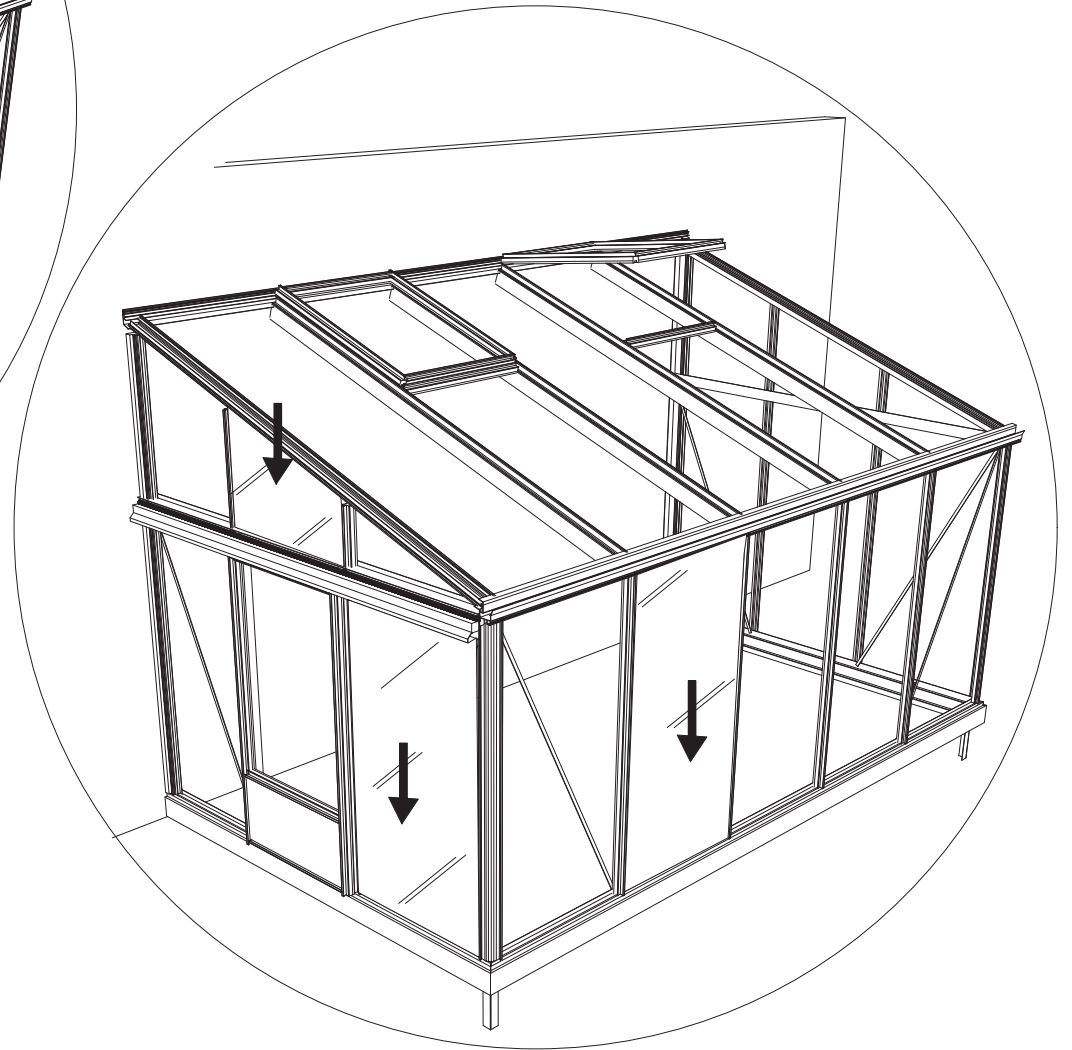

# Tropic-Muurserre 2,33 & 3,10

euro-serre

- Attention! Check inside the foundation for more profiles .
- Achtung! Prüfen sie das fundament für weitere profile .
- Opgelet! Kijk in de fundering voor andere profielen .
- Attention! Regarde à l'intérieur du fondation pour plussiers profils .
- Observera att en del profiler ligger i sockelprofilen !!

Glass Dimensions Nv Euro-serre			Tropic Muurserre				2,33m	GlassH: 1650	RidgeH: 2335			11°	
Glass Size L + R 725mm			Sides		Size Lenght x Wide			Roof	Size Lenght x Wide				
Single door of 0,84m			1640 x 980	1640 x 725	1640 x 550	1280 x 735	2325 x 980	1495 x 980	815 x 980	m <sup>2</sup>	m <sup>2</sup>		
Tropic Muurserre	2,33m	x 3,11m	3	4	1	1	2	1	1	11,4	6,8		
Tropic Muurserre	2,33m	x 4,10m	4	4	1	1	2	2	2	13,0	9,1		
Tropic Muurserre	2,33m	x 5,09m	5	4	1	1	3	2	2	14,6	11,4		
Tropic Muurserre	2,33m	x 6,08m	6	4	1	1	3	3	3	16,2	13,6		
Tropic Muurserre	2,33m	x 7,07m	7	4	1	1	4	3	3	17,8	15,9		
Tropic Muurserre	2,33m	x 8,06m	8	4	1	1	4	4	4	19,5	18,2		
Tropic Muurserre	2,33m	x 9,05m	9	4	1	1	5	4	4	21,1	20,4		
Tropic Muurserre	2,33m	x 10,04m	10	4	1	1	5	5	5	22,7	22,7		
Tropic Muurserre	2,33m	x 11,03m	11	4	1	1	6	5	5	24,3	25,0		
Points									<u>1 x L + 1 x R</u>			1,40 m <sup>2</sup>	
<u>1 x L + 1 x R</u>			<u>1 x L + 1 x R</u>			<u>1 x L + 1 x R</u>							