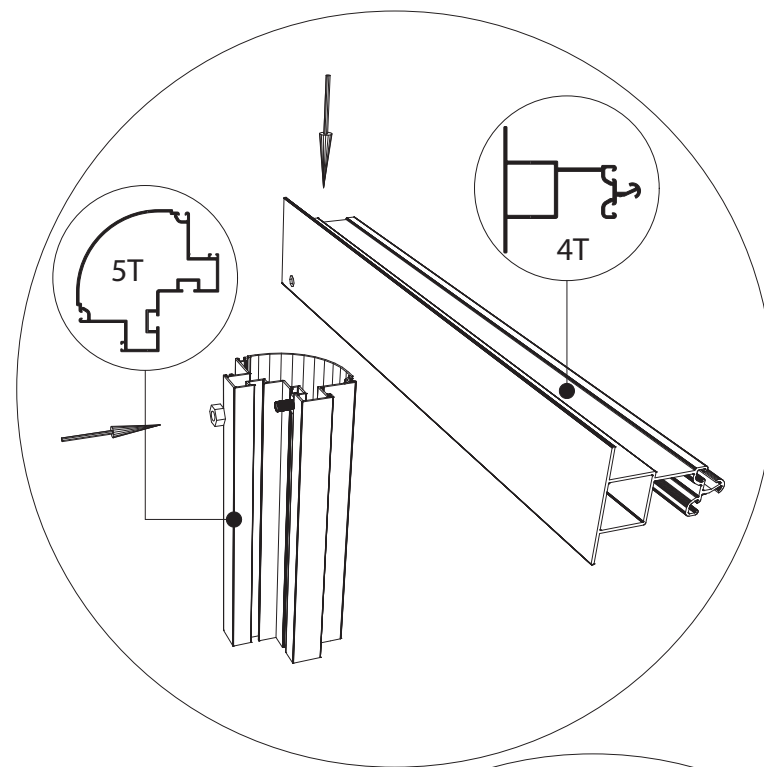

Glass Dimensions Nv Euro-serre			Tropic Muurserre				2,33m	GlassH: 1650	RidgeH: 2335			11°	
Glass Size L + R 725mm			Sides		Size Lenght x Wide			Roof	Size Lenght x Wide				
Single door of 0,84m			1640 x 980	1640 x 725	1640 x 550	1280 x 735	2325 x 980	1495 x 980	815 x 980	m <sup>2</sup>	m <sup>2</sup>		
Tropic Muurserre	2,33m	x 3,11m	3	4	1	1	2	1	1	11,4	6,8		
Tropic Muurserre	2,33m	x 4,10m	4	4	1	1	2	2	2	13,0	9,1		
Tropic Muurserre	2,33m	x 5,09m	5	4	1	1	3	2	2	14,6	11,4		
Tropic Muurserre	2,33m	x 6,08m	6	4	1	1	3	3	3	16,2	13,6		
Tropic Muurserre	2,33m	x 7,07m	7	4	1	1	4	3	3	17,8	15,9		
Tropic Muurserre	2,33m	x 8,06m	8	4	1	1	4	4	4	19,5	18,2		
Tropic Muurserre	2,33m	x 9,05m	9	4	1	1	5	4	4	21,1	20,4		
Tropic Muurserre	2,33m	x 10,04m	10	4	1	1	5	5	5	22,7	22,7		
Tropic Muurserre	2,33m	x 11,03m	11	4	1	1	6	5	5	24,3	25,0		
Points									<u>1 x L + 1 x R</u>			1,40 m <sup>2</sup>	
<u>1 x L + 1 x R</u>			<u>1 x L + 1 x R</u>			<u>1 x L + 1 x R</u>							

Glass Dimensions Nv Euro-serre			Tropic Muurserre			3,09m	GlassH: 1850	RidgeH: 3404	25°			
Glass Size 980mm			Sides		Size Lenght x Wide		Roof	Size Lenght x Wide				
Single door of 1,00m			1840 x 980	1840 x 955	1480 x 845		3325 x 980	2495 x 980	815 x 980	m²	m²	
Tropic Muurserre	3,09m	x 3,11m	7	1	1		1	2	2	15,6	9,7	
Tropic Muurserre	3,09m	x 4,10m	8	1	1		2	2	2	17,4	13,0	
Tropic Muurserre	3,09m	x 5,09m	9	1	1		2	3	3	19,2	16,2	
Tropic Muurserre	3,09m	x 6,08m	10	1	1		3	3	3	21,0	19,5	
Tropic Muurserre	3,09m	x 7,07m	11	1	1		4	3	3	22,8	22,8	
Tropic Muurserre	3,09m	x 8,06m	12	1	1		4	4	4	24,6	26,0	
Tropic Muurserre	3,09m	x 9,05m	13	1	1		5	4	4	26,4	29,3	
Tropic Muurserre	3,09m	x 10,04m	14	1	1		5	5	5	28,3	32,5	
Tropic Muurserre	3,09m	x 11,03m	15	1	1		6	5	5	30,1	35,8	
Points									<u>1xL + 1xR</u>		5,29 m²	
<u>1xL + 1xR</u>			<u>1xL + 1xR</u>			<u>1xL + 1xR</u>						
10			458	460			898	900			1338	
995			980			980						