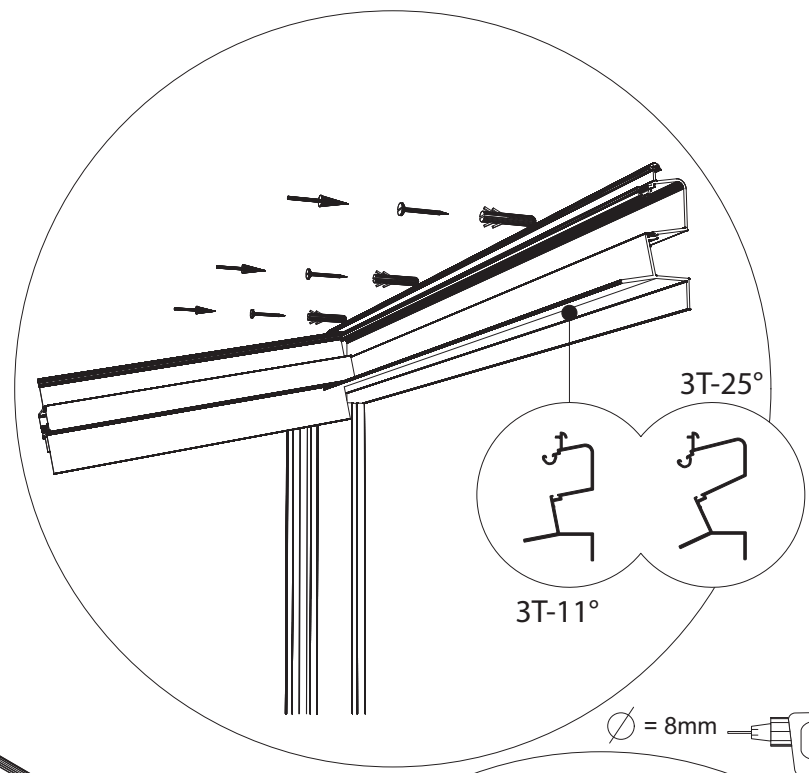

Glass Dimensions Nv Euro-serre			Tropic Muurserre				2,33m	GlassH: 1650	RidgeH: 2335			11°	
Glass Size L + R 725mm			Sides		Size Lenght x Wide			Roof	Size Lenght x Wide				
Single door of 0,84m			1640 x 980	1640 x 725	1640 x 550	1280 x 735	2325 x 980	1495 x 980	815 x 980	m <sup>2</sup>	m <sup>2</sup>		
Tropic Muurserre	2,33m	x 3,11m	3	4	1	1	2	1	1	11,4	6,8		
Tropic Muurserre	2,33m	x 4,10m	4	4	1	1	2	2	2	13,0	9,1		
Tropic Muurserre	2,33m	x 5,09m	5	4	1	1	3	2	2	14,6	11,4		
Tropic Muurserre	2,33m	x 6,08m	6	4	1	1	3	3	3	16,2	13,6		
Tropic Muurserre	2,33m	x 7,07m	7	4	1	1	4	3	3	17,8	15,9		
Tropic Muurserre	2,33m	x 8,06m	8	4	1	1	4	4	4	19,5	18,2		
Tropic Muurserre	2,33m	x 9,05m	9	4	1	1	5	4	4	21,1	20,4		
Tropic Muurserre	2,33m	x 10,04m	10	4	1	1	5	5	5	22,7	22,7		
Tropic Muurserre	2,33m	x 11,03m	11	4	1	1	6	5	5	24,3	25,0		
Points									<u>1 x L + 1 x R</u>			1,40 m <sup>2</sup>	
<u>1 x L + 1 x R</u>			<u>1 x L + 1 x R</u>			<u>1 x L + 1 x R</u>							

Glass Dimensions Nv Euro-serre			Tropic Muurserre			3,09m	GlassH: 1850	RidgeH: 3404	25°			
Glass Size 980mm			Sides		Size Lenght x Wide		Roof	Size Lenght x Wide				
Single door of 1,00m			1840 x 980	1840 x 955	1480 x 845		3325 x 980	2495 x 980	815 x 980	m²	m²	
Tropic Muurserre	3,09m	x 3,11m	7	1	1		1	2	2	15,6	9,7	
Tropic Muurserre	3,09m	x 4,10m	8	1	1		2	2	2	17,4	13,0	
Tropic Muurserre	3,09m	x 5,09m	9	1	1		2	3	3	19,2	16,2	
Tropic Muurserre	3,09m	x 6,08m	10	1	1		3	3	3	21,0	19,5	
Tropic Muurserre	3,09m	x 7,07m	11	1	1		4	3	3	22,8	22,8	
Tropic Muurserre	3,09m	x 8,06m	12	1	1		4	4	4	24,6	26,0	
Tropic Muurserre	3,09m	x 9,05m	13	1	1		5	4	4	26,4	29,3	
Tropic Muurserre	3,09m	x 10,04m	14	1	1		5	5	5	28,3	32,5	
Tropic Muurserre	3,09m	x 11,03m	15	1	1		6	5	5	30,1	35,8	
Points									<u>1xL + 1xR</u>		5,29 m²	
<u>1xL + 1xR</u>			<u>1xL + 1xR</u>			<u>1xL + 1xR</u>						
10			458	460			898	900			1338	
995			980			980						