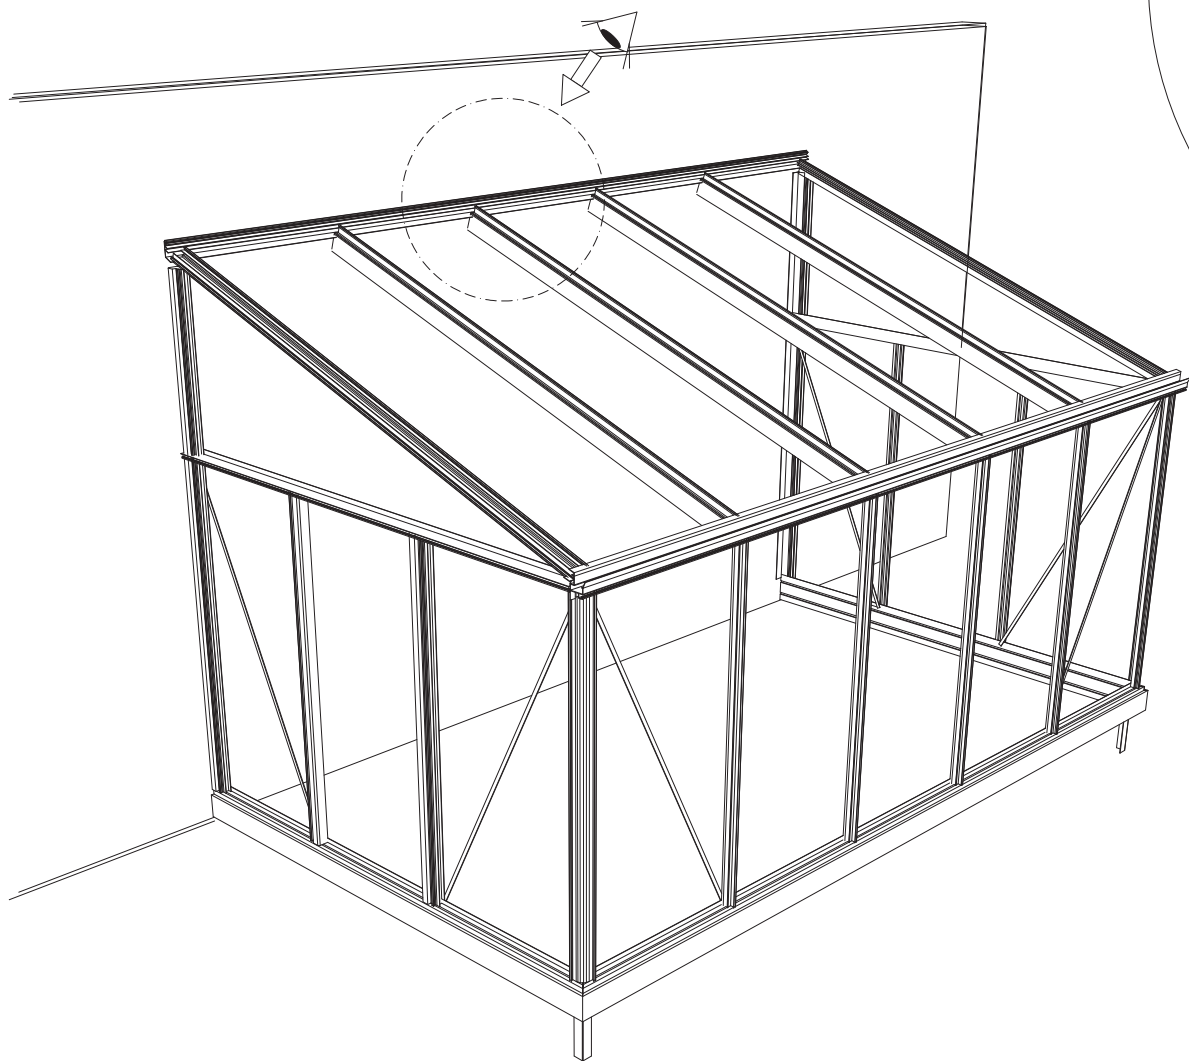

# Tropic-Muurserre 2,33 & 3,10

euro-serre

- Attention! Check inside the foundation for more profiles .
- Achtung! Prüfen sie das fundament für weitere profile .
- Opgelet! Kijk in de fundering voor andere profielen .
- Attention! Regarde à l'intérieur du fondation pour plussiers profils .
- Observera att en del profiler ligger i sockelprofilen !!

Glass Dimensions Nv Euro-serre			Tropic Muurserre				2,33m	GlassH: 1650	RidgeH: 2335			11°	
Glass Size L + R 725mm			Sides		Size Lenght x Wide			Roof	Size Lenght x Wide				
Single door of 0,84m			1640 x 980	1640 x 725	1640 x 550	1280 x 735	2325 x 980	1495 x 980	815 x 980	m <sup>2</sup>	m <sup>2</sup>		
Tropic Muurserre	2,33m	x 3,11m	3	4	1	1	2	1	1	11,4	6,8		
Tropic Muurserre	2,33m	x 4,10m	4	4	1	1	2	2	2	13,0	9,1		
Tropic Muurserre	2,33m	x 5,09m	5	4	1	1	3	2	2	14,6	11,4		
Tropic Muurserre	2,33m	x 6,08m	6	4	1	1	3	3	3	16,2	13,6		
Tropic Muurserre	2,33m	x 7,07m	7	4	1	1	4	3	3	17,8	15,9		
Tropic Muurserre	2,33m	x 8,06m	8	4	1	1	4	4	4	19,5	18,2		
Tropic Muurserre	2,33m	x 9,05m	9	4	1	1	5	4	4	21,1	20,4		
Tropic Muurserre	2,33m	x 10,04m	10	4	1	1	5	5	5	22,7	22,7		
Tropic Muurserre	2,33m	x 11,03m	11	4	1	1	6	5	5	24,3	25,0		
Points									<u>1 x L + 1 x R</u>			1,40 m <sup>2</sup>	
<u>1 x L + 1 x R</u>			<u>1 x L + 1 x R</u>			<u>1 x L + 1 x R</u>							