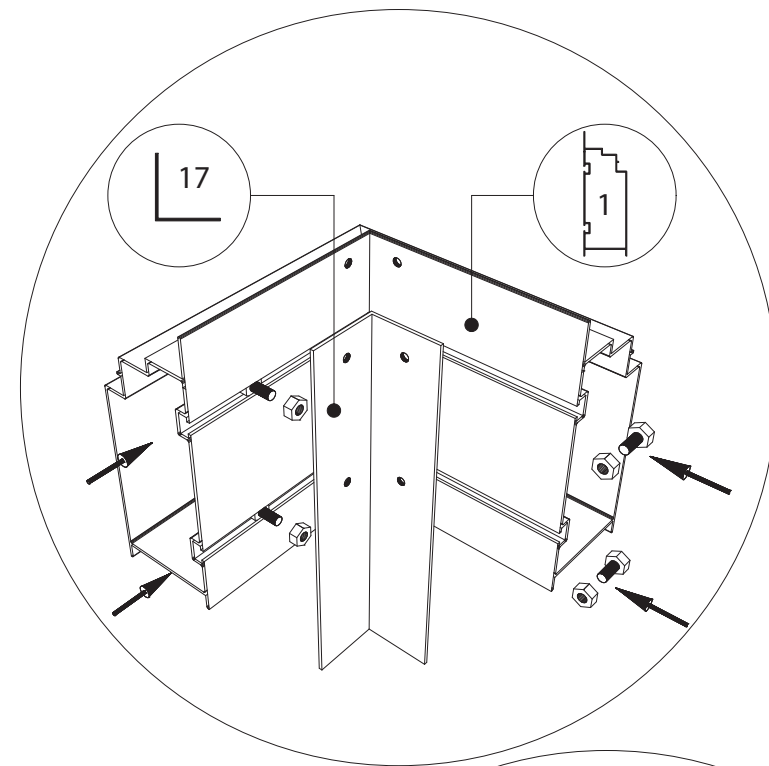

Glass Dimensions Nv Euro-serre			Tropic Muurserre				2,33m	GlassH: 1650	RidgeH: 2335			11°	
Glass Size L + R 725mm			Sides		Size Lenght x Wide			Roof	Size Lenght x Wide				
Single door of 0,84m			1640 x 980	1640 x 725	1640 x 550	1280 x 735	2325 x 980	1495 x 980	815 x 980	m <sup>2</sup>	m <sup>2</sup>		
Tropic Muurserre	2,33m	x 3,11m	3	4	1	1	2	1	1	11,4	6,8		
Tropic Muurserre	2,33m	x 4,10m	4	4	1	1	2	2	2	13,0	9,1		
Tropic Muurserre	2,33m	x 5,09m	5	4	1	1	3	2	2	14,6	11,4		
Tropic Muurserre	2,33m	x 6,08m	6	4	1	1	3	3	3	16,2	13,6		
Tropic Muurserre	2,33m	x 7,07m	7	4	1	1	4	3	3	17,8	15,9		
Tropic Muurserre	2,33m	x 8,06m	8	4	1	1	4	4	4	19,5	18,2		
Tropic Muurserre	2,33m	x 9,05m	9	4	1	1	5	4	4	21,1	20,4		
Tropic Muurserre	2,33m	x 10,04m	10	4	1	1	5	5	5	22,7	22,7		
Tropic Muurserre	2,33m	x 11,03m	11	4	1	1	6	5	5	24,3	25,0		
Points									<u>1 x L + 1 x R</u>			1,40 m <sup>2</sup>	
<u>1 x L + 1 x R</u>			<u>1 x L + 1 x R</u>			<u>1 x L + 1 x R</u>							

Glass Dimensions Nv Euro-serre			Tropic Muurserre			3,09m	GlassH: 1850	RidgeH: 3404	25°			
Glass Size 980mm			Sides		Size Lenght x Wide		Roof	Size Lenght x Wide				
Single door of 1,00m			1840 x 980	1840 x 955	1480 x 845		3325 x 980	2495 x 980	815 x 980	m²	m²	
Tropic Muurserre	3,09m	x 3,11m	7	1	1		1	2	2	15,6	9,7	
Tropic Muurserre	3,09m	x 4,10m	8	1	1		2	2	2	17,4	13,0	
Tropic Muurserre	3,09m	x 5,09m	9	1	1		2	3	3	19,2	16,2	
Tropic Muurserre	3,09m	x 6,08m	10	1	1		3	3	3	21,0	19,5	
Tropic Muurserre	3,09m	x 7,07m	11	1	1		4	3	3	22,8	22,8	
Tropic Muurserre	3,09m	x 8,06m	12	1	1		4	4	4	24,6	26,0	
Tropic Muurserre	3,09m	x 9,05m	13	1	1		5	4	4	26,4	29,3	
Tropic Muurserre	3,09m	x 10,04m	14	1	1		5	5	5	28,3	32,5	
Tropic Muurserre	3,09m	x 11,03m	15	1	1		6	5	5	30,1	35,8	
Points									<u>1xL + 1xR</u>		5,29 m²	
<u>1xL + 1xR</u>			<u>1xL + 1xR</u>			<u>1xL + 1xR</u>						
10			458	460			898	900			1338	
995			980			980						