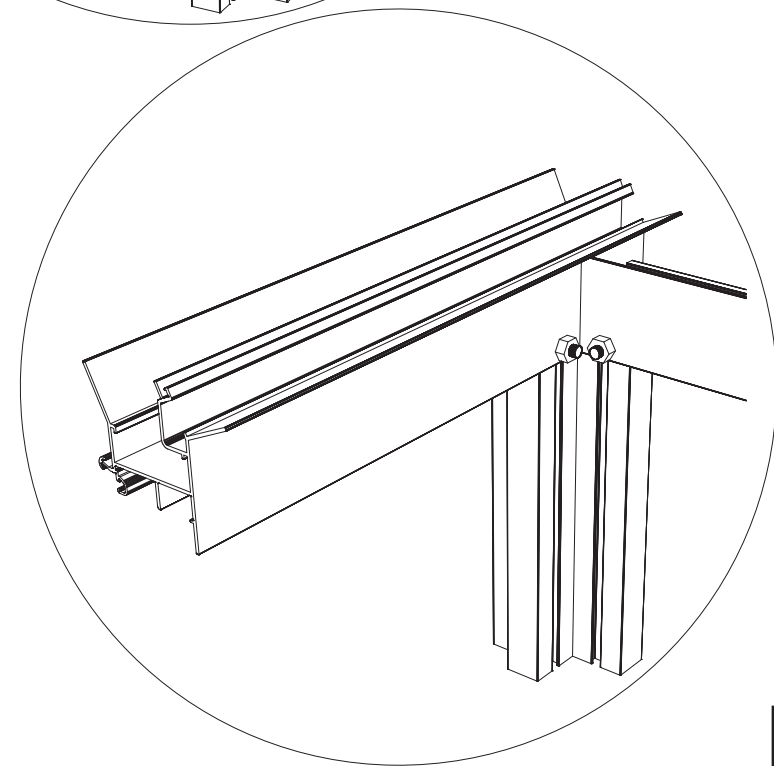

# Tropic-Muurserre 2,33 & 3,10

euro-serre

- Attention! Check inside the foundation for more profiles .
- Achtung! Prüfen sie das fundament für weitere profile .
- Opgelet! Kijk in de fundering voor andere profielen .
- Attention! Regarde à l'intérieur du fondation pour plussiers profils .
- Observera att en del profiler ligger i sockelprofilen !!

Glass Dimensions Nv Euro-serre			Tropic Muurserre				2,33m	GlassH: 1650	RidgeH: 2335			11°	
Glass Size L + R 725mm			Sides		Size Lenght x Wide			Roof	Size Lenght x Wide				
Single door of 0,84m			1640 x 980	1640 x 725	1640 x 550	1280 x 735	2325 x 980	1495 x 980	815 x 980	m <sup>2</sup>	m <sup>2</sup>		
Tropic Muurserre	2,33m	x 3,11m	3	4	1	1	2	1	1	11,4	6,8		
Tropic Muurserre	2,33m	x 4,10m	4	4	1	1	2	2	2	13,0	9,1		
Tropic Muurserre	2,33m	x 5,09m	5	4	1	1	3	2	2	14,6	11,4		
Tropic Muurserre	2,33m	x 6,08m	6	4	1	1	3	3	3	16,2	13,6		
Tropic Muurserre	2,33m	x 7,07m	7	4	1	1	4	3	3	17,8	15,9		
Tropic Muurserre	2,33m	x 8,06m	8	4	1	1	4	4	4	19,5	18,2		
Tropic Muurserre	2,33m	x 9,05m	9	4	1	1	5	4	4	21,1	20,4		
Tropic Muurserre	2,33m	x 10,04m	10	4	1	1	5	5	5	22,7	22,7		
Tropic Muurserre	2,33m	x 11,03m	11	4	1	1	6	5	5	24,3	25,0		
Points									<u>1 x L + 1 x R</u>			1,40 m <sup>2</sup>	
<u>1 x L + 1 x R</u>			<u>1 x L + 1 x R</u>			<u>1 x L + 1 x R</u>							