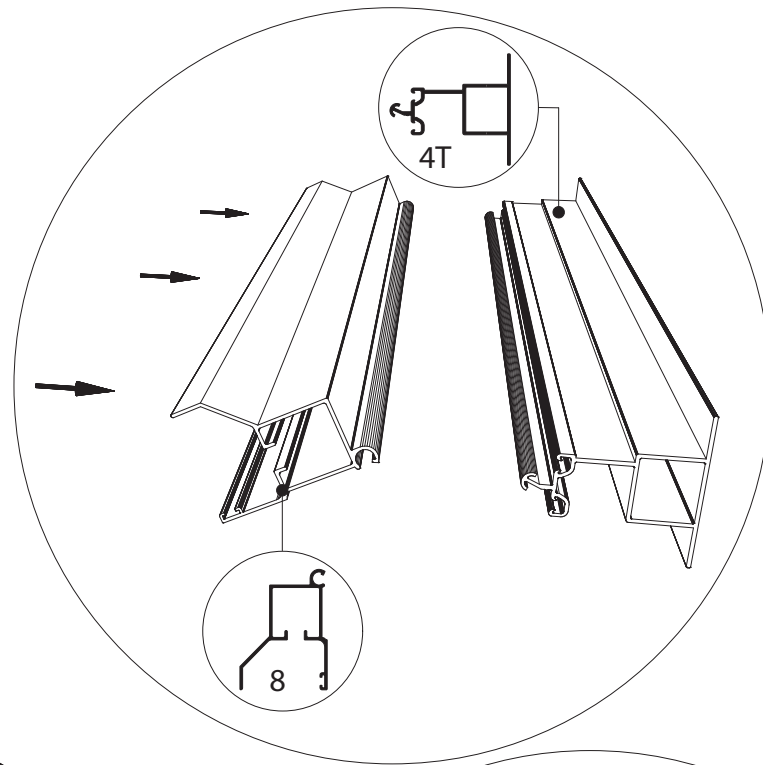

Glass Dimensions Nv Euro-serre			Tropic Muurserre				2,33m	GlassH: 1650	RidgeH: 2335			11°	
Glass Size L + R 725mm			Sides		Size Lenght x Wide			Roof	Size Lenght x Wide				
Single door of 0,84m			1640 x 980	1640 x 725	1640 x 550	1280 x 735	2325 x 980	1495 x 980	815 x 980	m <sup>2</sup>	m <sup>2</sup>		
Tropic Muurserre	2,33m	x 3,11m	3	4	1	1	2	1	1	11,4	6,8		
Tropic Muurserre	2,33m	x 4,10m	4	4	1	1	2	2	2	13,0	9,1		
Tropic Muurserre	2,33m	x 5,09m	5	4	1	1	3	2	2	14,6	11,4		
Tropic Muurserre	2,33m	x 6,08m	6	4	1	1	3	3	3	16,2	13,6		
Tropic Muurserre	2,33m	x 7,07m	7	4	1	1	4	3	3	17,8	15,9		
Tropic Muurserre	2,33m	x 8,06m	8	4	1	1	4	4	4	19,5	18,2		
Tropic Muurserre	2,33m	x 9,05m	9	4	1	1	5	4	4	21,1	20,4		
Tropic Muurserre	2,33m	x 10,04m	10	4	1	1	5	5	5	22,7	22,7		
Tropic Muurserre	2,33m	x 11,03m	11	4	1	1	6	5	5	24,3	25,0		
Points									<u>1 x L + 1 x R</u>			1,40 m <sup>2</sup>	
<u>1 x L + 1 x R</u>			<u>1 x L + 1 x R</u>			<u>1 x L + 1 x R</u>							

Glass Dimensions Nv Euro-serre			Tropic Muurserre			3,09m	GlassH: 1850	RidgeH: 3404	25°			
Glass Size 980mm			Sides		Size Lenght x Wide		Roof	Size Lenght x Wide				
Single door of 1,00m			1840 x 980	1840 x 955	1480 x 845		3325 x 980	2495 x 980	815 x 980	m²	m²	
Tropic Muurserre	3,09m	x 3,11m	7	1	1		1	2	2	15,6	9,7	
Tropic Muurserre	3,09m	x 4,10m	8	1	1		2	2	2	17,4	13,0	
Tropic Muurserre	3,09m	x 5,09m	9	1	1		2	3	3	19,2	16,2	
Tropic Muurserre	3,09m	x 6,08m	10	1	1		3	3	3	21,0	19,5	
Tropic Muurserre	3,09m	x 7,07m	11	1	1		4	3	3	22,8	22,8	
Tropic Muurserre	3,09m	x 8,06m	12	1	1		4	4	4	24,6	26,0	
Tropic Muurserre	3,09m	x 9,05m	13	1	1		5	4	4	26,4	29,3	
Tropic Muurserre	3,09m	x 10,04m	14	1	1		5	5	5	28,3	32,5	
Tropic Muurserre	3,09m	x 11,03m	15	1	1		6	5	5	30,1	35,8	
Points									<u>1xL + 1xR</u>		5,29 m²	
<u>1xL + 1xR</u>			<u>1xL + 1xR</u>			<u>1xL + 1xR</u>						
10			458	460			898	900			1338	
995			980			980						