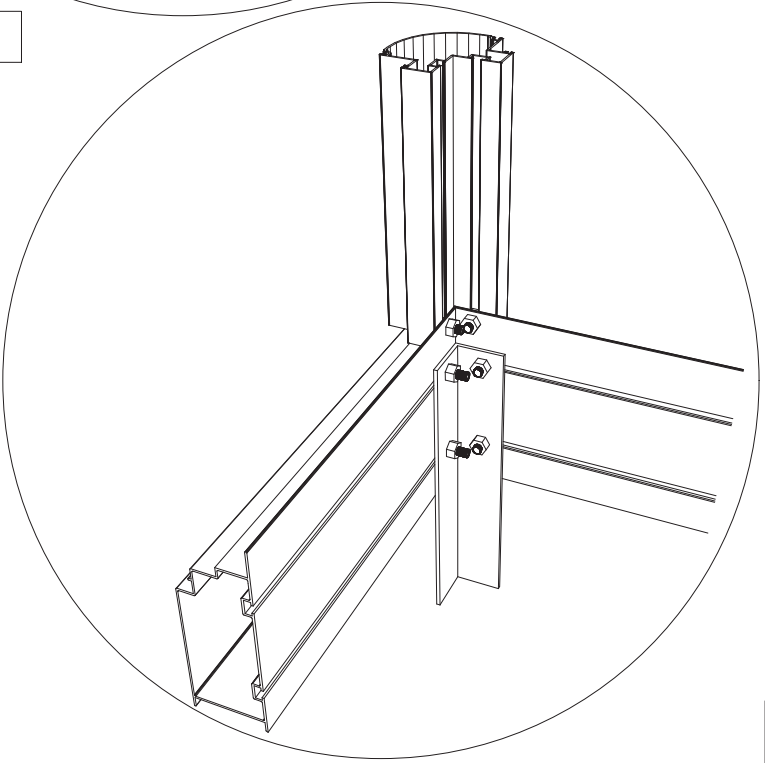

# Tropic-Muurserre 2,33 & 3,10

euro-serre

- Attention! Check inside the foundation for more profiles .
- Achtung! Prüfen sie das fundament für weitere profile .
- Opgelet! Kijk in de fundering voor andere profielen .
- Attention! Regarde à l'intérieur du fondation pour plussiers profils .
- Observera att en del profiler ligger i sockelprofilen !!

Glass Dimensions Nv Euro-serre			Tropic Muurserre				2,33m	GlassH: 1650	RidgeH: 2335			11°	
Glass Size L + R 725mm			Sides		Size Lenght x Wide			Roof	Size Lenght x Wide				
Single door of 0,84m			1640 x 980	1640 x 725	1640 x 550	1280 x 735	2325 x 980	1495 x 980	815 x 980	m <sup>2</sup>	m <sup>2</sup>		
Tropic Muurserre	2,33m	x 3,11m	3	4	1	1	2	1	1	11,4	6,8		
Tropic Muurserre	2,33m	x 4,10m	4	4	1	1	2	2	2	13,0	9,1		
Tropic Muurserre	2,33m	x 5,09m	5	4	1	1	3	2	2	14,6	11,4		
Tropic Muurserre	2,33m	x 6,08m	6	4	1	1	3	3	3	16,2	13,6		
Tropic Muurserre	2,33m	x 7,07m	7	4	1	1	4	3	3	17,8	15,9		
Tropic Muurserre	2,33m	x 8,06m	8	4	1	1	4	4	4	19,5	18,2		
Tropic Muurserre	2,33m	x 9,05m	9	4	1	1	5	4	4	21,1	20,4		
Tropic Muurserre	2,33m	x 10,04m	10	4	1	1	5	5	5	22,7	22,7		
Tropic Muurserre	2,33m	x 11,03m	11	4	1	1	6	5	5	24,3	25,0		
Points									<u>1 x L + 1 x R</u>			1,40 m <sup>2</sup>	
<u>1 x L + 1 x R</u>			<u>1 x L + 1 x R</u>			<u>1 x L + 1 x R</u>							