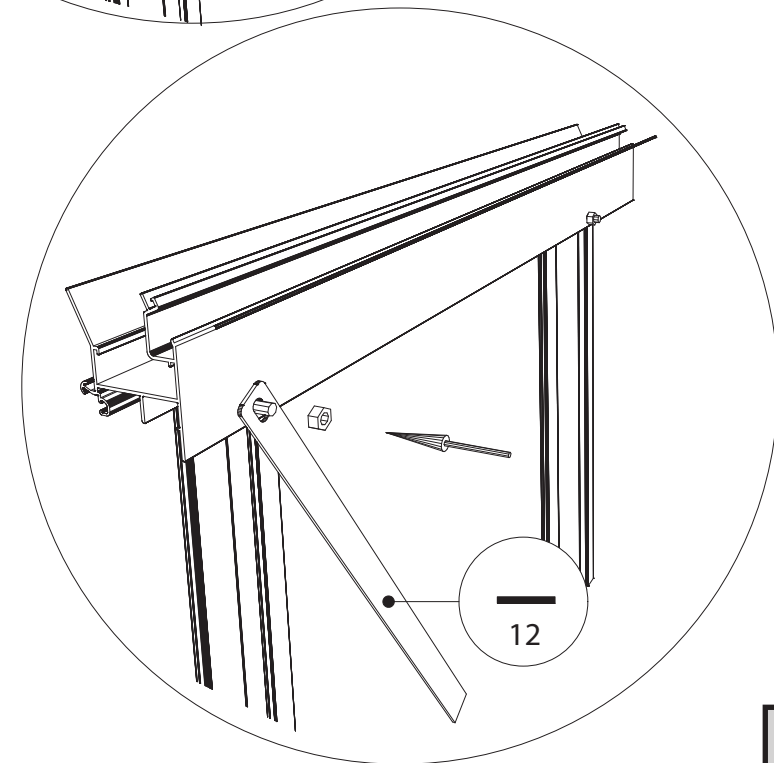

Glass Dimensions Nv Euro-serre			Tropic Muurserre				2,33m	GlassH: 1650	RidgeH: 2335			11°	
Glass Size L + R 725mm			Sides		Size Lenght x Wide			Roof	Size Lenght x Wide				
Single door of 0,84m			1640 x 980	1640 x 725	1640 x 550	1280 x 735	2325 x 980	1495 x 980	815 x 980	m <sup>2</sup>	m <sup>2</sup>		
Tropic Muurserre	2,33m	x 3,11m	3	4	1	1	2	1	1	11,4	6,8		
Tropic Muurserre	2,33m	x 4,10m	4	4	1	1	2	2	2	13,0	9,1		
Tropic Muurserre	2,33m	x 5,09m	5	4	1	1	3	2	2	14,6	11,4		
Tropic Muurserre	2,33m	x 6,08m	6	4	1	1	3	3	3	16,2	13,6		
Tropic Muurserre	2,33m	x 7,07m	7	4	1	1	4	3	3	17,8	15,9		
Tropic Muurserre	2,33m	x 8,06m	8	4	1	1	4	4	4	19,5	18,2		
Tropic Muurserre	2,33m	x 9,05m	9	4	1	1	5	4	4	21,1	20,4		
Tropic Muurserre	2,33m	x 10,04m	10	4	1	1	5	5	5	22,7	22,7		
Tropic Muurserre	2,33m	x 11,03m	11	4	1	1	6	5	5	24,3	25,0		
Points									<u>1 x L + 1 x R</u>			1,40 m <sup>2</sup>	
<u>1 x L + 1 x R</u>			<u>1 x L + 1 x R</u>			<u>1 x L + 1 x R</u>							

Glass Dimensions Nv Euro-serre			Tropic Muurserre			3,09m	GlassH: 1850	RidgeH: 3404	25°			
Glass Size 980mm			Sides		Size Lenght x Wide		Roof	Size Lenght x Wide				
Single door of 1,00m			1840 x 980	1840 x 955	1480 x 845		3325 x 980	2495 x 980	815 x 980	m²	m²	
Tropic Muurserre	3,09m	x 3,11m	7	1	1		1	2	2	15,6	9,7	
Tropic Muurserre	3,09m	x 4,10m	8	1	1		2	2	2	17,4	13,0	
Tropic Muurserre	3,09m	x 5,09m	9	1	1		2	3	3	19,2	16,2	
Tropic Muurserre	3,09m	x 6,08m	10	1	1		3	3	3	21,0	19,5	
Tropic Muurserre	3,09m	x 7,07m	11	1	1		4	3	3	22,8	22,8	
Tropic Muurserre	3,09m	x 8,06m	12	1	1		4	4	4	24,6	26,0	
Tropic Muurserre	3,09m	x 9,05m	13	1	1		5	4	4	26,4	29,3	
Tropic Muurserre	3,09m	x 10,04m	14	1	1		5	5	5	28,3	32,5	
Tropic Muurserre	3,09m	x 11,03m	15	1	1		6	5	5	30,1	35,8	
Points									<u>1xL + 1xR</u>		5,29 m²	
<u>1xL + 1xR</u>			<u>1xL + 1xR</u>			<u>1xL + 1xR</u>						
10			458	460			898	900			1338	
995			980			980						