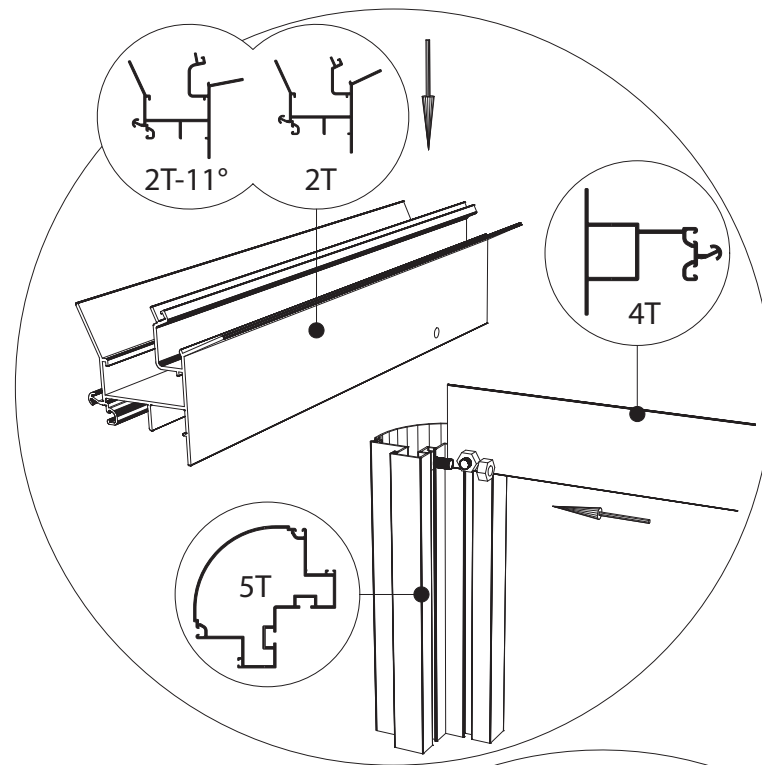

Glass Dimensions Nv Euro-serre			Tropic Muurserre				2,33m	GlassH: 1650	RidgeH: 2335			11°	
Glass Size L + R 725mm			Sides		Size Lenght x Wide			Roof	Size Lenght x Wide				
Single door of 0,84m			1640 x 980	1640 x 725	1640 x 550	1280 x 735	2325 x 980	1495 x 980	815 x 980	m <sup>2</sup>	m <sup>2</sup>		
Tropic Muurserre	2,33m	x 3,11m	3	4	1	1	2	1	1	11,4	6,8		
Tropic Muurserre	2,33m	x 4,10m	4	4	1	1	2	2	2	13,0	9,1		
Tropic Muurserre	2,33m	x 5,09m	5	4	1	1	3	2	2	14,6	11,4		
Tropic Muurserre	2,33m	x 6,08m	6	4	1	1	3	3	3	16,2	13,6		
Tropic Muurserre	2,33m	x 7,07m	7	4	1	1	4	3	3	17,8	15,9		
Tropic Muurserre	2,33m	x 8,06m	8	4	1	1	4	4	4	19,5	18,2		
Tropic Muurserre	2,33m	x 9,05m	9	4	1	1	5	4	4	21,1	20,4		
Tropic Muurserre	2,33m	x 10,04m	10	4	1	1	5	5	5	22,7	22,7		
Tropic Muurserre	2,33m	x 11,03m	11	4	1	1	6	5	5	24,3	25,0		
Points									<u>1 x L + 1 x R</u>			1,40 m <sup>2</sup>	
<u>1 x L + 1 x R</u>			<u>1 x L + 1 x R</u>			<u>1 x L + 1 x R</u>							

Glass Dimensions Nv Euro-serre			Tropic Muurserre			3,09m	GlassH: 1850	RidgeH: 3404	25°			
Glass Size 980mm			Sides		Size Lenght x Wide		Roof	Size Lenght x Wide				
Single door of 1,00m			1840 x 980	1840 x 955	1480 x 845		3325 x 980	2495 x 980	815 x 980	m²	m²	
Tropic Muurserre	3,09m	x 3,11m	7	1	1		1	2	2	15,6	9,7	
Tropic Muurserre	3,09m	x 4,10m	8	1	1		2	2	2	17,4	13,0	
Tropic Muurserre	3,09m	x 5,09m	9	1	1		2	3	3	19,2	16,2	
Tropic Muurserre	3,09m	x 6,08m	10	1	1		3	3	3	21,0	19,5	
Tropic Muurserre	3,09m	x 7,07m	11	1	1		4	3	3	22,8	22,8	
Tropic Muurserre	3,09m	x 8,06m	12	1	1		4	4	4	24,6	26,0	
Tropic Muurserre	3,09m	x 9,05m	13	1	1		5	4	4	26,4	29,3	
Tropic Muurserre	3,09m	x 10,04m	14	1	1		5	5	5	28,3	32,5	
Tropic Muurserre	3,09m	x 11,03m	15	1	1		6	5	5	30,1	35,8	
Points									<u>1xL + 1xR</u>		5,29 m²	
<u>1xL + 1xR</u>			<u>1xL + 1xR</u>			<u>1xL + 1xR</u>						
10			458	460			898	900			1338	
995			980			980						