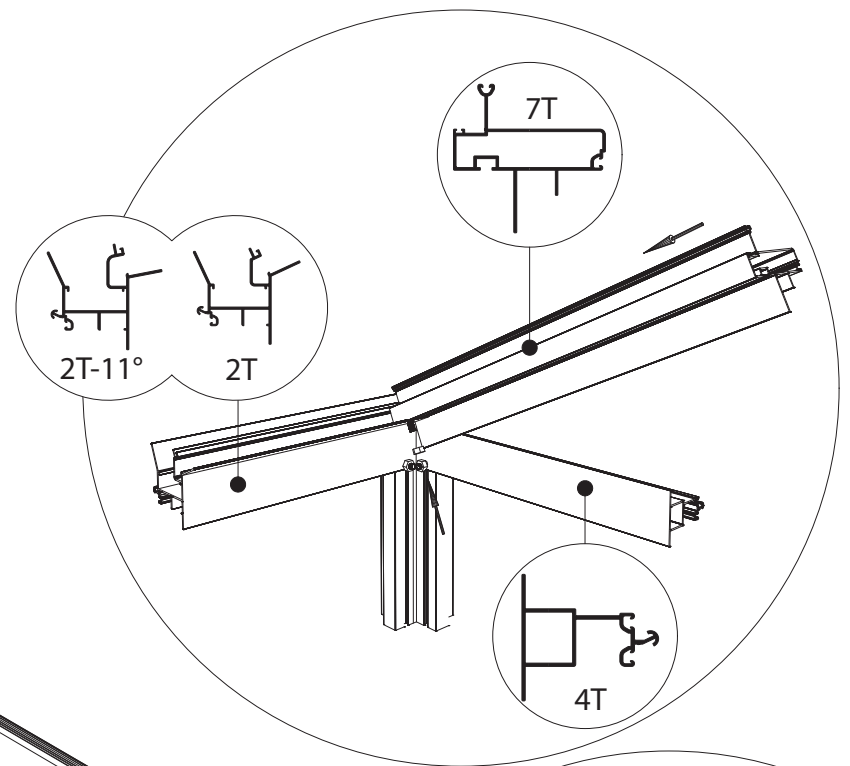

Glass Dimensions Nv Euro-serre			Tropic Muurserre				2,33m	GlassH: 1650	RidgeH: 2335			11°	
Glass Size L + R 725mm			Sides		Size Lenght x Wide			Roof	Size Lenght x Wide				
Single door of 0,84m			1640 x 980	1640 x 725	1640 x 550	1280 x 735	2325 x 980	1495 x 980	815 x 980	m <sup>2</sup>	m <sup>2</sup>		
Tropic Muurserre	2,33m	x 3,11m	3	4	1	1	2	1	1	11,4	6,8		
Tropic Muurserre	2,33m	x 4,10m	4	4	1	1	2	2	2	13,0	9,1		
Tropic Muurserre	2,33m	x 5,09m	5	4	1	1	3	2	2	14,6	11,4		
Tropic Muurserre	2,33m	x 6,08m	6	4	1	1	3	3	3	16,2	13,6		
Tropic Muurserre	2,33m	x 7,07m	7	4	1	1	4	3	3	17,8	15,9		
Tropic Muurserre	2,33m	x 8,06m	8	4	1	1	4	4	4	19,5	18,2		
Tropic Muurserre	2,33m	x 9,05m	9	4	1	1	5	4	4	21,1	20,4		
Tropic Muurserre	2,33m	x 10,04m	10	4	1	1	5	5	5	22,7	22,7		
Tropic Muurserre	2,33m	x 11,03m	11	4	1	1	6	5	5	24,3	25,0		
Points									<u>1 x L + 1 x R</u>			1,40 m <sup>2</sup>	
<u>1 x L + 1 x R</u>			<u>1 x L + 1 x R</u>			<u>1 x L + 1 x R</u>							

Glass Dimensions Nv Euro-serre			Tropic Muurserre			3,09m	GlassH: 1850	RidgeH: 3404	25°			
Glass Size 980mm			Sides		Size Lenght x Wide		Roof	Size Lenght x Wide				
Single door of 1,00m			1840 x 980	1840 x 955	1480 x 845		3325 x 980	2495 x 980	815 x 980	m²	m²	
Tropic Muurserre	3,09m	x 3,11m	7	1	1		1	2	2	15,6	9,7	
Tropic Muurserre	3,09m	x 4,10m	8	1	1		2	2	2	17,4	13,0	
Tropic Muurserre	3,09m	x 5,09m	9	1	1		2	3	3	19,2	16,2	
Tropic Muurserre	3,09m	x 6,08m	10	1	1		3	3	3	21,0	19,5	
Tropic Muurserre	3,09m	x 7,07m	11	1	1		4	3	3	22,8	22,8	
Tropic Muurserre	3,09m	x 8,06m	12	1	1		4	4	4	24,6	26,0	
Tropic Muurserre	3,09m	x 9,05m	13	1	1		5	4	4	26,4	29,3	
Tropic Muurserre	3,09m	x 10,04m	14	1	1		5	5	5	28,3	32,5	
Tropic Muurserre	3,09m	x 11,03m	15	1	1		6	5	5	30,1	35,8	
Points									<u>1xL + 1xR</u>		5,29 m²	
<u>1xL + 1xR</u>			<u>1xL + 1xR</u>			<u>1xL + 1xR</u>						
10			458	460			898	900			1338	
995			980			980						