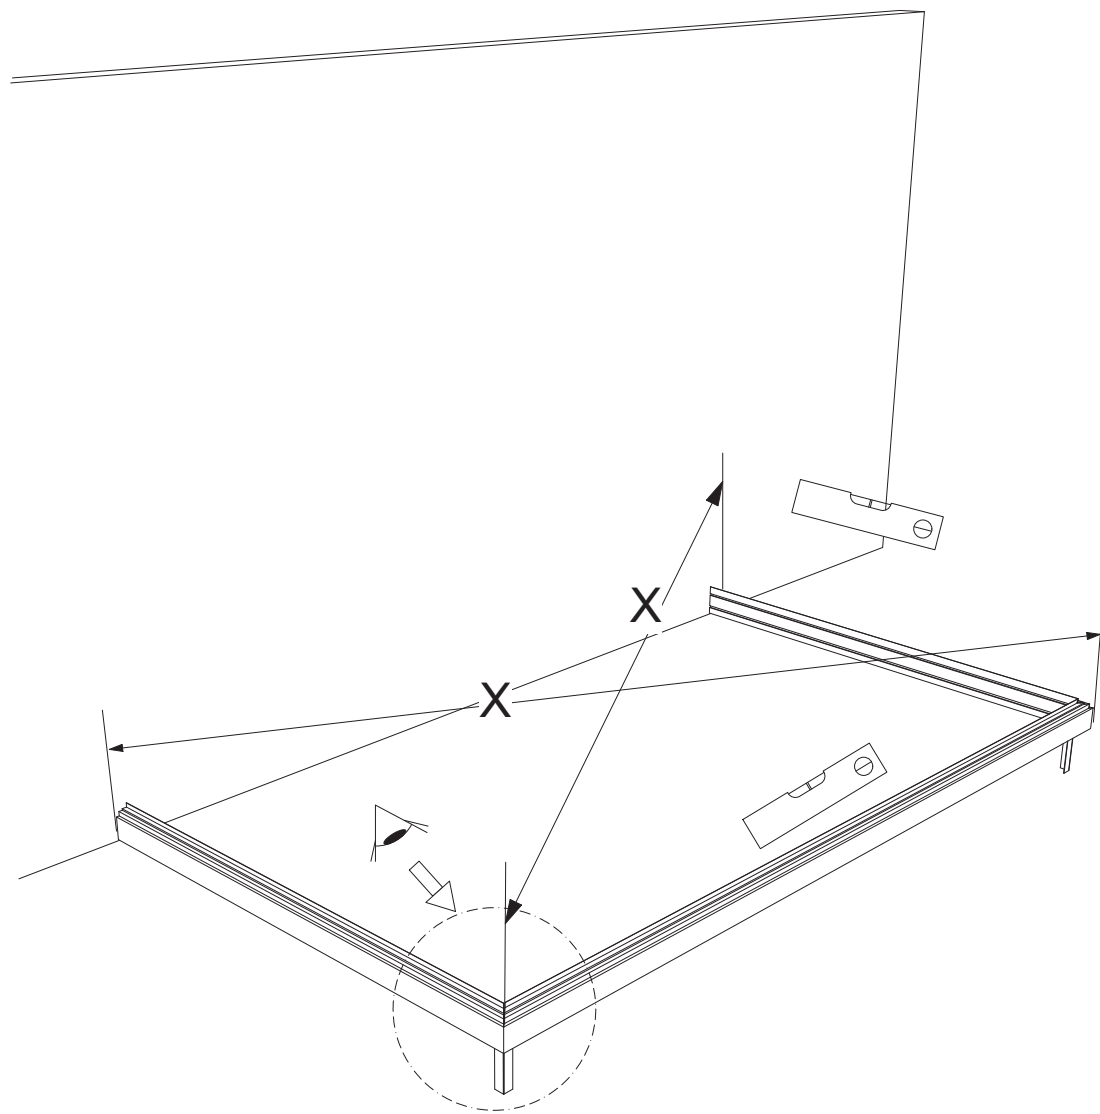

Glass Dimensions Nv Euro-serre			Tropic Muurserre				2,33m	GlassH: 1650	RidgeH: 2335			11°	
Glass Size L + R 725mm			Sides		Size Lenght x Wide			Roof	Size Lenght x Wide				
Single door of 0,84m			1640 x 980	1640 x 725	1640 x 550	1280 x 735	2325 x 980	1495 x 980	815 x 980	m <sup>2</sup>	m <sup>2</sup>		
Tropic Muurserre	2,33m	x 3,11m	3	4	1	1	2	1	1	11,4	6,8		
Tropic Muurserre	2,33m	x 4,10m	4	4	1	1	2	2	2	13,0	9,1		
Tropic Muurserre	2,33m	x 5,09m	5	4	1	1	3	2	2	14,6	11,4		
Tropic Muurserre	2,33m	x 6,08m	6	4	1	1	3	3	3	16,2	13,6		
Tropic Muurserre	2,33m	x 7,07m	7	4	1	1	4	3	3	17,8	15,9		
Tropic Muurserre	2,33m	x 8,06m	8	4	1	1	4	4	4	19,5	18,2		
Tropic Muurserre	2,33m	x 9,05m	9	4	1	1	5	4	4	21,1	20,4		
Tropic Muurserre	2,33m	x 10,04m	10	4	1	1	5	5	5	22,7	22,7		
Tropic Muurserre	2,33m	x 11,03m	11	4	1	1	6	5	5	24,3	25,0		
Points									<u>1 x L + 1 x R</u>			1,40 m <sup>2</sup>	
<u>1 x L + 1 x R</u>			<u>1 x L + 1 x R</u>			<u>1 x L + 1 x R</u>							

Glass Dimensions Nv Euro-serre			Tropic Muurserre				2,33m	GlassH: 1850	RidgeH: 2535			11°	
Glass Size L + R 725mm			Sides		Size Lenght x Wide			Roof	Size Lenght x Wide				
Single door of 0,84m			1840 x 980	1840 x 725	1840 x 550	1480 x 735	2325 x 980	1495 x 980	815 x 980	m <sup>2</sup>	m <sup>2</sup>		
Tropic Muurserre	2,33m	x 3,11m	3	4	1	1	2	1	1	12,8	6,8		
Tropic Muurserre	2,33m	x 4,10m	4	4	1	1	2	2	2	14,6	9,1		
Tropic Muurserre	2,33m	x 5,09m	5	4	1	1	3	2	2	16,5	11,4		
Tropic Muurserre	2,33m	x 6,08m	6	4	1	1	3	3	3	18,3	13,6		
Tropic Muurserre	2,33m	x 7,07m	7	4	1	1	4	3	3	20,1	15,9		
Tropic Muurserre	2,33m	x 8,06m	8	4	1	1	4	4	4	21,9	18,2		
Tropic Muurserre	2,33m	x 9,05m	9	4	1	1	5	4	4	23,7	20,4		
Tropic Muurserre	2,33m	x 10,04m	10	4	1	1	5	5	5	25,5	22,7		
Tropic Muurserre	2,33m	x 11,03m	11	4	1	1	6	5	5	27,3	25,0		
Points									<u>1 x L + 1 x R</u>			1,40 m <sup>2</sup>	
<u>1 x L + 1 x R</u>			<u>1 x L + 1 x R</u>			<u>1 x L + 1 x R</u>							