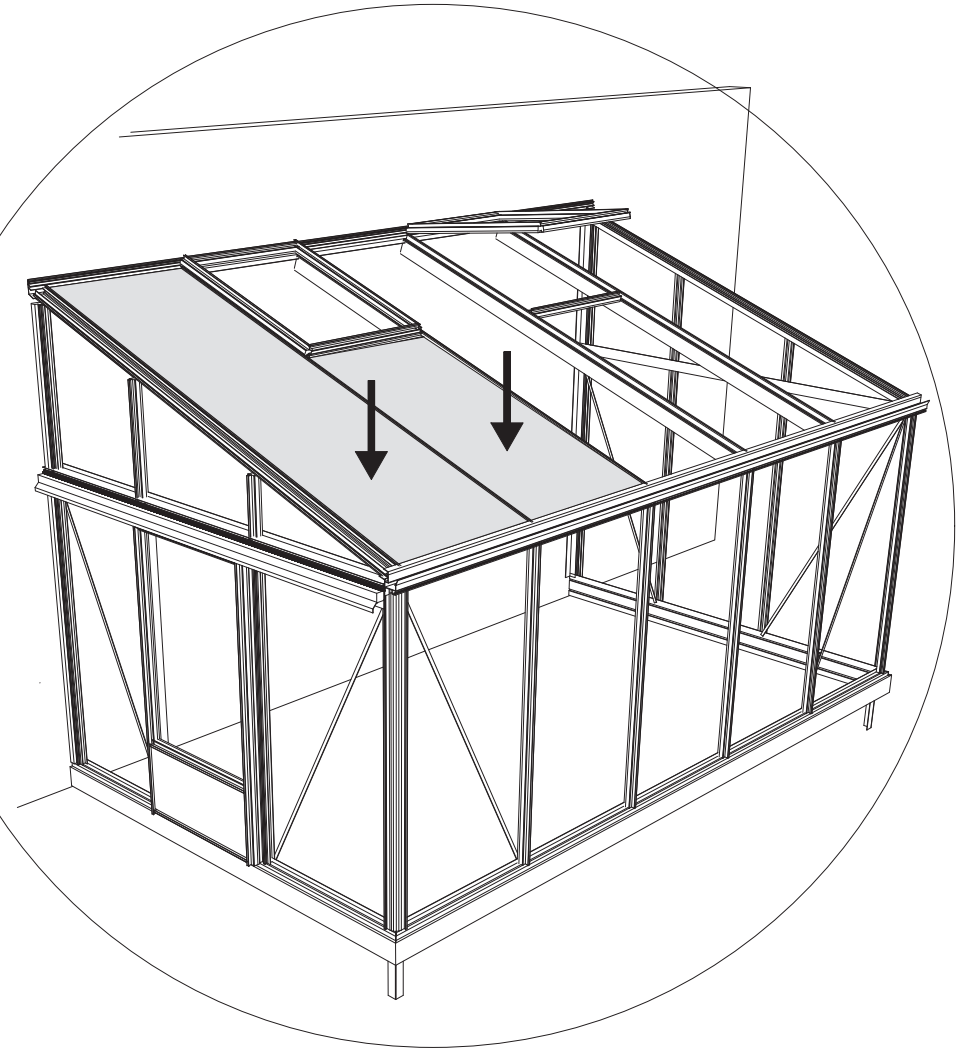

# Tropic-Muurserre 2,33 & 3,10

euro-serre

- Attention! Check inside the foundation for more profiles .
- Achtung! Prüfen sie das fundament für weitere profile .
- Opgelet! Kijk in de fundering voor andere profielen .
- Attention! Regarde à l'intérieur du fondation pour plussiers profils .
- Observera att en del profiler ligger i sockelprofilen !!

Glass Dimensions Nv Euro-serre			Tropic Muurserre				2,33m	GlassH: 1650	RidgeH: 2335			11°	
Glass Size L + R 725mm			Sides		Size Lenght x Wide			Roof	Size Lenght x Wide				
Single door of 0,84m			1640 x 980	1640 x 725	1640 x 550	1280 x 735	2325 x 980	1495 x 980	815 x 980	m <sup>2</sup>	m <sup>2</sup>		
Tropic Muurserre	2,33m	x 3,11m	3	4	1	1	2	1	1	11,4	6,8		
Tropic Muurserre	2,33m	x 4,10m	4	4	1	1	2	2	2	13,0	9,1		
Tropic Muurserre	2,33m	x 5,09m	5	4	1	1	3	2	2	14,6	11,4		
Tropic Muurserre	2,33m	x 6,08m	6	4	1	1	3	3	3	16,2	13,6		
Tropic Muurserre	2,33m	x 7,07m	7	4	1	1	4	3	3	17,8	15,9		
Tropic Muurserre	2,33m	x 8,06m	8	4	1	1	4	4	4	19,5	18,2		
Tropic Muurserre	2,33m	x 9,05m	9	4	1	1	5	4	4	21,1	20,4		
Tropic Muurserre	2,33m	x 10,04m	10	4	1	1	5	5	5	22,7	22,7		
Tropic Muurserre	2,33m	x 11,03m	11	4	1	1	6	5	5	24,3	25,0		
Points									<u>1 x L + 1 x R</u>			1,40 m <sup>2</sup>	
<u>1 x L + 1 x R</u>			<u>1 x L + 1 x R</u>			<u>1 x L + 1 x R</u>							