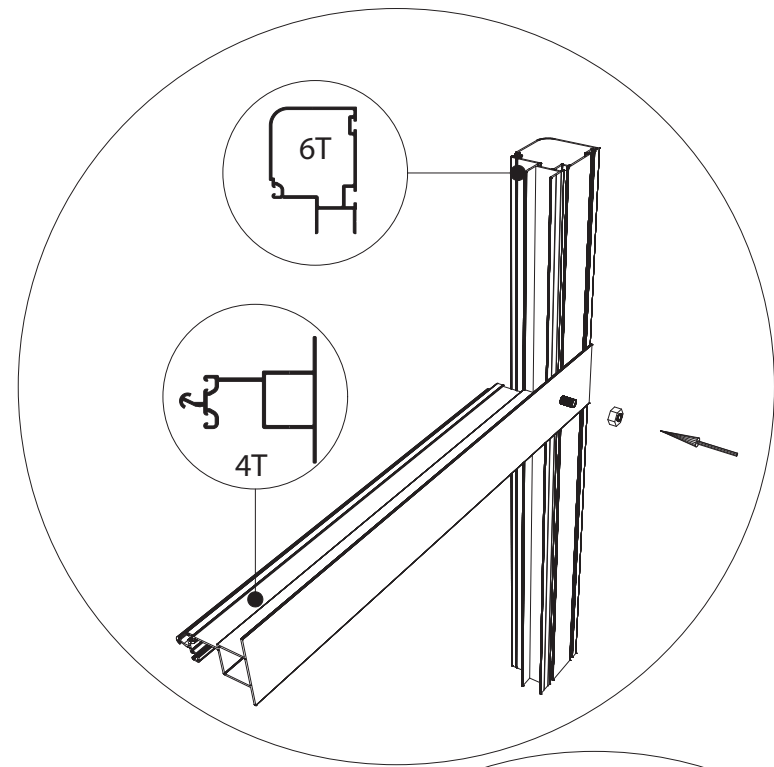

Glass Dimensions Nv Euro-serre			Tropic Muurserre				2,33m	GlassH: 1650	RidgeH: 2335			11°	
Glass Size L + R 725mm			Sides		Size Lenght x Wide			Roof	Size Lenght x Wide				
Single door of 0,84m			1640 x 980	1640 x 725	1640 x 550	1280 x 735	2325 x 980	1495 x 980	815 x 980	m <sup>2</sup>	m <sup>2</sup>		
Tropic Muurserre	2,33m	x 3,11m	3	4	1	1	2	1	1	11,4	6,8		
Tropic Muurserre	2,33m	x 4,10m	4	4	1	1	2	2	2	13,0	9,1		
Tropic Muurserre	2,33m	x 5,09m	5	4	1	1	3	2	2	14,6	11,4		
Tropic Muurserre	2,33m	x 6,08m	6	4	1	1	3	3	3	16,2	13,6		
Tropic Muurserre	2,33m	x 7,07m	7	4	1	1	4	3	3	17,8	15,9		
Tropic Muurserre	2,33m	x 8,06m	8	4	1	1	4	4	4	19,5	18,2		
Tropic Muurserre	2,33m	x 9,05m	9	4	1	1	5	4	4	21,1	20,4		
Tropic Muurserre	2,33m	x 10,04m	10	4	1	1	5	5	5	22,7	22,7		
Tropic Muurserre	2,33m	x 11,03m	11	4	1	1	6	5	5	24,3	25,0		
Points									<u>1 x L + 1 x R</u>			1,40 m <sup>2</sup>	
<u>1 x L + 1 x R</u>			<u>1 x L + 1 x R</u>			<u>1 x L + 1 x R</u>							

Glass Dimensions Nv Euro-serre			Tropic Muurserre				2,33m	GlassH: 1850	RidgeH: 2535			11°	
Glass Size L + R 725mm			Sides		Size Lenght x Wide			Roof	Size Lenght x Wide				
Single door of 0,84m			1840 x 980	1840 x 725	1840 x 550	1480 x 735	2325 x 980	1495 x 980	815 x 980	m <sup>2</sup>	m <sup>2</sup>		
Tropic Muurserre	2,33m	x 3,11m	3	4	1	1	2	1	1	12,8	6,8		
Tropic Muurserre	2,33m	x 4,10m	4	4	1	1	2	2	2	14,6	9,1		
Tropic Muurserre	2,33m	x 5,09m	5	4	1	1	3	2	2	16,5	11,4		
Tropic Muurserre	2,33m	x 6,08m	6	4	1	1	3	3	3	18,3	13,6		
Tropic Muurserre	2,33m	x 7,07m	7	4	1	1	4	3	3	20,1	15,9		
Tropic Muurserre	2,33m	x 8,06m	8	4	1	1	4	4	4	21,9	18,2		
Tropic Muurserre	2,33m	x 9,05m	9	4	1	1	5	4	4	23,7	20,4		
Tropic Muurserre	2,33m	x 10,04m	10	4	1	1	5	5	5	25,5	22,7		
Tropic Muurserre	2,33m	x 11,03m	11	4	1	1	6	5	5	27,3	25,0		
Points									<u>1 x L + 1 x R</u>			1,40 m <sup>2</sup>	
<u>1 x L + 1 x R</u>			<u>1 x L + 1 x R</u>			<u>1 x L + 1 x R</u>							