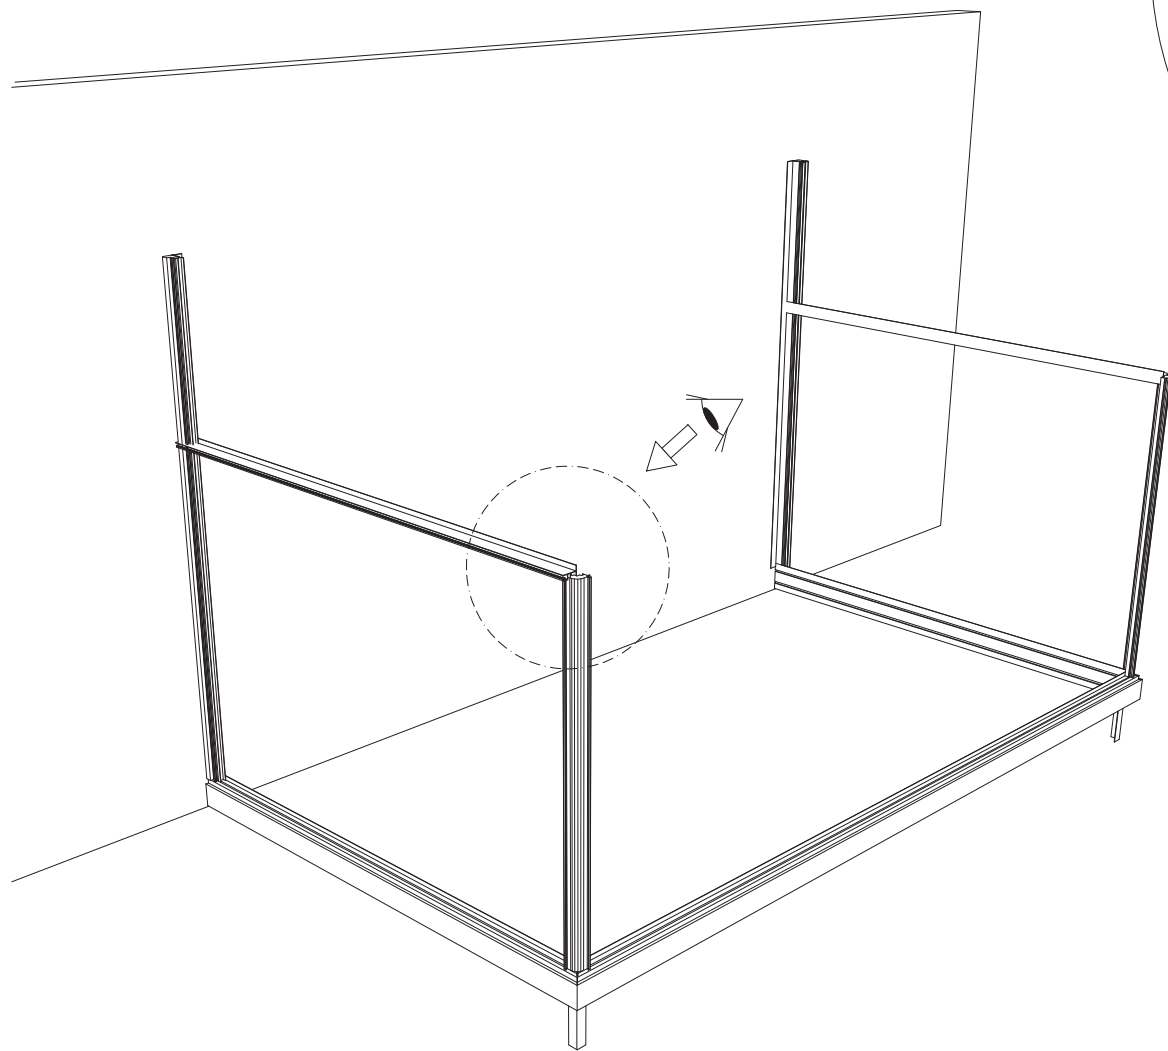

Glass Dimensions Nv Euro-serre			Tropic Muurserre				2,33m	GlassH: 1650	RidgeH: 2335			11°	
Glass Size L + R 725mm			Sides		Size Lenght x Wide			Roof	Size Lenght x Wide				
Single door of 0,84m			1640 x 980	1640 x 725	1640 x 550	1280 x 735	2325 x 980	1495 x 980	815 x 980	m <sup>2</sup>	m <sup>2</sup>		
Tropic Muurserre	2,33m	x 3,11m	3	4	1	1	2	1	1	11,4	6,8		
Tropic Muurserre	2,33m	x 4,10m	4	4	1	1	2	2	2	13,0	9,1		
Tropic Muurserre	2,33m	x 5,09m	5	4	1	1	3	2	2	14,6	11,4		
Tropic Muurserre	2,33m	x 6,08m	6	4	1	1	3	3	3	16,2	13,6		
Tropic Muurserre	2,33m	x 7,07m	7	4	1	1	4	3	3	17,8	15,9		
Tropic Muurserre	2,33m	x 8,06m	8	4	1	1	4	4	4	19,5	18,2		
Tropic Muurserre	2,33m	x 9,05m	9	4	1	1	5	4	4	21,1	20,4		
Tropic Muurserre	2,33m	x 10,04m	10	4	1	1	5	5	5	22,7	22,7		
Tropic Muurserre	2,33m	x 11,03m	11	4	1	1	6	5	5	24,3	25,0		
Points									<u>1 x L + 1 x R</u>			1,40 m <sup>2</sup>	
<u>1 x L + 1 x R</u>			<u>1 x L + 1 x R</u>			<u>1 x L + 1 x R</u>							

Glass Dimensions Nv Euro-serre			Tropic Muurserre				2,33m	GlassH: 1850	RidgeH: 2535			11°	
Glass Size L + R 725mm			Sides		Size Lenght x Wide			Roof	Size Lenght x Wide				
Single door of 0,84m			1840 x 980	1840 x 725	1840 x 550	1480 x 735	2325 x 980	1495 x 980	815 x 980	m <sup>2</sup>	m <sup>2</sup>		
Tropic Muurserre	2,33m	x 3,11m	3	4	1	1	2	1	1	12,8	6,8		
Tropic Muurserre	2,33m	x 4,10m	4	4	1	1	2	2	2	14,6	9,1		
Tropic Muurserre	2,33m	x 5,09m	5	4	1	1	3	2	2	16,5	11,4		
Tropic Muurserre	2,33m	x 6,08m	6	4	1	1	3	3	3	18,3	13,6		
Tropic Muurserre	2,33m	x 7,07m	7	4	1	1	4	3	3	20,1	15,9		
Tropic Muurserre	2,33m	x 8,06m	8	4	1	1	4	4	4	21,9	18,2		
Tropic Muurserre	2,33m	x 9,05m	9	4	1	1	5	4	4	23,7	20,4		
Tropic Muurserre	2,33m	x 10,04m	10	4	1	1	5	5	5	25,5	22,7		
Tropic Muurserre	2,33m	x 11,03m	11	4	1	1	6	5	5	27,3	25,0		
Points									<u>1 x L + 1 x R</u>			1,40 m <sup>2</sup>	
<u>1 x L + 1 x R</u>			<u>1 x L + 1 x R</u>			<u>1 x L + 1 x R</u>							