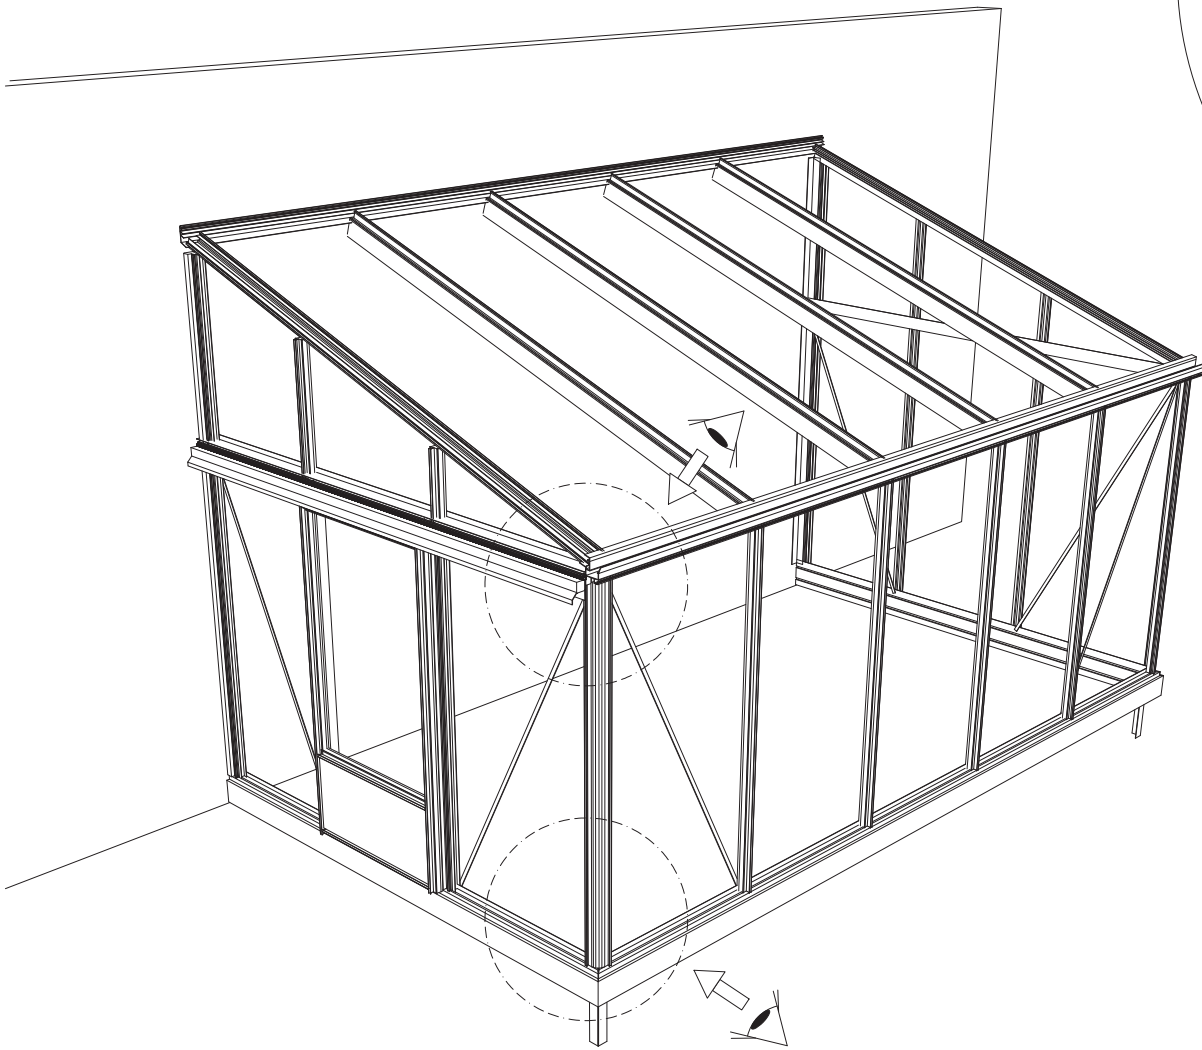

# Tropic-Muurserre 2,33 & 3,10

euro-serre

- Attention! Check inside the foundation for more profiles .
- Achtung! Prüfen sie das fundament für weitere profile .
- Opgelet! Kijk in de fundering voor andere profielen .
- Attention! Regarde à l'intérieur du fondation pour plussiers profils .
- Observera att en del profiler ligger i sockelprofilen !!

Glass Dimensions Nv Euro-serre			Tropic Muurserre				2,33m	GlassH: 1650	RidgeH: 2335			11°	
Glass Size L + R 725mm			Sides		Size Lenght x Wide			Roof	Size Lenght x Wide				
Single door of 0,84m			1640 x 980	1640 x 725	1640 x 550	1280 x 735	2325 x 980	1495 x 980	815 x 980	m <sup>2</sup>	m <sup>2</sup>		
Tropic Muurserre	2,33m	x 3,11m	3	4	1	1	2	1	1	11,4	6,8		
Tropic Muurserre	2,33m	x 4,10m	4	4	1	1	2	2	2	13,0	9,1		
Tropic Muurserre	2,33m	x 5,09m	5	4	1	1	3	2	2	14,6	11,4		
Tropic Muurserre	2,33m	x 6,08m	6	4	1	1	3	3	3	16,2	13,6		
Tropic Muurserre	2,33m	x 7,07m	7	4	1	1	4	3	3	17,8	15,9		
Tropic Muurserre	2,33m	x 8,06m	8	4	1	1	4	4	4	19,5	18,2		
Tropic Muurserre	2,33m	x 9,05m	9	4	1	1	5	4	4	21,1	20,4		
Tropic Muurserre	2,33m	x 10,04m	10	4	1	1	5	5	5	22,7	22,7		
Tropic Muurserre	2,33m	x 11,03m	11	4	1	1	6	5	5	24,3	25,0		
Points									<u>1 x L + 1 x R</u>			1,40 m <sup>2</sup>	
<u>1 x L + 1 x R</u>			<u>1 x L + 1 x R</u>			<u>1 x L + 1 x R</u>							