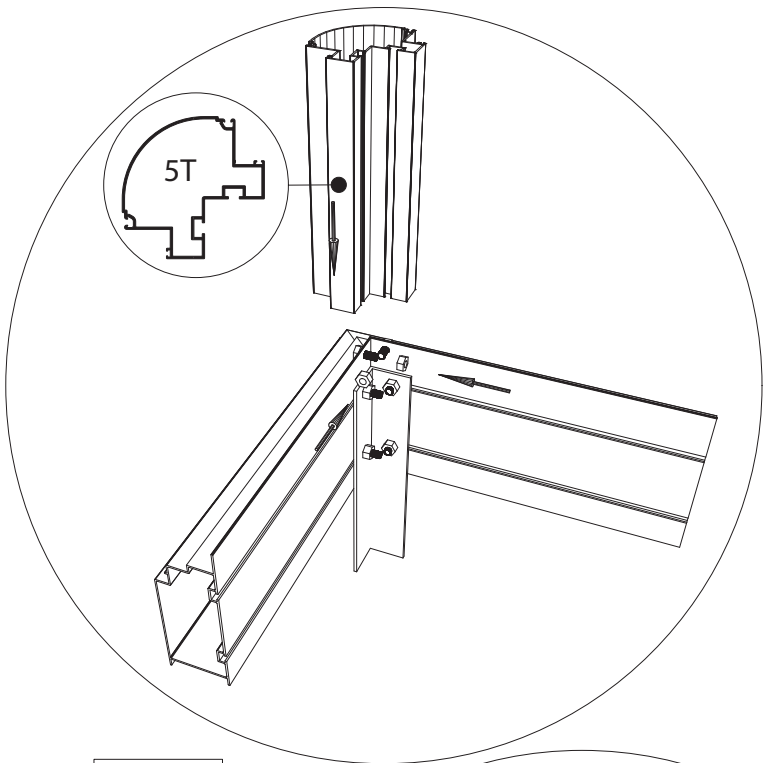

# Tropic-Muurserre 2,33 & 3,10

euro-serre

- Attention! Check inside the foundation for more profiles .
- Achtung! Prüfen sie das fundament für weitere profile .
- Opgelet! Kijk in de fundering voor andere profielen .
- Attention! Regarde à l'intérieur du fondation pour plussiers profils .
- Observera att en del profiler ligger i sockelprofilen !!

Glass Dimensions Nv Euro-serre			Tropic Muurserre				2,33m	GlassH: 1650	RidgeH: 2335			11°	
Glass Size L + R 725mm			Sides		Size Lenght x Wide			Roof	Size Lenght x Wide				
Single door of 0,84m			1640 x 980	1640 x 725	1640 x 550	1280 x 735	2325 x 980	1495 x 980	815 x 980	m <sup>2</sup>	m <sup>2</sup>		
Tropic Muurserre	2,33m	x 3,11m	3	4	1	1	2	1	1	11,4	6,8		
Tropic Muurserre	2,33m	x 4,10m	4	4	1	1	2	2	2	13,0	9,1		
Tropic Muurserre	2,33m	x 5,09m	5	4	1	1	3	2	2	14,6	11,4		
Tropic Muurserre	2,33m	x 6,08m	6	4	1	1	3	3	3	16,2	13,6		
Tropic Muurserre	2,33m	x 7,07m	7	4	1	1	4	3	3	17,8	15,9		
Tropic Muurserre	2,33m	x 8,06m	8	4	1	1	4	4	4	19,5	18,2		
Tropic Muurserre	2,33m	x 9,05m	9	4	1	1	5	4	4	21,1	20,4		
Tropic Muurserre	2,33m	x 10,04m	10	4	1	1	5	5	5	22,7	22,7		
Tropic Muurserre	2,33m	x 11,03m	11	4	1	1	6	5	5	24,3	25,0		
Points									<u>1 x L + 1 x R</u>			1,40 m <sup>2</sup>	
<u>1 x L + 1 x R</u>			<u>1 x L + 1 x R</u>			<u>1 x L + 1 x R</u>							