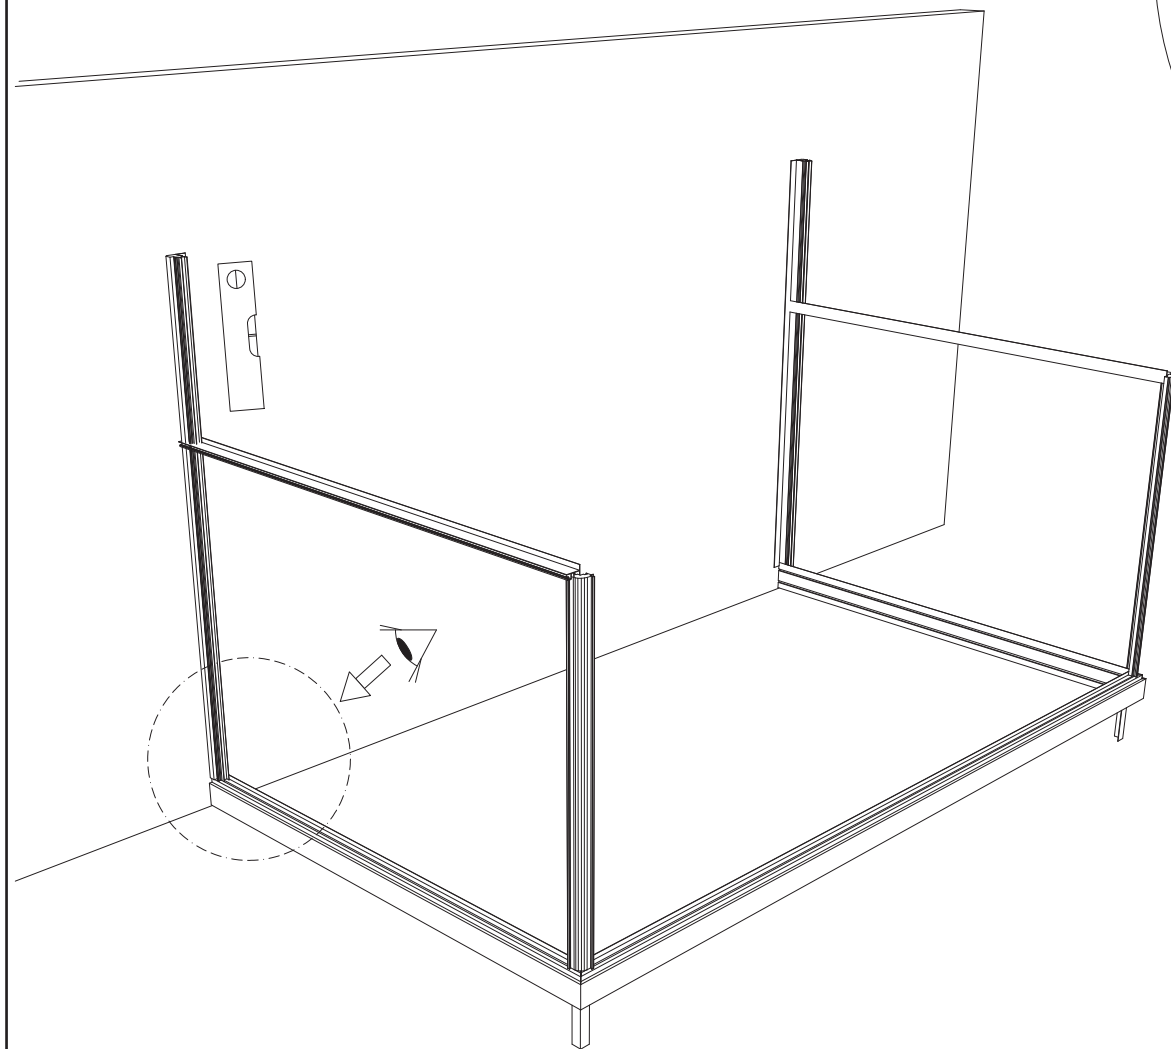

# Tropic-Muurserre 2,33 & 3,10

euro-serre

- Attention! Check inside the foundation for more profiles .
- Achtung! Prüfen sie das fundament für weitere profile .
- Opgelet! Kijk in de fundering voor andere profielen .
- Attention! Regarde à l'intérieur du fondation pour plussiers profils .
- Observera att en del profiler ligger i sockelprofilen !!

Glass Dimensions Nv Euro-serre			Tropic Muurserre				2,33m	GlassH: 1650	RidgeH: 2335			11°	
Glass Size L + R 725mm			Sides		Size Lenght x Wide			Roof	Size Lenght x Wide				
Single door of 0,84m			1640 x 980	1640 x 725	1640 x 550	1280 x 735	2325 x 980	1495 x 980	815 x 980	m <sup>2</sup>	m <sup>2</sup>		
Tropic Muurserre	2,33m	x 3,11m	3	4	1	1	2	1	1	11,4	6,8		
Tropic Muurserre	2,33m	x 4,10m	4	4	1	1	2	2	2	13,0	9,1		
Tropic Muurserre	2,33m	x 5,09m	5	4	1	1	3	2	2	14,6	11,4		
Tropic Muurserre	2,33m	x 6,08m	6	4	1	1	3	3	3	16,2	13,6		
Tropic Muurserre	2,33m	x 7,07m	7	4	1	1	4	3	3	17,8	15,9		
Tropic Muurserre	2,33m	x 8,06m	8	4	1	1	4	4	4	19,5	18,2		
Tropic Muurserre	2,33m	x 9,05m	9	4	1	1	5	4	4	21,1	20,4		
Tropic Muurserre	2,33m	x 10,04m	10	4	1	1	5	5	5	22,7	22,7		
Tropic Muurserre	2,33m	x 11,03m	11	4	1	1	6	5	5	24,3	25,0		
Points									<u>1 x L + 1 x R</u>			1,40 m <sup>2</sup>	
<u>1 x L + 1 x R</u>			<u>1 x L + 1 x R</u>			<u>1 x L + 1 x R</u>							