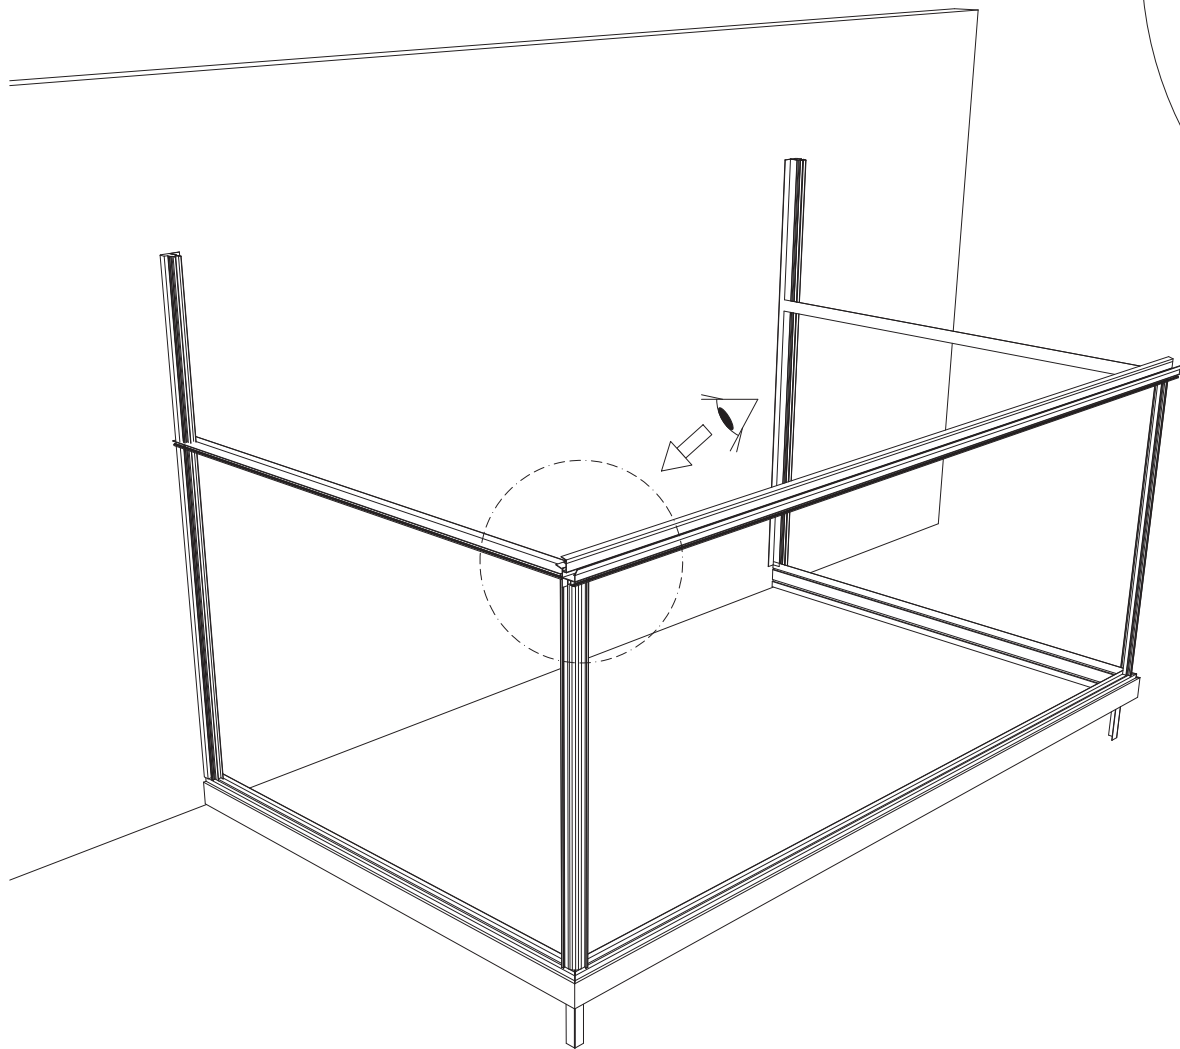

# Tropic-Muurserre 2,33 & 3,10

euro-serre

- Attention! Check inside the foundation for more profiles .
- Achtung! Prüfen sie das fundament für weitere profile .
- Opgelet! Kijk in de fundering voor andere profielen .
- Attention! Regarde à l'intérieur du fondation pour plussiers profils .
- Observera att en del profiler ligger i sockelprofilen !!

Glass Dimensions Nv Euro-serre			Tropic Muurserre				2,33m	GlassH: 1650	RidgeH: 2335			11°	
Glass Size L + R 725mm			Sides		Size Lenght x Wide			Roof	Size Lenght x Wide				
Single door of 0,84m			1640 x 980	1640 x 725	1640 x 550	1280 x 735	2325 x 980	1495 x 980	815 x 980	m <sup>2</sup>	m <sup>2</sup>		
Tropic Muurserre	2,33m	x 3,11m	3	4	1	1	2	1	1	11,4	6,8		
Tropic Muurserre	2,33m	x 4,10m	4	4	1	1	2	2	2	13,0	9,1		
Tropic Muurserre	2,33m	x 5,09m	5	4	1	1	3	2	2	14,6	11,4		
Tropic Muurserre	2,33m	x 6,08m	6	4	1	1	3	3	3	16,2	13,6		
Tropic Muurserre	2,33m	x 7,07m	7	4	1	1	4	3	3	17,8	15,9		
Tropic Muurserre	2,33m	x 8,06m	8	4	1	1	4	4	4	19,5	18,2		
Tropic Muurserre	2,33m	x 9,05m	9	4	1	1	5	4	4	21,1	20,4		
Tropic Muurserre	2,33m	x 10,04m	10	4	1	1	5	5	5	22,7	22,7		
Tropic Muurserre	2,33m	x 11,03m	11	4	1	1	6	5	5	24,3	25,0		
Points									<u>1 x L + 1 x R</u>			1,40 m <sup>2</sup>	
<u>1 x L + 1 x R</u>			<u>1 x L + 1 x R</u>			<u>1 x L + 1 x R</u>							