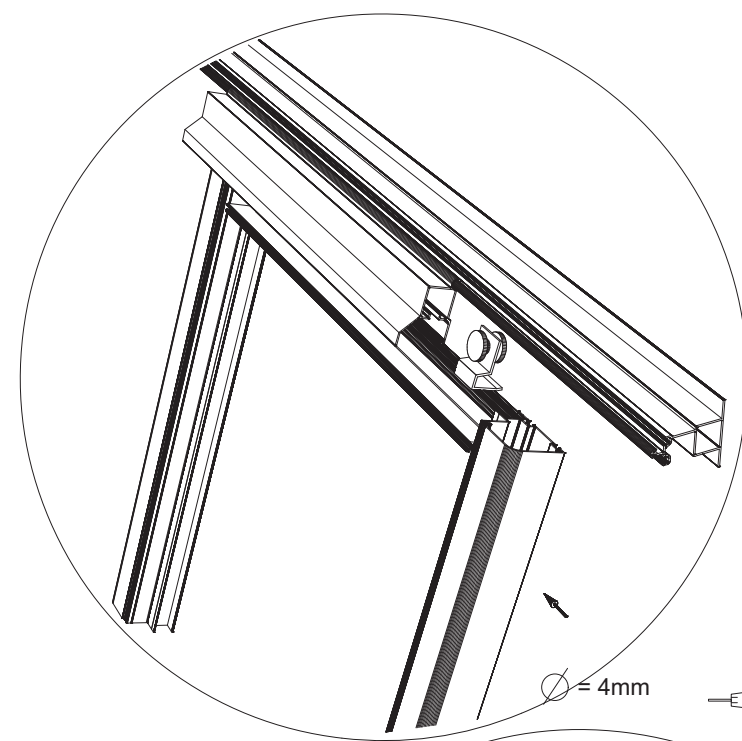

Glass Dimensions Nv Euro-serre			Tropic Muurserre				2,33m	GlassH: 1650	RidgeH: 2335			11°	
Glass Size L + R 725mm			Sides		Size Lenght x Wide			Roof	Size Lenght x Wide				
Single door of 0,84m			1640 x 980	1640 x 725	1640 x 550	1280 x 735	2325 x 980	1495 x 980	815 x 980	m <sup>2</sup>	m <sup>2</sup>		
Tropic Muurserre	2,33m	x 3,11m	3	4	1	1	2	1	1	11,4	6,8		
Tropic Muurserre	2,33m	x 4,10m	4	4	1	1	2	2	2	13,0	9,1		
Tropic Muurserre	2,33m	x 5,09m	5	4	1	1	3	2	2	14,6	11,4		
Tropic Muurserre	2,33m	x 6,08m	6	4	1	1	3	3	3	16,2	13,6		
Tropic Muurserre	2,33m	x 7,07m	7	4	1	1	4	3	3	17,8	15,9		
Tropic Muurserre	2,33m	x 8,06m	8	4	1	1	4	4	4	19,5	18,2		
Tropic Muurserre	2,33m	x 9,05m	9	4	1	1	5	4	4	21,1	20,4		
Tropic Muurserre	2,33m	x 10,04m	10	4	1	1	5	5	5	22,7	22,7		
Tropic Muurserre	2,33m	x 11,03m	11	4	1	1	6	5	5	24,3	25,0		
Points									<u>1 x L + 1 x R</u>			1,40 m <sup>2</sup>	
<u>1 x L + 1 x R</u>			<u>1 x L + 1 x R</u>			<u>1 x L + 1 x R</u>							

Glass Dimensions Nv Euro-serre			Tropic Muurserre				2,33m	GlassH: 1850	RidgeH: 2535			11°	
Glass Size L + R 725mm			Sides		Size Lenght x Wide			Roof	Size Lenght x Wide				
Single door of 0,84m			1840 x 980	1840 x 725	1840 x 550	1480 x 735	2325 x 980	1495 x 980	815 x 980	m <sup>2</sup>	m <sup>2</sup>		
Tropic Muurserre	2,33m	x 3,11m	3	4	1	1	2	1	1	12,8	6,8		
Tropic Muurserre	2,33m	x 4,10m	4	4	1	1	2	2	2	14,6	9,1		
Tropic Muurserre	2,33m	x 5,09m	5	4	1	1	3	2	2	16,5	11,4		
Tropic Muurserre	2,33m	x 6,08m	6	4	1	1	3	3	3	18,3	13,6		
Tropic Muurserre	2,33m	x 7,07m	7	4	1	1	4	3	3	20,1	15,9		
Tropic Muurserre	2,33m	x 8,06m	8	4	1	1	4	4	4	21,9	18,2		
Tropic Muurserre	2,33m	x 9,05m	9	4	1	1	5	4	4	23,7	20,4		
Tropic Muurserre	2,33m	x 10,04m	10	4	1	1	5	5	5	25,5	22,7		
Tropic Muurserre	2,33m	x 11,03m	11	4	1	1	6	5	5	27,3	25,0		
Points									<u>1 x L + 1 x R</u>			1,40 m <sup>2</sup>	
<u>1 x L + 1 x R</u>			<u>1 x L + 1 x R</u>			<u>1 x L + 1 x R</u>							