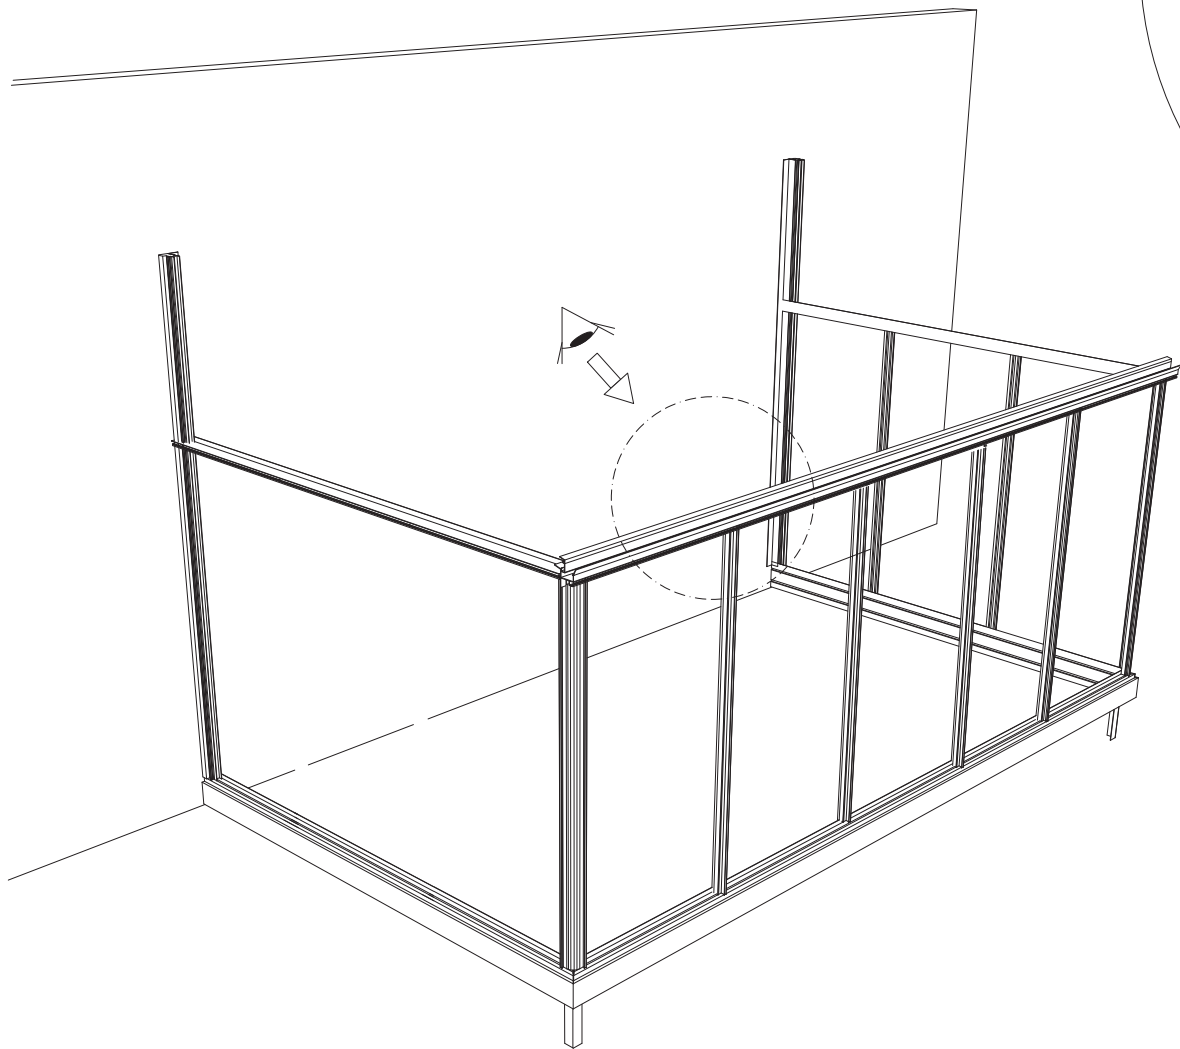

# Tropic-Muurserre 2,33 & 3,10

euro-serre

- Attention! Check inside the foundation for more profiles .
- Achtung! Prüfen sie das fundament für weitere profile .
- Opgelet! Kijk in de fundering voor andere profielen .
- Attention! Regarde à l'intérieur du fondation pour plussiers profils .
- Observera att en del profiler ligger i sockelprofilen !!

Glass Dimensions Nv Euro-serre			Tropic Muurserre				2,33m	GlassH: 1650	RidgeH: 2335			11°	
Glass Size L + R 725mm			Sides		Size Lenght x Wide			Roof	Size Lenght x Wide				
Single door of 0,84m			1640 x 980	1640 x 725	1640 x 550	1280 x 735	2325 x 980	1495 x 980	815 x 980	m <sup>2</sup>	m <sup>2</sup>		
Tropic Muurserre	2,33m	x 3,11m	3	4	1	1	2	1	1	11,4	6,8		
Tropic Muurserre	2,33m	x 4,10m	4	4	1	1	2	2	2	13,0	9,1		
Tropic Muurserre	2,33m	x 5,09m	5	4	1	1	3	2	2	14,6	11,4		
Tropic Muurserre	2,33m	x 6,08m	6	4	1	1	3	3	3	16,2	13,6		
Tropic Muurserre	2,33m	x 7,07m	7	4	1	1	4	3	3	17,8	15,9		
Tropic Muurserre	2,33m	x 8,06m	8	4	1	1	4	4	4	19,5	18,2		
Tropic Muurserre	2,33m	x 9,05m	9	4	1	1	5	4	4	21,1	20,4		
Tropic Muurserre	2,33m	x 10,04m	10	4	1	1	5	5	5	22,7	22,7		
Tropic Muurserre	2,33m	x 11,03m	11	4	1	1	6	5	5	24,3	25,0		
Points									<u>1 x L + 1 x R</u>			1,40 m <sup>2</sup>	
<u>1 x L + 1 x R</u>			<u>1 x L + 1 x R</u>			<u>1 x L + 1 x R</u>							