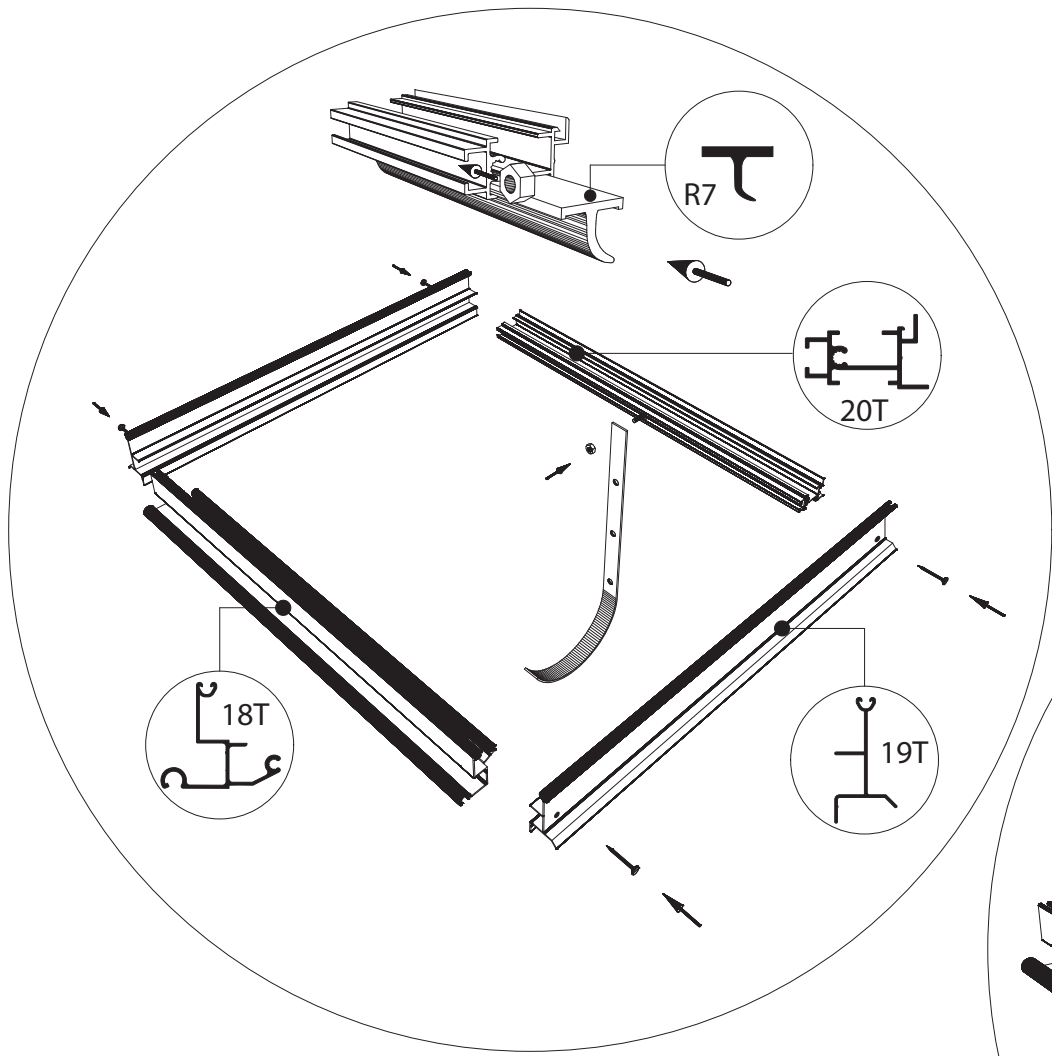

Glass Dimensions Nv Euro-serre			Tropic Muurserre				2,33m	GlassH: 1650	RidgeH: 2335			11°	
Glass Size L + R 725mm			Sides		Size Lenght x Wide			Roof	Size Lenght x Wide				
Single door of 0,84m			1640 x 980	1640 x 725	1640 x 550	1280 x 735	2325 x 980	1495 x 980	815 x 980	m <sup>2</sup>	m <sup>2</sup>		
Tropic Muurserre	2,33m	x 3,11m	3	4	1	1	2	1	1	11,4	6,8		
Tropic Muurserre	2,33m	x 4,10m	4	4	1	1	2	2	2	13,0	9,1		
Tropic Muurserre	2,33m	x 5,09m	5	4	1	1	3	2	2	14,6	11,4		
Tropic Muurserre	2,33m	x 6,08m	6	4	1	1	3	3	3	16,2	13,6		
Tropic Muurserre	2,33m	x 7,07m	7	4	1	1	4	3	3	17,8	15,9		
Tropic Muurserre	2,33m	x 8,06m	8	4	1	1	4	4	4	19,5	18,2		
Tropic Muurserre	2,33m	x 9,05m	9	4	1	1	5	4	4	21,1	20,4		
Tropic Muurserre	2,33m	x 10,04m	10	4	1	1	5	5	5	22,7	22,7		
Tropic Muurserre	2,33m	x 11,03m	11	4	1	1	6	5	5	24,3	25,0		
Points									<u>1 x L + 1 x R</u>			1,40 m <sup>2</sup>	
<u>1 x L + 1 x R</u>			<u>1 x L + 1 x R</u>			<u>1 x L + 1 x R</u>							

Glass Dimensions Nv Euro-serre			Tropic Muurserre			3,09m	GlassH: 1850	RidgeH: 3404	25°			
Glass Size 980mm			Sides		Size Lenght x Wide		Roof	Size Lenght x Wide				
Single door of 1,00m			1840 x 980	1840 x 955	1480 x 845		3325 x 980	2495 x 980	815 x 980	m²	m²	
Tropic Muurserre	3,09m	x 3,11m	7	1	1		1	2	2	15,6	9,7	
Tropic Muurserre	3,09m	x 4,10m	8	1	1		2	2	2	17,4	13,0	
Tropic Muurserre	3,09m	x 5,09m	9	1	1		2	3	3	19,2	16,2	
Tropic Muurserre	3,09m	x 6,08m	10	1	1		3	3	3	21,0	19,5	
Tropic Muurserre	3,09m	x 7,07m	11	1	1		4	3	3	22,8	22,8	
Tropic Muurserre	3,09m	x 8,06m	12	1	1		4	4	4	24,6	26,0	
Tropic Muurserre	3,09m	x 9,05m	13	1	1		5	4	4	26,4	29,3	
Tropic Muurserre	3,09m	x 10,04m	14	1	1		5	5	5	28,3	32,5	
Tropic Muurserre	3,09m	x 11,03m	15	1	1		6	5	5	30,1	35,8	
Points									<u>1xL + 1xR</u>		5,29 m²	
<u>1xL + 1xR</u>			<u>1xL + 1xR</u>			<u>1xL + 1xR</u>						
10			458	460			898	900			1338	
995			980			980						