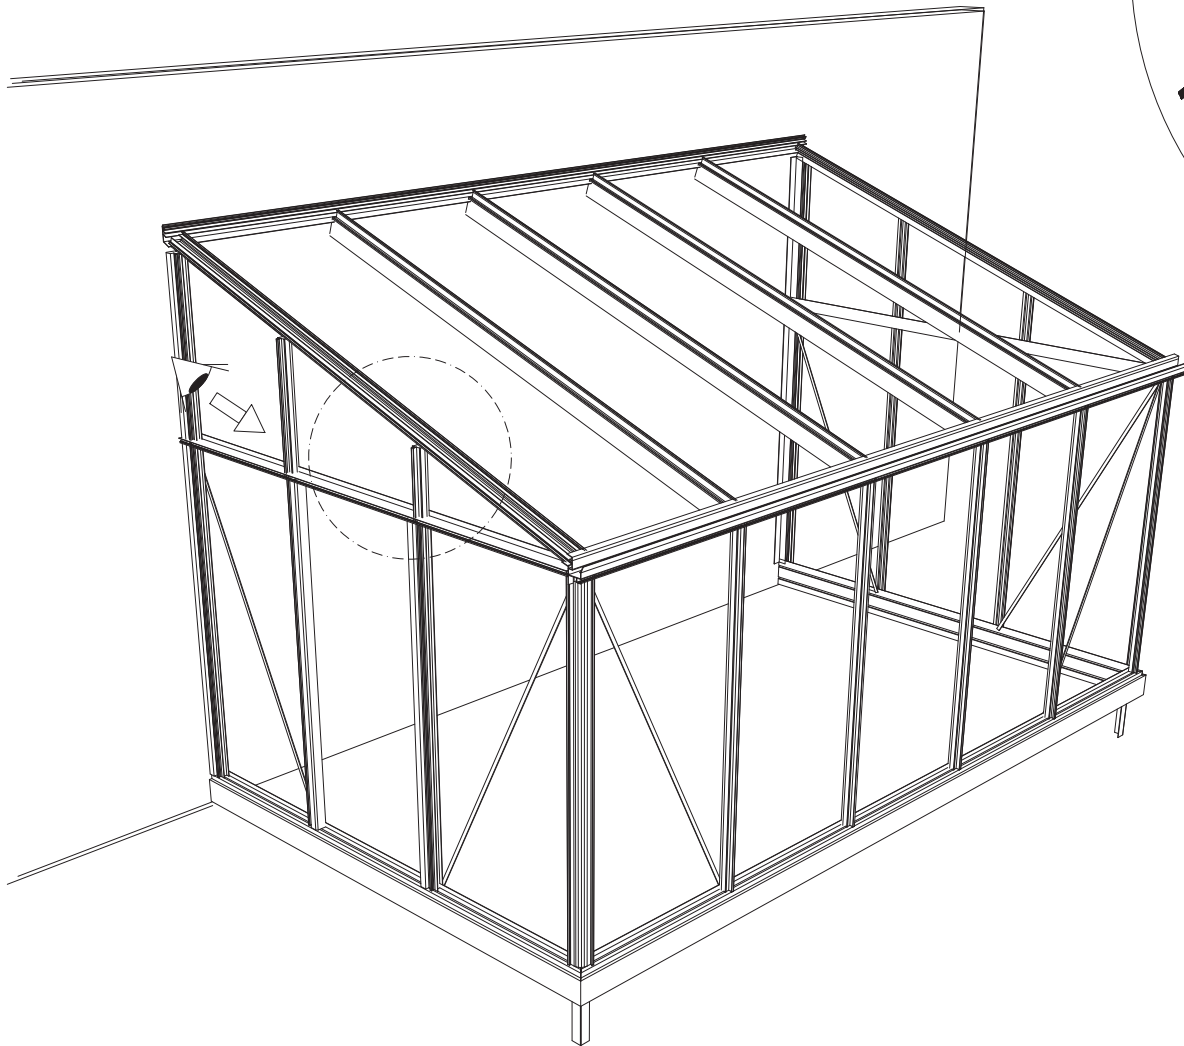

# Tropic-Muurserre 2,33 & 3,10

euro-serre

- Attention! Check inside the foundation for more profiles .
- Achtung! Prüfen sie das fundament für weitere profile .
- Opgelet! Kijk in de fundering voor andere profielen .
- Attention! Regarde à l'intérieur du fondation pour plussiers profils .
- Observera att en del profiler ligger i sockelprofilen !!

Glass Dimensions Nv Euro-serre			Tropic Muurserre				2,33m	GlassH: 1650	RidgeH: 2335			11°	
Glass Size L + R 725mm			Sides		Size Lenght x Wide			Roof	Size Lenght x Wide				
Single door of 0,84m			1640 x 980	1640 x 725	1640 x 550	1280 x 735	2325 x 980	1495 x 980	815 x 980	m <sup>2</sup>	m <sup>2</sup>		
Tropic Muurserre	2,33m	x 3,11m	3	4	1	1	2	1	1	11,4	6,8		
Tropic Muurserre	2,33m	x 4,10m	4	4	1	1	2	2	2	13,0	9,1		
Tropic Muurserre	2,33m	x 5,09m	5	4	1	1	3	2	2	14,6	11,4		
Tropic Muurserre	2,33m	x 6,08m	6	4	1	1	3	3	3	16,2	13,6		
Tropic Muurserre	2,33m	x 7,07m	7	4	1	1	4	3	3	17,8	15,9		
Tropic Muurserre	2,33m	x 8,06m	8	4	1	1	4	4	4	19,5	18,2		
Tropic Muurserre	2,33m	x 9,05m	9	4	1	1	5	4	4	21,1	20,4		
Tropic Muurserre	2,33m	x 10,04m	10	4	1	1	5	5	5	22,7	22,7		
Tropic Muurserre	2,33m	x 11,03m	11	4	1	1	6	5	5	24,3	25,0		
Points									<u>1 x L + 1 x R</u>			1,40 m <sup>2</sup>	
<u>1 x L + 1 x R</u>			<u>1 x L + 1 x R</u>			<u>1 x L + 1 x R</u>							