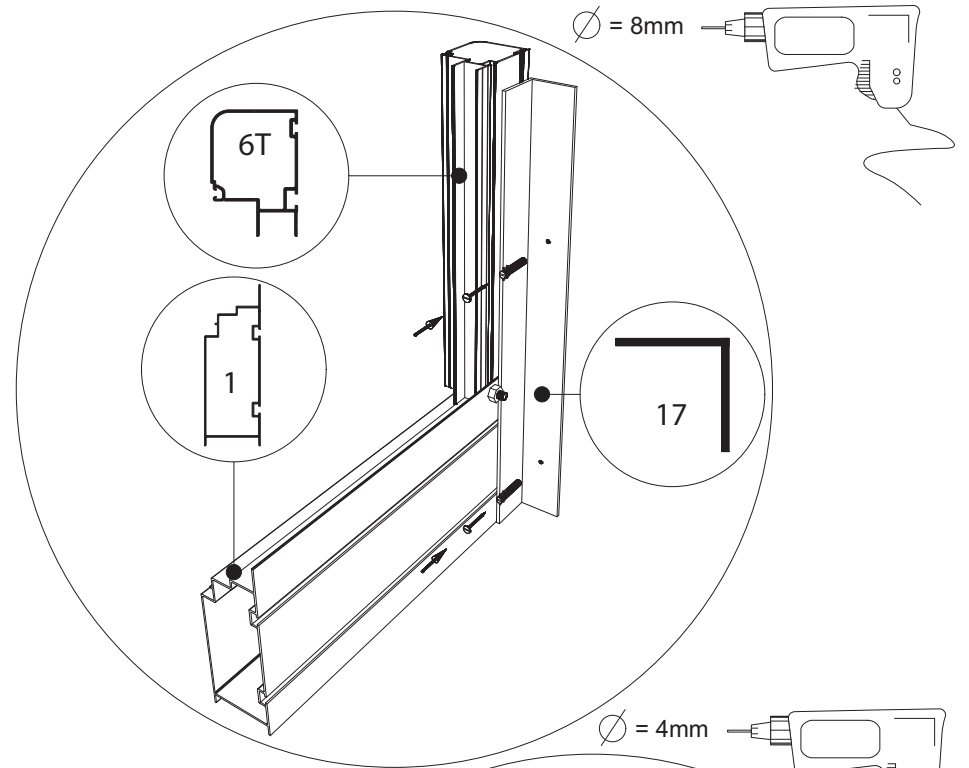

Glass Dimensions Nv Euro-serre			Tropic Muurserre				2,33m	GlassH: 1650	RidgeH: 2335			11°	
Glass Size L + R 725mm			Sides		Size Lenght x Wide			Roof	Size Lenght x Wide				
Single door of 0,84m			1640 x 980	1640 x 725	1640 x 550	1280 x 735	2325 x 980	1495 x 980	815 x 980	m <sup>2</sup>	m <sup>2</sup>		
Tropic Muurserre	2,33m	x 3,11m	3	4	1	1	2	1	1	11,4	6,8		
Tropic Muurserre	2,33m	x 4,10m	4	4	1	1	2	2	2	13,0	9,1		
Tropic Muurserre	2,33m	x 5,09m	5	4	1	1	3	2	2	14,6	11,4		
Tropic Muurserre	2,33m	x 6,08m	6	4	1	1	3	3	3	16,2	13,6		
Tropic Muurserre	2,33m	x 7,07m	7	4	1	1	4	3	3	17,8	15,9		
Tropic Muurserre	2,33m	x 8,06m	8	4	1	1	4	4	4	19,5	18,2		
Tropic Muurserre	2,33m	x 9,05m	9	4	1	1	5	4	4	21,1	20,4		
Tropic Muurserre	2,33m	x 10,04m	10	4	1	1	5	5	5	22,7	22,7		
Tropic Muurserre	2,33m	x 11,03m	11	4	1	1	6	5	5	24,3	25,0		
Points									<u>1 x L + 1 x R</u>			1,40 m <sup>2</sup>	
<u>1 x L + 1 x R</u>			<u>1 x L + 1 x R</u>			<u>1 x L + 1 x R</u>							

Glass Dimensions Nv Euro-serre			Tropic Muurserre			3,09m	GlassH: 1850	RidgeH: 3404	25°			
Glass Size 980mm			Sides		Size Lenght x Wide		Roof	Size Lenght x Wide				
Single door of 1,00m			1840 x 980	1840 x 955	1480 x 845		3325 x 980	2495 x 980	815 x 980	m²	m²	
Tropic Muurserre	3,09m	x 3,11m	7	1	1		1	2	2	15,6	9,7	
Tropic Muurserre	3,09m	x 4,10m	8	1	1		2	2	2	17,4	13,0	
Tropic Muurserre	3,09m	x 5,09m	9	1	1		2	3	3	19,2	16,2	
Tropic Muurserre	3,09m	x 6,08m	10	1	1		3	3	3	21,0	19,5	
Tropic Muurserre	3,09m	x 7,07m	11	1	1		4	3	3	22,8	22,8	
Tropic Muurserre	3,09m	x 8,06m	12	1	1		4	4	4	24,6	26,0	
Tropic Muurserre	3,09m	x 9,05m	13	1	1		5	4	4	26,4	29,3	
Tropic Muurserre	3,09m	x 10,04m	14	1	1		5	5	5	28,3	32,5	
Tropic Muurserre	3,09m	x 11,03m	15	1	1		6	5	5	30,1	35,8	
Points									<u>1xL + 1xR</u>		5,29 m²	
<u>1xL + 1xR</u>			<u>1xL + 1xR</u>			<u>1xL + 1xR</u>						
10			458	460			898	900			1338	
995			980			980						