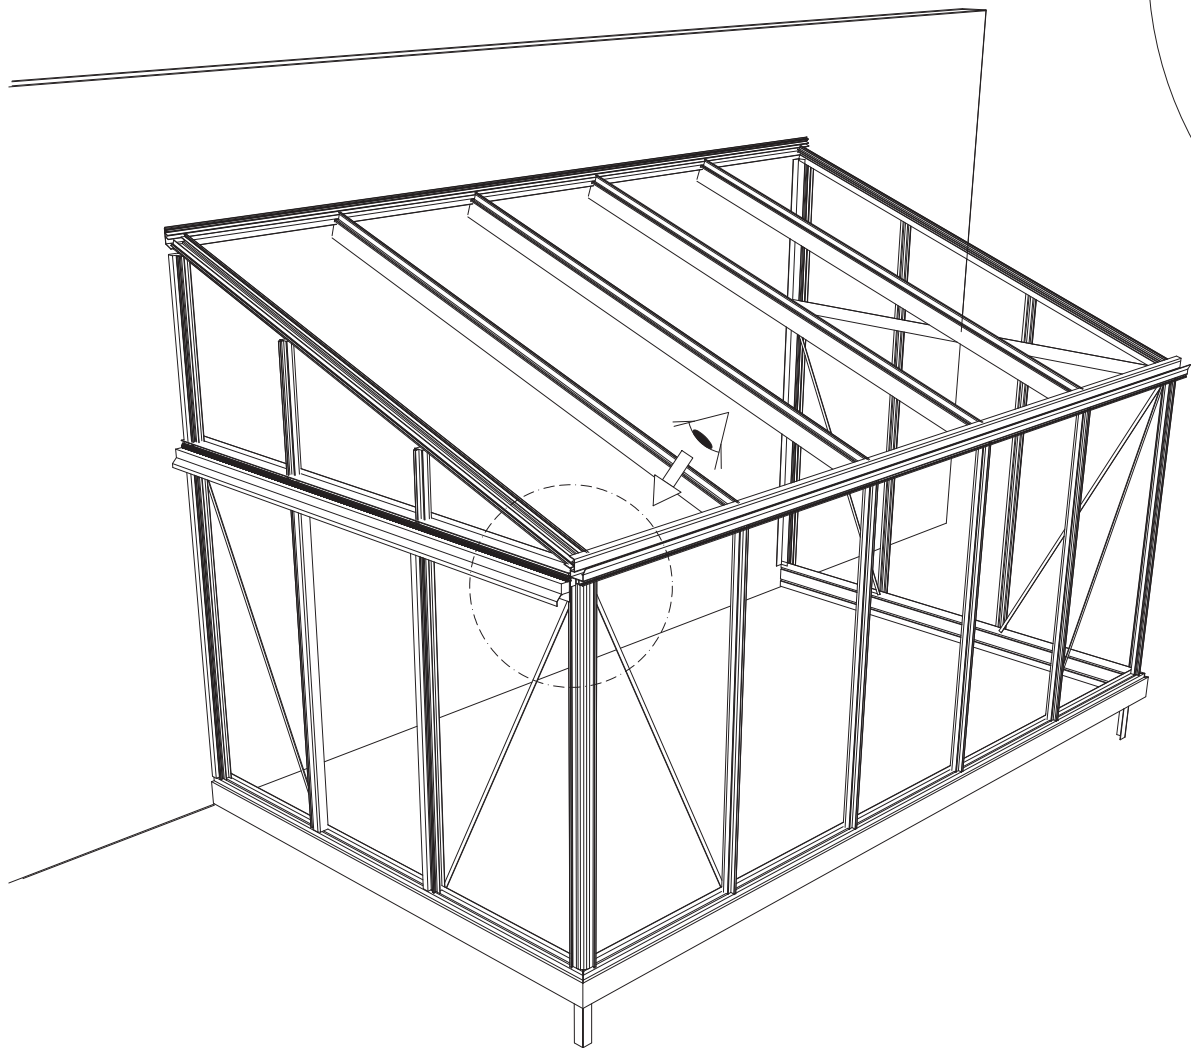

# Tropic-Muurserre 2,33 & 3,10

euro-serre

- Attention! Check inside the foundation for more profiles .
- Achtung! Prüfen sie das fundament für weitere profile .
- Opgelet! Kijk in de fundering voor andere profielen .
- Attention! Regarde à l'intérieur du fondation pour plussiers profils .
- Observera att en del profiler ligger i sockelprofilen !!

Glass Dimensions Nv Euro-serre			Tropic Muurserre				2,33m	GlassH: 1650	RidgeH: 2335			11°	
Glass Size L + R 725mm			Sides		Size Lenght x Wide			Roof	Size Lenght x Wide				
Single door of 0,84m			1640 x 980	1640 x 725	1640 x 550	1280 x 735	2325 x 980	1495 x 980	815 x 980	m <sup>2</sup>	m <sup>2</sup>		
Tropic Muurserre	2,33m	x 3,11m	3	4	1	1	2	1	1	11,4	6,8		
Tropic Muurserre	2,33m	x 4,10m	4	4	1	1	2	2	2	13,0	9,1		
Tropic Muurserre	2,33m	x 5,09m	5	4	1	1	3	2	2	14,6	11,4		
Tropic Muurserre	2,33m	x 6,08m	6	4	1	1	3	3	3	16,2	13,6		
Tropic Muurserre	2,33m	x 7,07m	7	4	1	1	4	3	3	17,8	15,9		
Tropic Muurserre	2,33m	x 8,06m	8	4	1	1	4	4	4	19,5	18,2		
Tropic Muurserre	2,33m	x 9,05m	9	4	1	1	5	4	4	21,1	20,4		
Tropic Muurserre	2,33m	x 10,04m	10	4	1	1	5	5	5	22,7	22,7		
Tropic Muurserre	2,33m	x 11,03m	11	4	1	1	6	5	5	24,3	25,0		
Points									<u>1 x L + 1 x R</u>			1,40 m <sup>2</sup>	
<u>1 x L + 1 x R</u>			<u>1 x L + 1 x R</u>			<u>1 x L + 1 x R</u>							