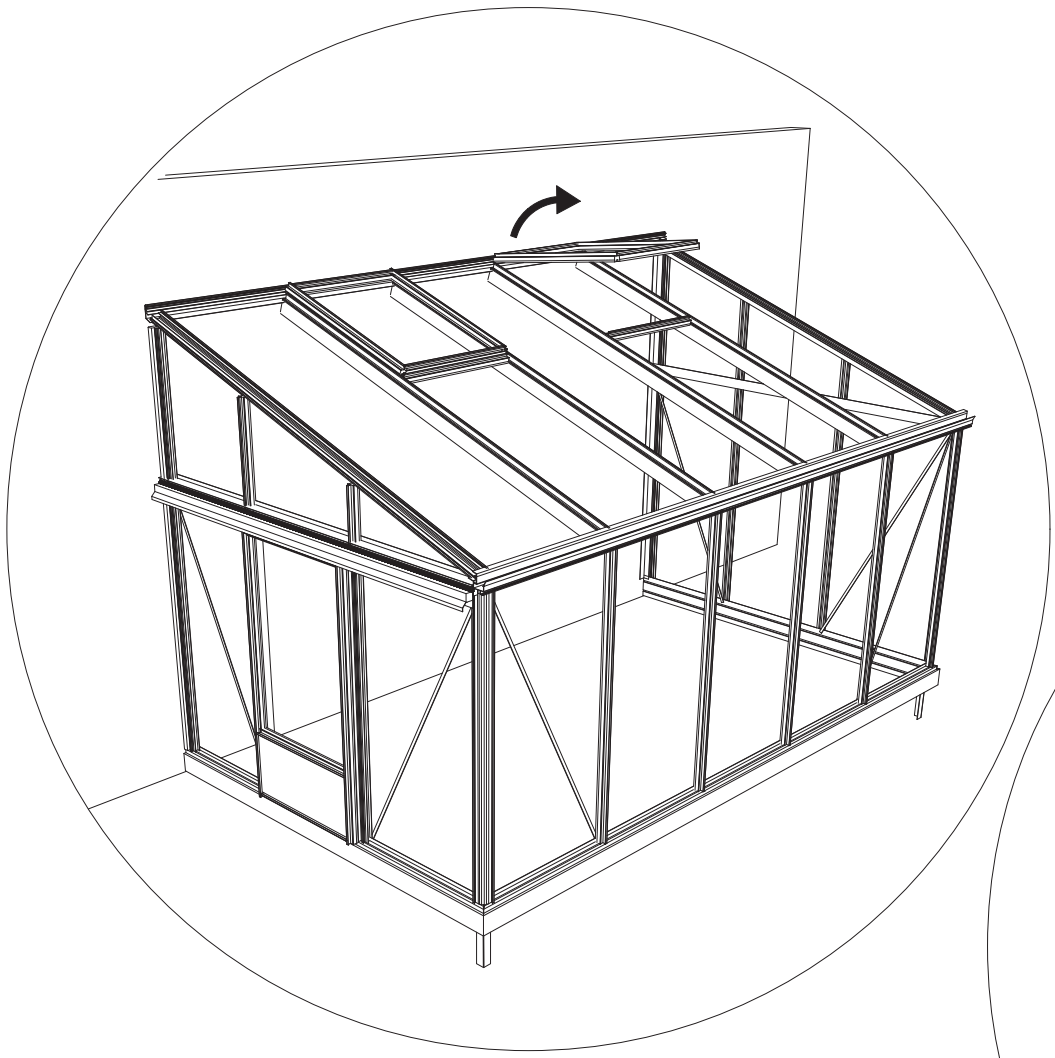

# Tropic-Muurserre 2,33 & 3,10

euro-serre

- Attention! Check inside the foundation for more profiles .
- Achtung! Prüfen sie das fundament für weitere profile .
- Opgelet! Kijk in de fundering voor andere profielen .
- Attention! Regarde à l'intérieur du fondation pour plussiers profils .
- Observera att en del profiler ligger i sockelprofilen !!

Glass Dimensions Nv Euro-serre			Tropic Muurserre				2,33m	GlassH: 1650	RidgeH: 2335			11°	
Glass Size L + R 725mm			Sides		Size Lenght x Wide			Roof	Size Lenght x Wide				
Single door of 0,84m			1640 x 980	1640 x 725	1640 x 550	1280 x 735	2325 x 980	1495 x 980	815 x 980	m <sup>2</sup>	m <sup>2</sup>		
Tropic Muurserre	2,33m	x 3,11m	3	4	1	1	2	1	1	11,4	6,8		
Tropic Muurserre	2,33m	x 4,10m	4	4	1	1	2	2	2	13,0	9,1		
Tropic Muurserre	2,33m	x 5,09m	5	4	1	1	3	2	2	14,6	11,4		
Tropic Muurserre	2,33m	x 6,08m	6	4	1	1	3	3	3	16,2	13,6		
Tropic Muurserre	2,33m	x 7,07m	7	4	1	1	4	3	3	17,8	15,9		
Tropic Muurserre	2,33m	x 8,06m	8	4	1	1	4	4	4	19,5	18,2		
Tropic Muurserre	2,33m	x 9,05m	9	4	1	1	5	4	4	21,1	20,4		
Tropic Muurserre	2,33m	x 10,04m	10	4	1	1	5	5	5	22,7	22,7		
Tropic Muurserre	2,33m	x 11,03m	11	4	1	1	6	5	5	24,3	25,0		
Points									<u>1 x L + 1 x R</u>			1,40 m <sup>2</sup>	
<u>1 x L + 1 x R</u>			<u>1 x L + 1 x R</u>			<u>1 x L + 1 x R</u>							