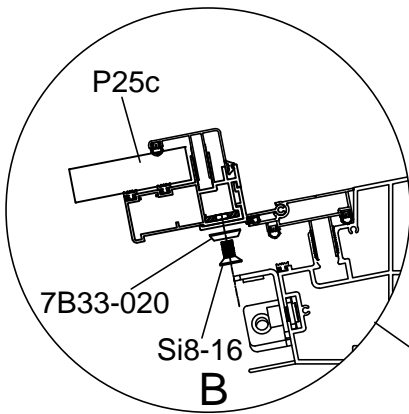

Front
Fransida
Forside
Franside
Etupuoli

26c/30