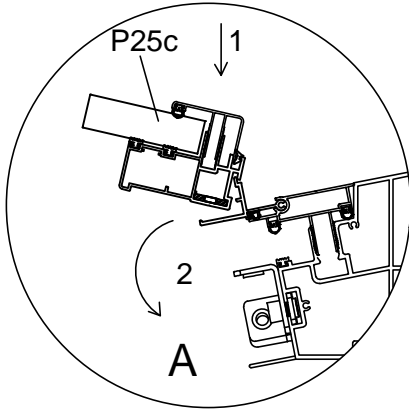

Part	NO.	QTY.				Length(MM)
		3681	3682	3683	3684	
	41X-P80E-A	1	1	2	2	1087
	41X-Y81E	2	2	4	4	887
	41X-Y82E	1	1	2	2	1087
	W02	4	4	8	8	22
	W04	4	4	8	8	PCS
	J12	3	3	6	6	PCS
	J09	12	12	24	24	PCS

Part	NO.	QTY.				Length(MM)
		3681	3682	3683	3684	
	41X-Y83E	2	2	4	4	887
	41X-Y84E	2	2	4	4	1076
	1032x831	1	1	2	2	1032

Tool  
 Verktøj  
 Værktøj  
 Verktøy  
 Työkalu

25b/30

Part	NO.	QTY.				Length(MM)
		3681	3682	3683	3684	
	7C26-022	4.5M	4.5M	9M	9M	

Part	NO.	QTY.				Length(MM)
		3681	3682	3683	3684	
	41X-P80E-B	1	1	2	2	1087
	T07	2	2	4	4	PCS

Part	Product	NO.	Length(MM)	QTY.	Code
	3681	41L-Y63-3A	3238	1	A010
	3682	41L-Y63-4A	4239		
	3683	41L-Y63-5A	5240		
	3684	41L-Y63-6A	6241		

26a/30

Part	NO.	QTY.				Length(MM)
		3681	3682	3683	3684	
	J01	4	5	6	7	PCS
	Z4.8-60	4	5	6	7	PCS

Part	NO.	QTY.				Length(MM)
		3681	3682	3683	3684	
⊕	Si8-16	3	3	6	6	PCS
⊙	7B33-020	3	3	6	6	PCS

Front  
Fransida  
Forside  
Franside  
Etupuoli

Front  
Fransida  
Forside  
Franside  
Etupuoli

26c/30

Part	NO.	QTY.	Length(MM)
	41X-Y60-A	1	3023
	41X-Y61-A	1	3023