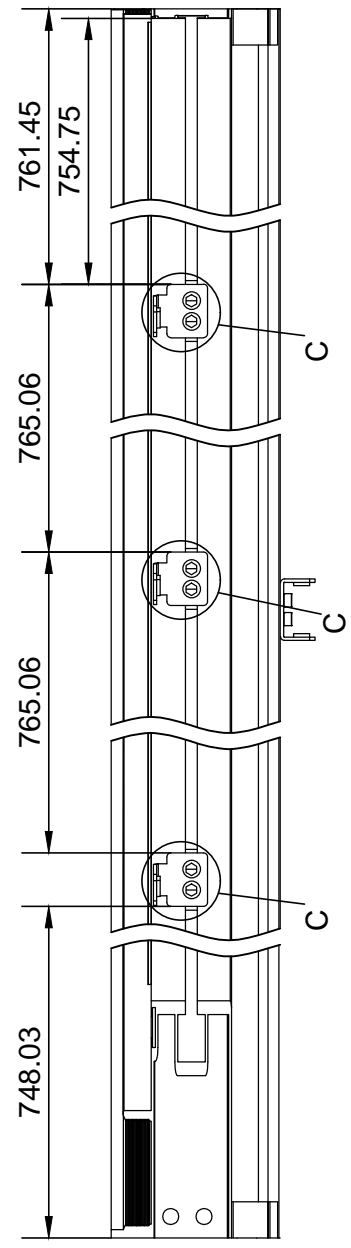

NO.	
1	M8-10
2	7B26-033
3	M8-8
4	7B33-004
5	7B33-032
6	M6-8
7	7B33-057

F9