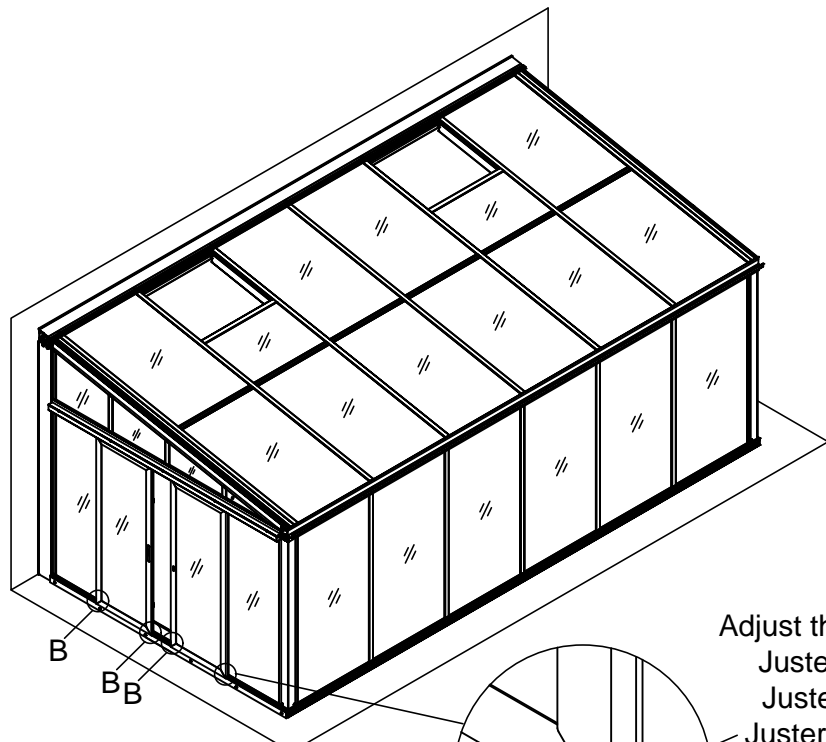

Adjust the height of the wheels
Justera höjden för hjulen
Juster højden af hjulene
Justere høyden for hjulene
Säädä alapyörien korkeus