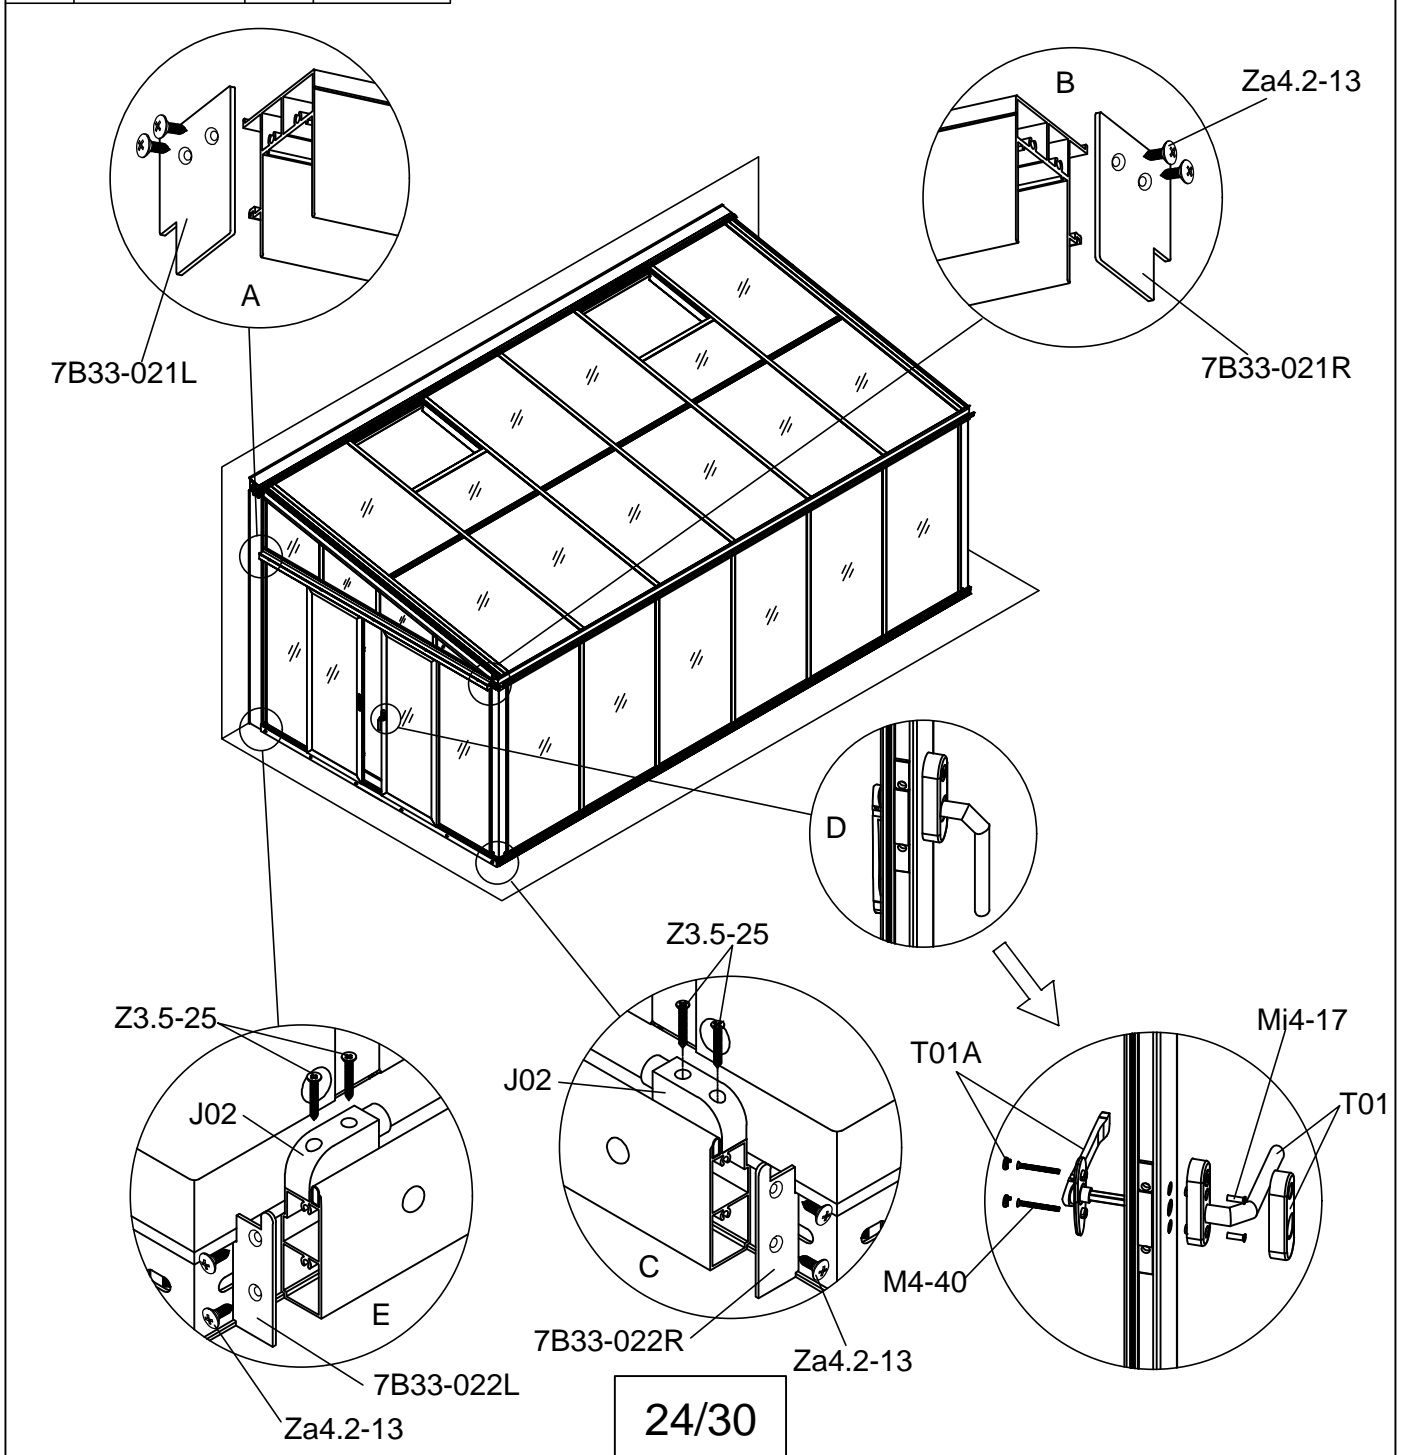

Part	NO.	QTY.	Length(MM)
	T01	1	PCS
	T01A	1	PCS
	J02	2	PCS
	7B33-021R	1	PCS
	7B33-021L	1	PCS
	7B33-022L	1	PCS
	7B33-022R	1	PCS
	M4-40	2	PCS
	Mi4-17	2	PCS
	Z3.5-25	4	PCS
	Za4.2-13	8	PCS