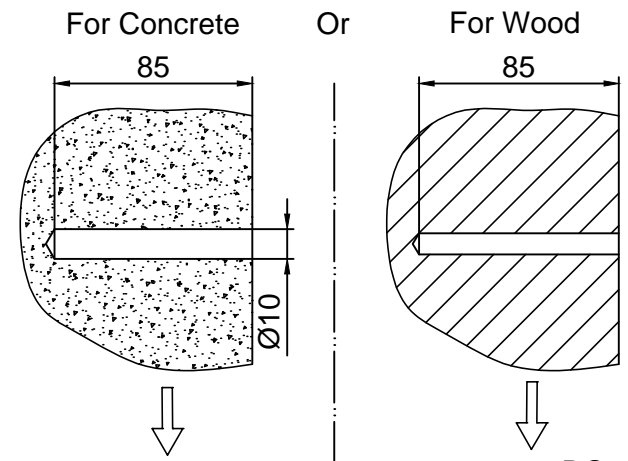

Part	NO.	QTY.				Length(MM)
		3681	3682	3683	3684	
	PSJ10-80	22	24	24	26	PCS
	DQ8-16	22	24	24	26	PCS
	SW8-80	22	24	24	26	PCS

Part	Product	NO.	Length (MM)	QTY.	Code
	3681	41L-Y26A-3	3238	1	A004
	3682	41L-Y26A-4	4239		
	3683	41L-Y26A-5	5240		
	3684	41L-Y26A-6	6241		
	3681	41L-Y26B-3	3003	1	A005
	3682	41L-Y26B-4	4004		
	3683	41L-Y26B-5	5005		
	3684	41L-Y26B-6	6006		

Part	NO.	QTY.	Length(MM)
	41L-Y25A-11	2	2668
	41L-Y25B-11	2	2620