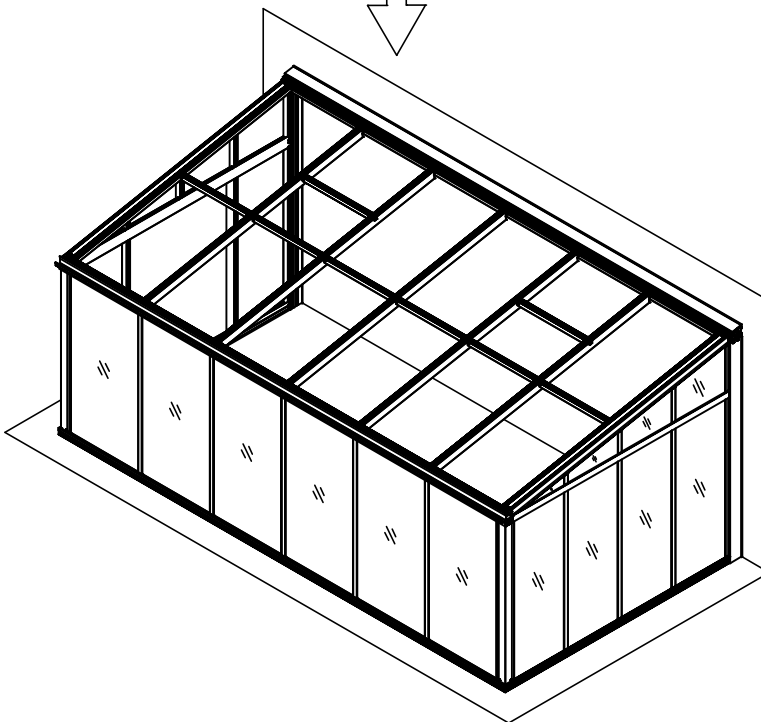

Tool  
Verktøy  
Værktøj  
Verktøy  
Työkalu

Part	NO.	QTY.	Length(MM)
	J12	9	PCS

J12

Part	NO.	QTY.	Length(MM)
	730x288	1	730
	730x435	1	730
	730x580	1	730

15b/30

Part	NO.	QTY.	Length(MM)
	41X-Y04R-11A	1	117
	41X-Y04R-11B	1	263
	41X-Y04R-11C	1	409
	41L-Y05R-11	1	3062
	41L-Y04R-11	1	552