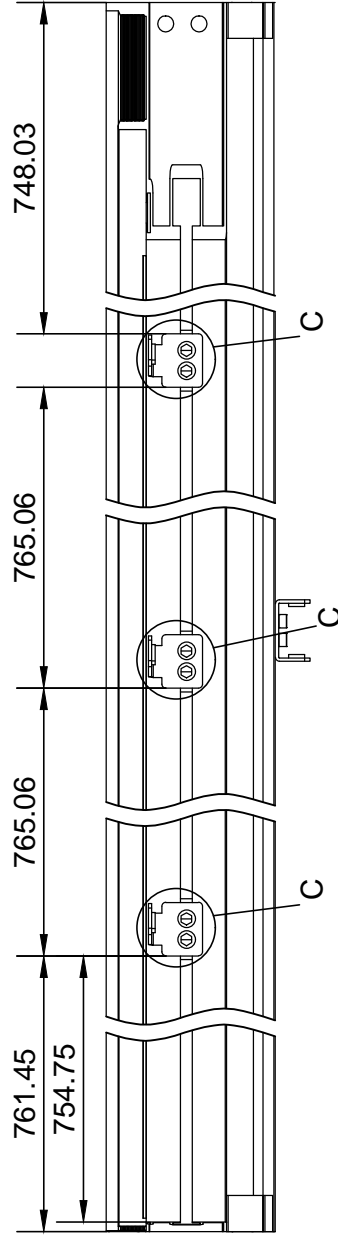

NO.	
1	M8-10
2	7B26-033
3	M8-8
4	7B33-004
5	7B33-032
6	M6-8
7	7B33-056

F8