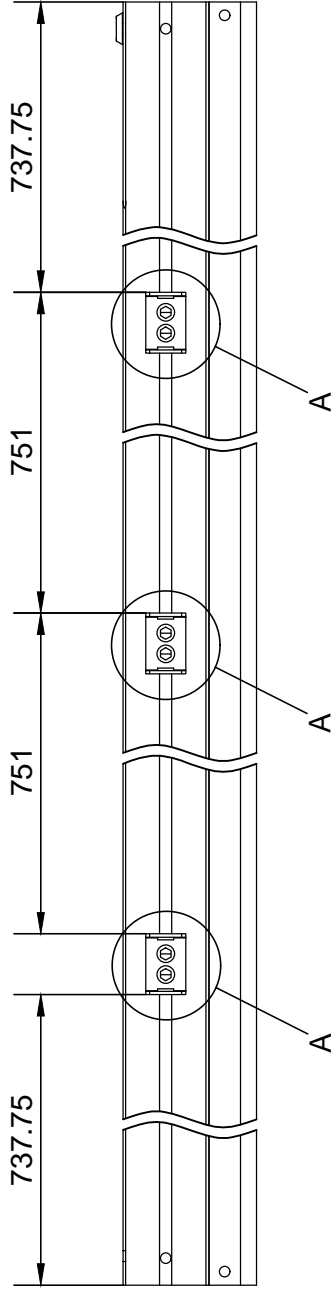

3023±1

NO.	
1	S18-16
2	7B33-006
3	7B33-007
4	M8-10
5	7B33-005
6	7B33-004
7	M8-20
8	7B33-009
9	7B33-020

F4