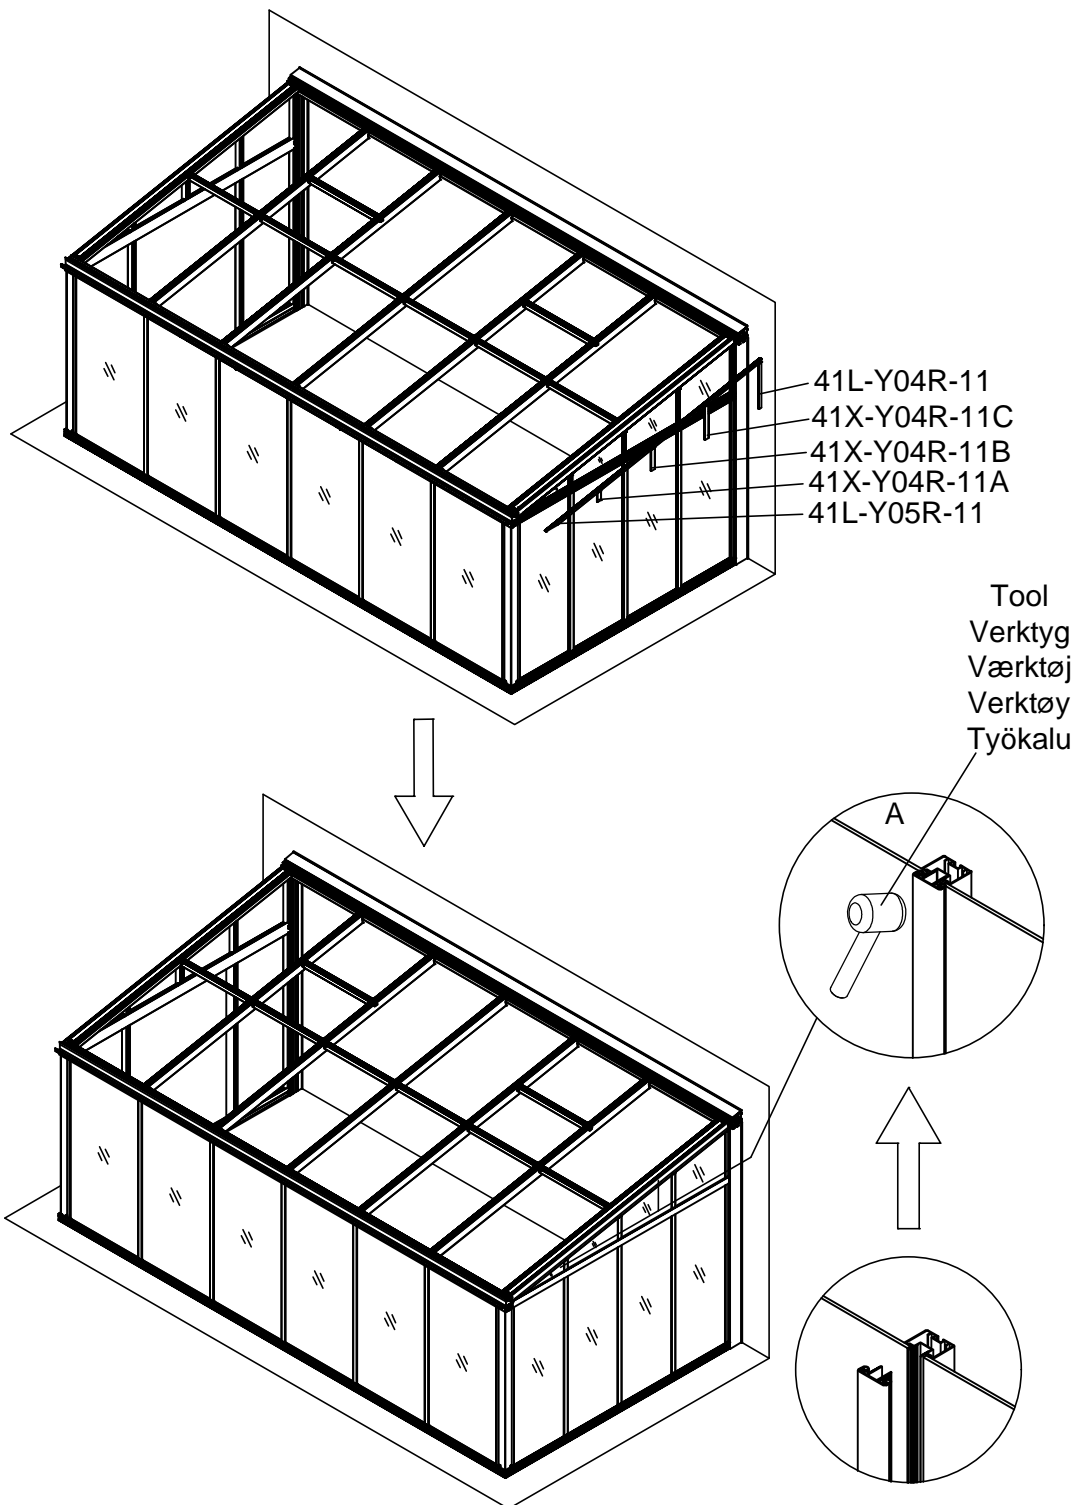

Tool  
Verktøy  
Værktøj  
Verktøy  
Työkalu

Part	NO.	QTY.	Length(MM)
	J12	9	PCS

J12

Part	NO.	QTY.	Length(MM)
	730x288	1	730
	730x435	1	730
	730x580	1	730

15b/30

Part	NO.	QTY.	Length(MM)
	41X-Y04R-11A	1	117
	41X-Y04R-11B	1	263
	41X-Y04R-11C	1	409
	41L-Y05R-11	1	3062
	41L-Y04R-11	1	552