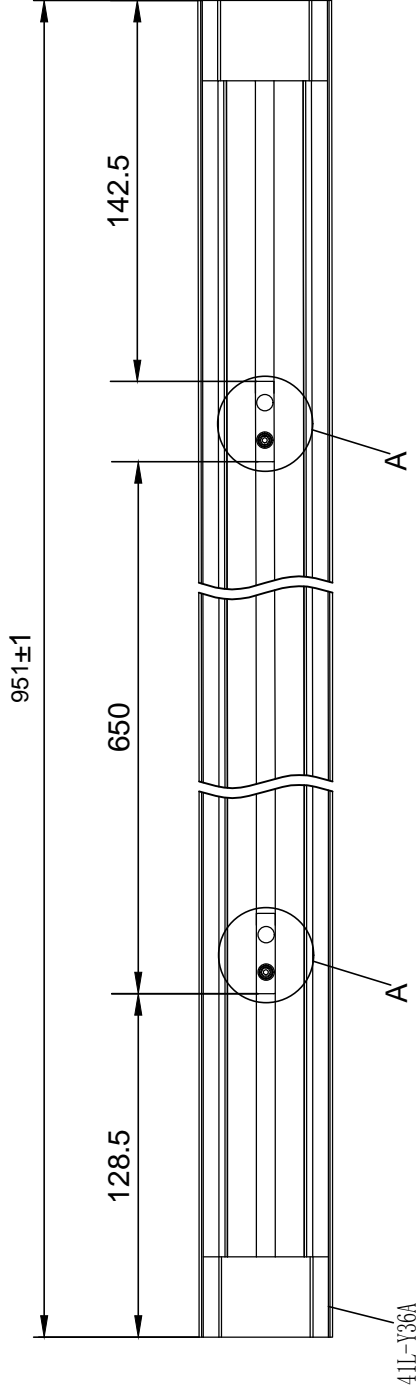

NO.

1

M6-7

2

7B26-033

F11